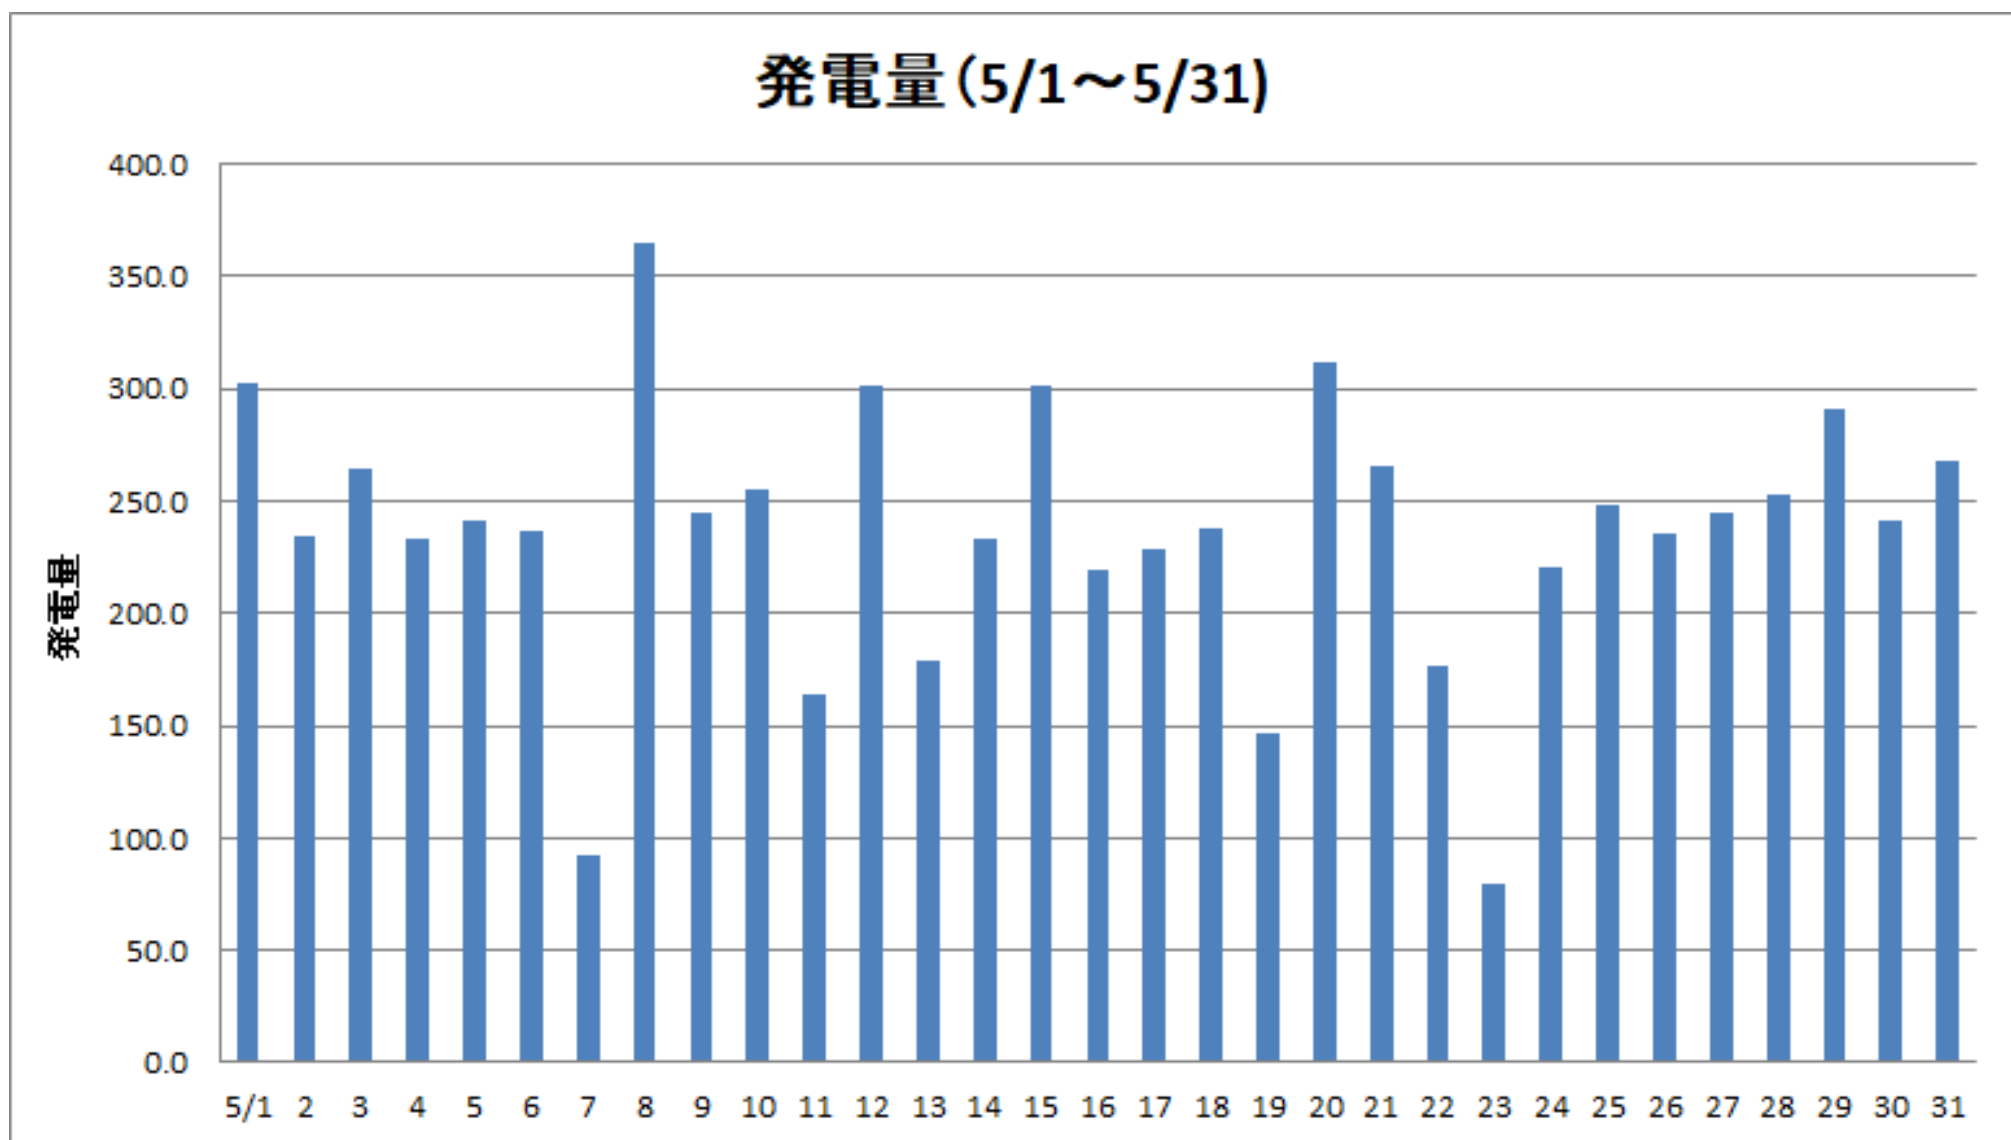

東京国際展示場（東京ビッグサイト）

奥多摩 水と緑のふれあい館

日	1	2	3	4	5	6	7	8	9	10	11	12	13	14	15
9時	☁	☀	☀	☀	☁	☁	☂	☂	☁	☀	☀	☁	☂	☁	☂
12時	☀	☀	☀	☀	☀	☁	☂	☁	☁	☀	☀	☁	☂	☁	☂
15時	☀	☀	☁	☀	☁	☁	☂	☁	☁	☁	☂	☀	☂	☁	☂

日	16	17	18	19	20	21	22	23	24	25	26	27	28	29	30	31
9時	☀	☀	☁	☁	☁	☀	☁	☂	☀	☁	☁	☁	☁	☂	☁	☁
12時	☀	☀	☁	☂	☁	☁	☁	☂	☀	☁	☁	☁	☁	☁	☁	☁
15時	☁	☀	☁	☂	☁	☁	☁	☂	☀	☁	☁	☁	☁	☂	☀	☁