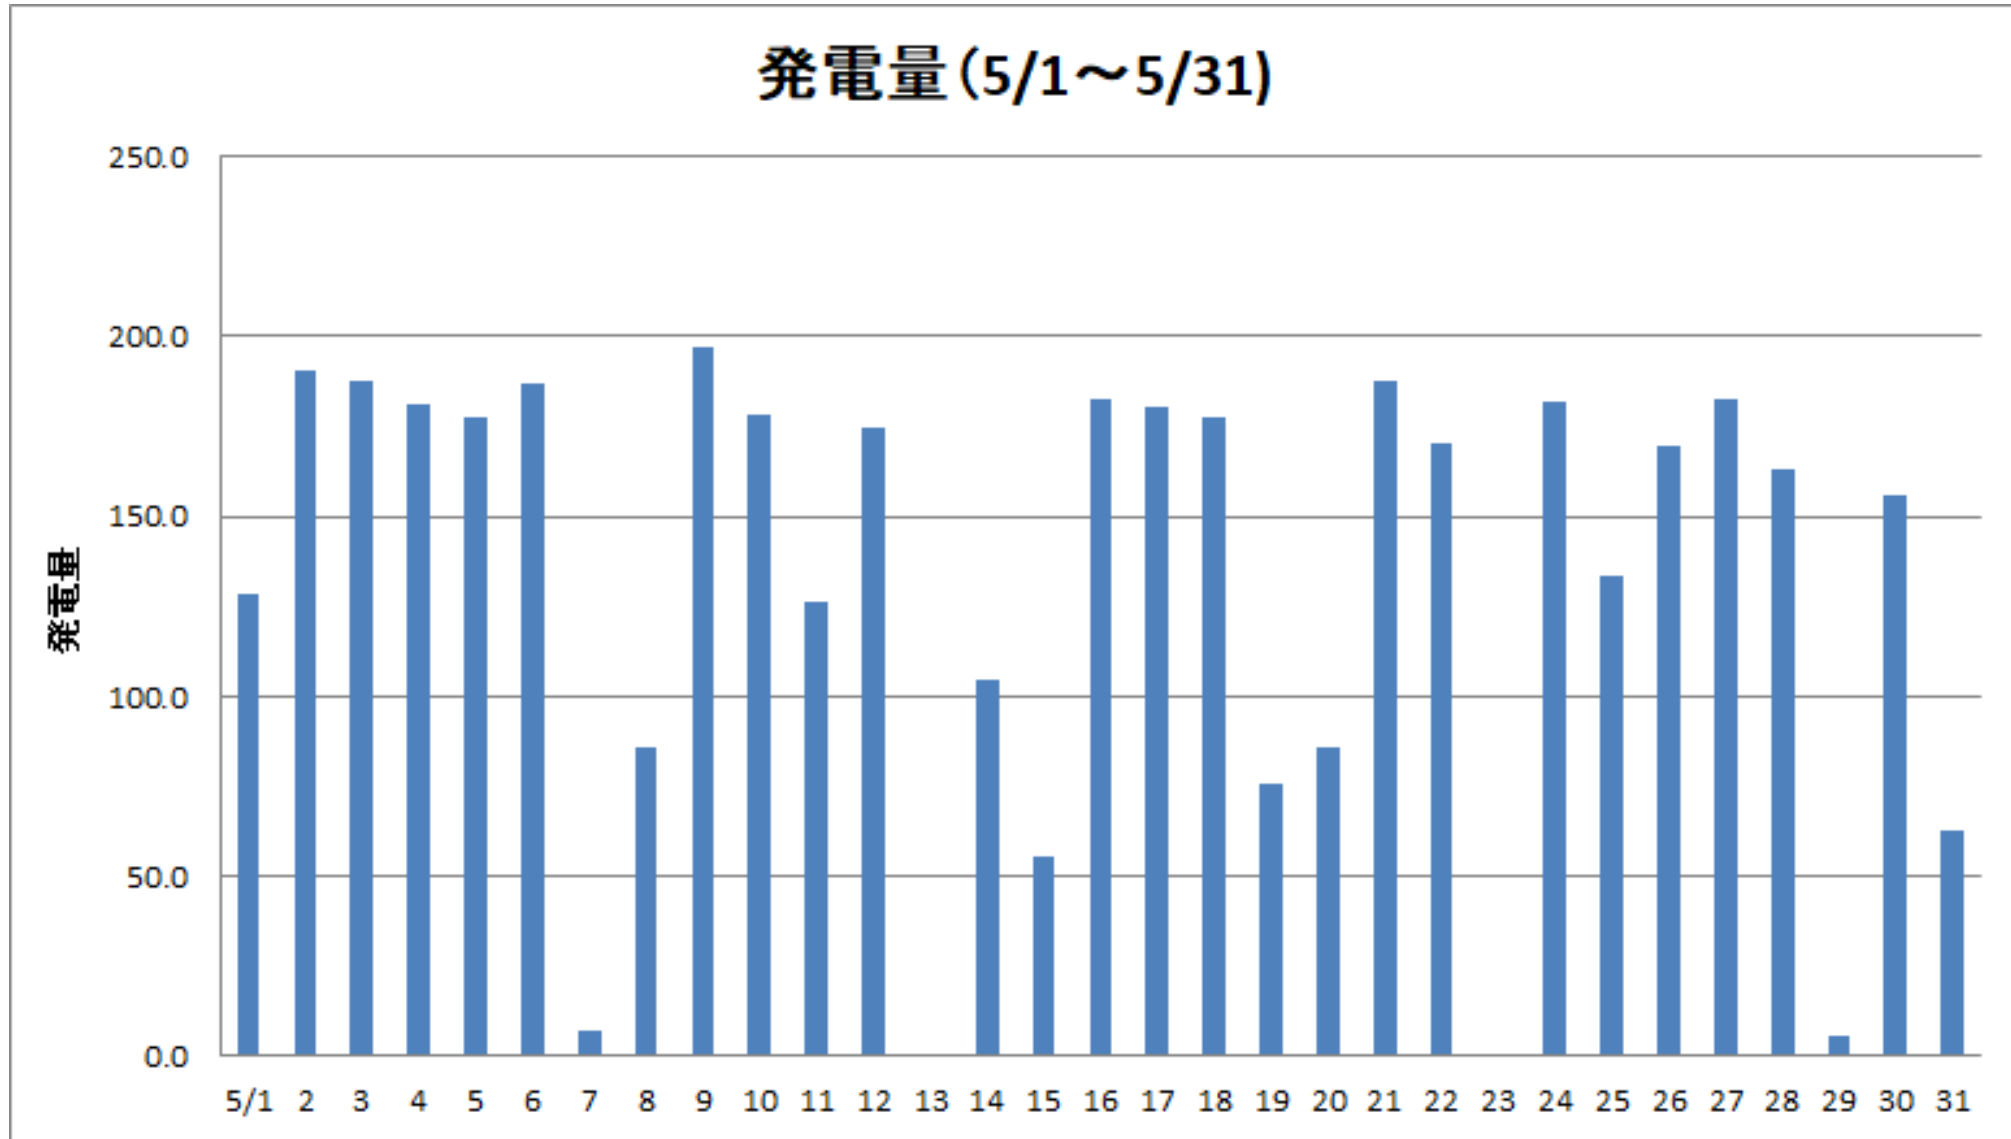

東京国際展示場（東京ビッグサイト）

奥多摩 水と緑のふれあい館

日	1	2	3	4	5	6	7	8	9	10	11	12	13	14	15
9時	☁	☀	☀	☀	☁	☁	☂	☂	☁	☀	☀	☁	☂	☁	☂
12時	☀	☀	☀	☀	☀	☁	☂	☁	☁	☀	☀	☁	☂	☁	☂
15時	☀	☀	☁	☀	☁	☁	☂	☁	☁	☁	☂	☀	☂	☁	☂

日	16	17	18	19	20	21	22	23	24	25	26	27	28	29	30	31
9時	☀	☀	☁	☁	☁	☀	☁	☂	☀	☁	☁	☁	☁	☂	☁	☁
12時	☀	☀	☁	☂	☁	☁	☁	☂	☀	☁	☁	☁	☁	☁	☁	☁
15時	☁	☀	☁	☂	☁	☁	☁	☂	☀	☁	☁	☁	☁	☂	☀	☁