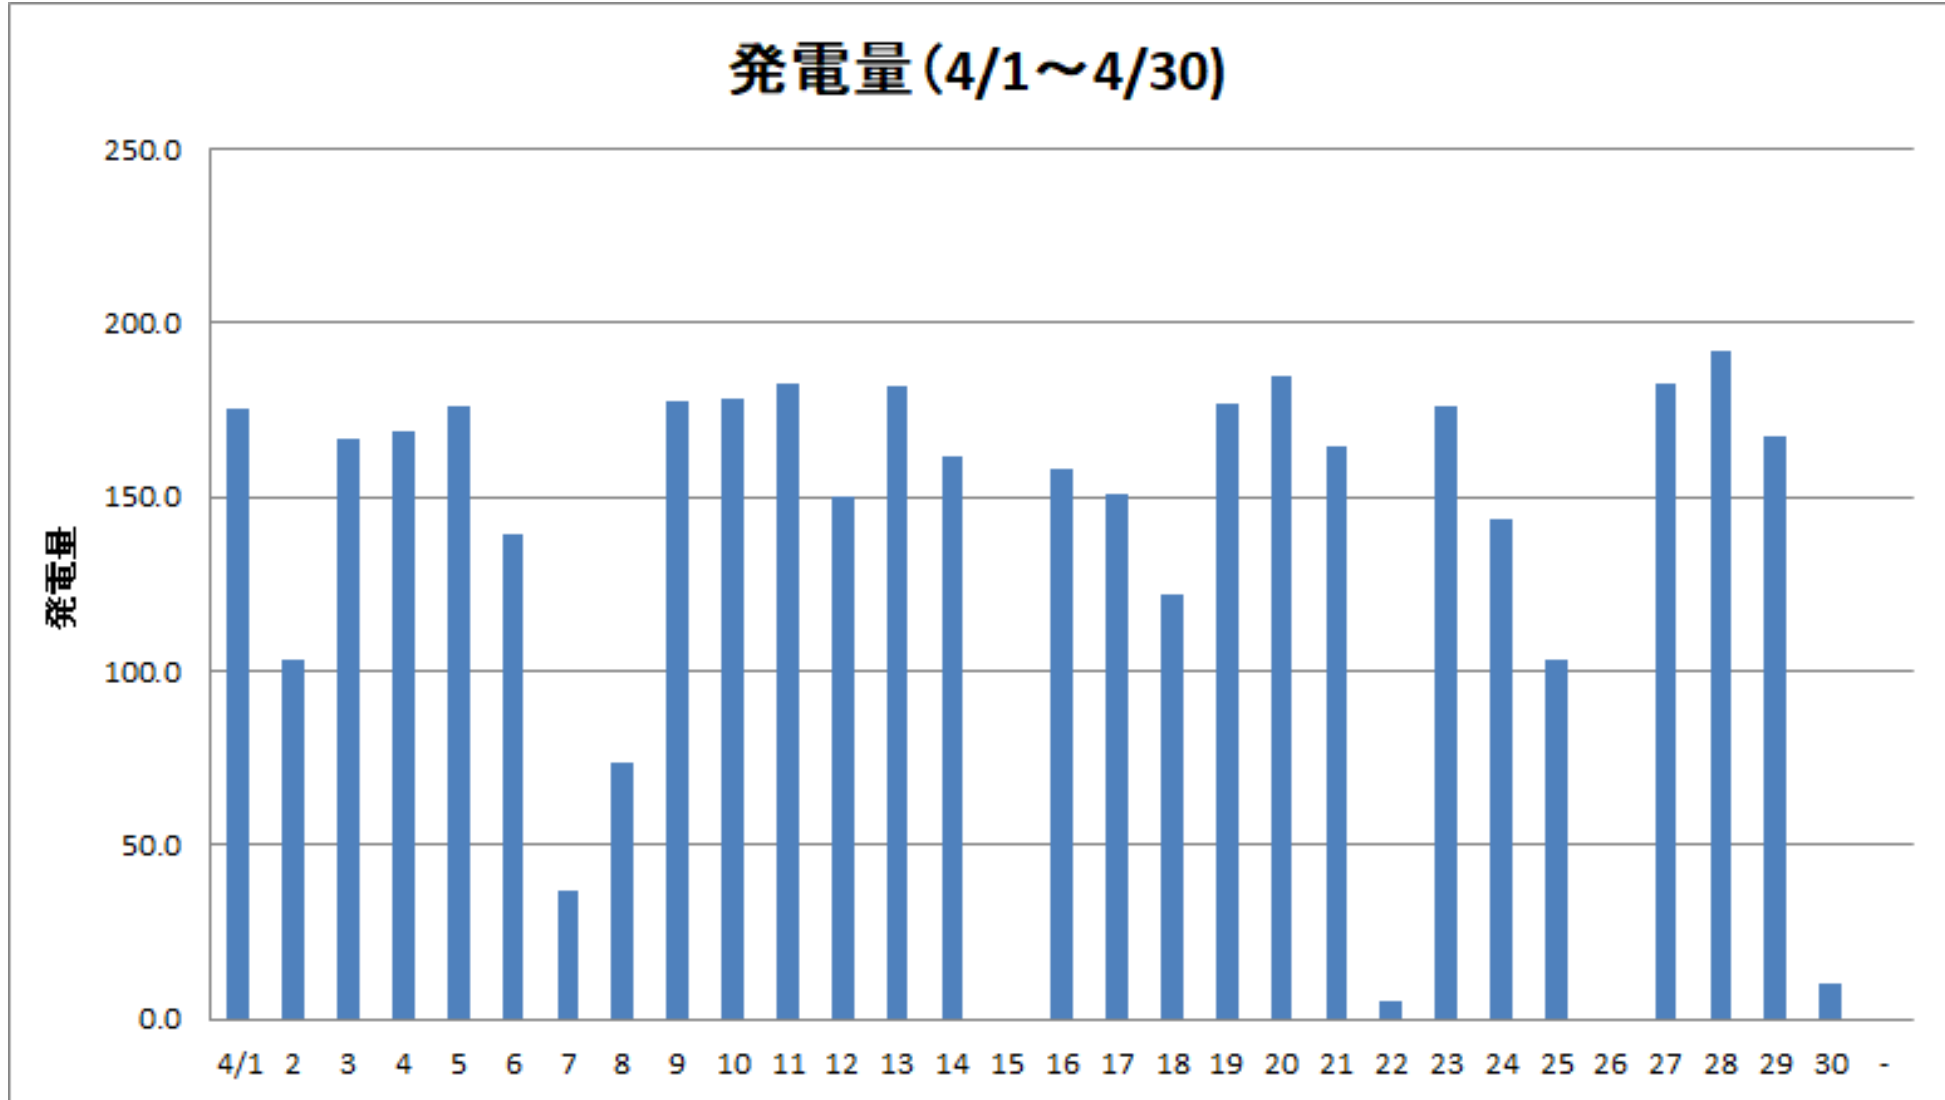

東京国際展示場（東京ビッグサイト）

奥多摩 水と緑のふれあい館

日	1	2	3	4	5	6	7	8	9	10	11	12	13	14	15
9時	☀️	☁️	☀️	☀️	☁️	☔️	☁️	☀️	☀️	☀️	☀️	☀️	☀️	☁️	☔️
12時	☀️	☁️	☀️	☀️	☁️	☁️	☁️	☁️	☀️	☀️	☀️	☀️	☀️	☁️	☔️
15時	☀️	☁️	☀️	☀️	☁️	☀️	☁️	☁️	☀️	☀️	☀️	☁️	☀️	☁️	☔️

日	16	17	18	19	20	21	22	23	24	25	26	27	28	29	30
9時	☁️	☀️	☁️	☀️	☀️	☁️	☁️	☁️	☁️	☀️	☔️	☀️	☀️	☁️	☔️
12時	☀️	☀️	☁️	☀️	☀️	☁️	☁️	☁️	☁️	☁️	☔️	☀️	☀️	☁️	☁️
15時	☀️	☀️	☁️	☁️	☀️	☁️	☁️	☀️	☁️	☁️	☔️	☀️	☁️	☁️	☔️