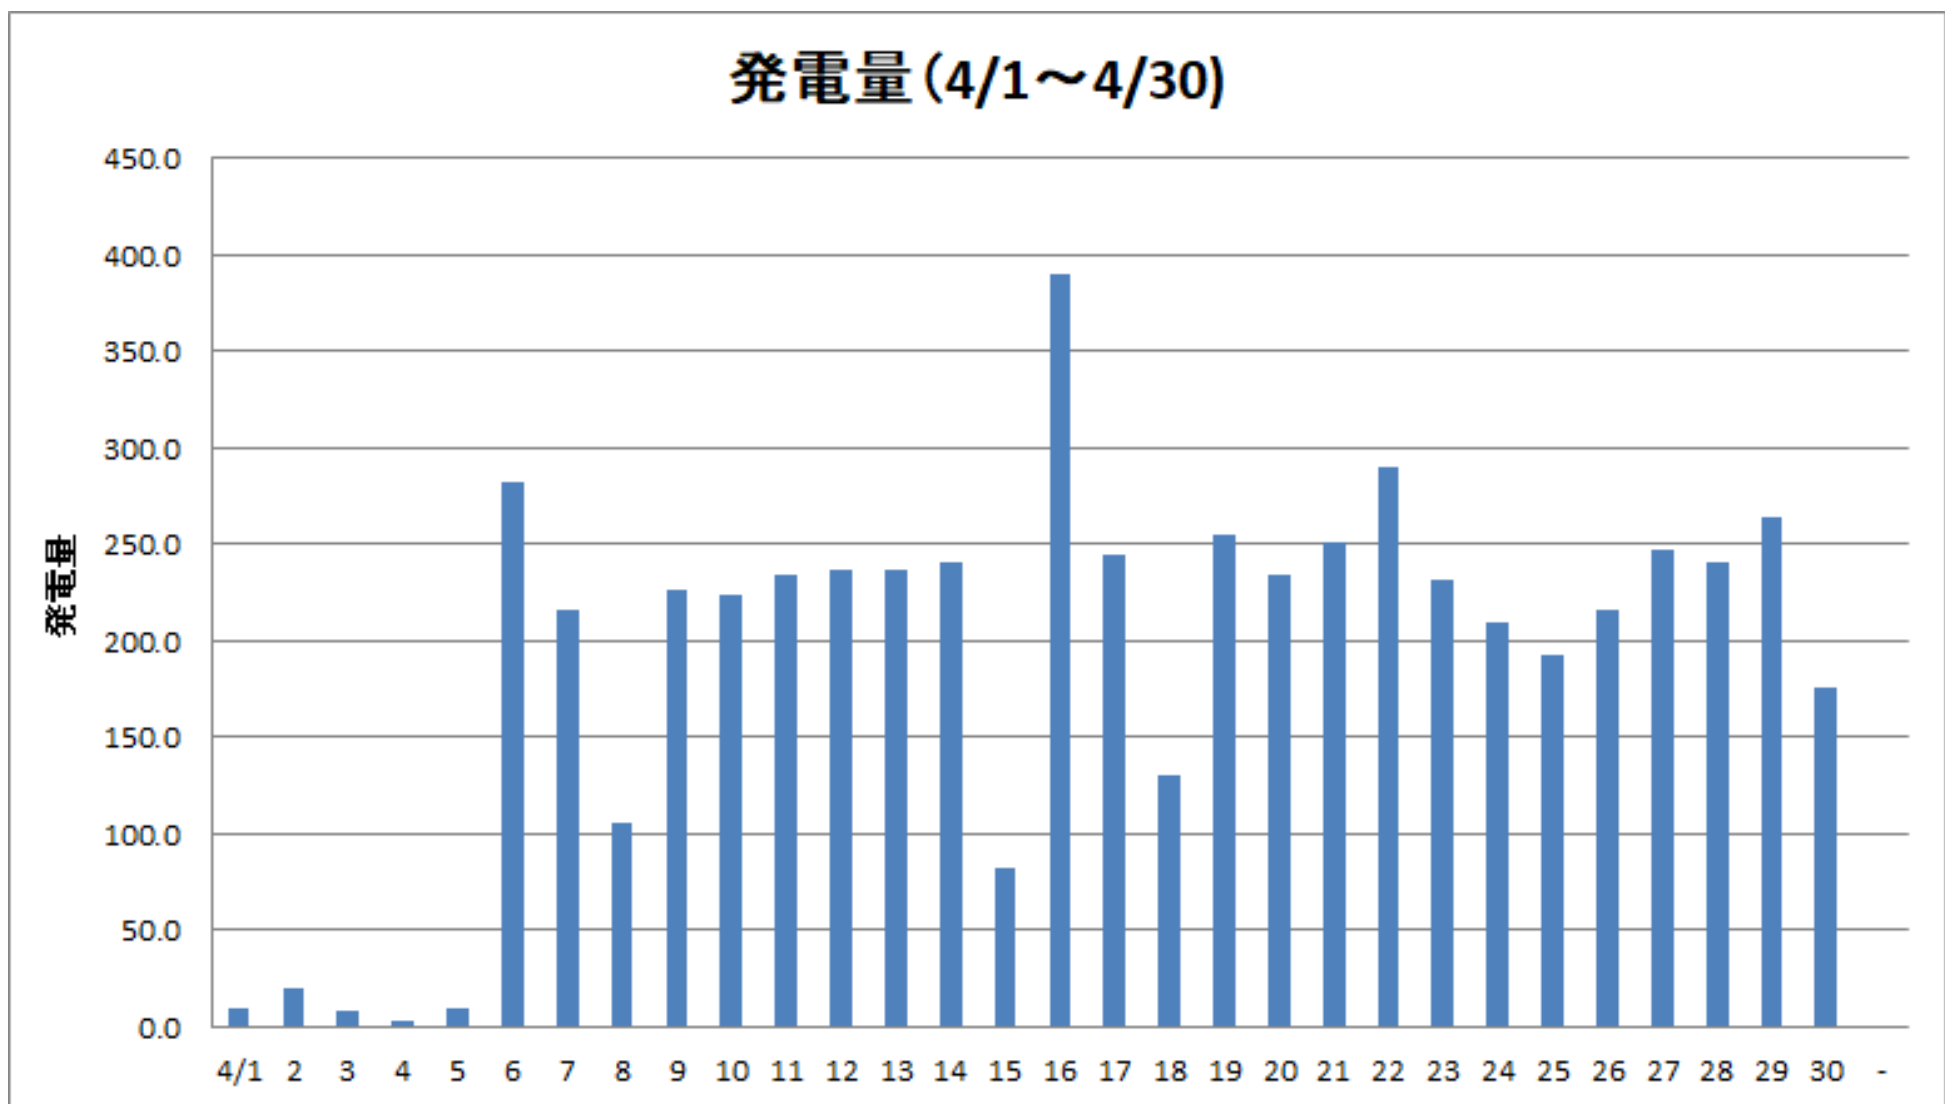

東京国際展示場（東京ビッグサイト）

奥多摩 水と緑のふれあい館

日	1	2	3	4	5	6	7	8	9	10	11	12	13	14	15
9時	☀️	☁️	☀️	☀️	☁️	☔️	☁️	☀️	☀️	☀️	☀️	☀️	☀️	☁️	☔️
12時	☀️	☁️	☀️	☀️	☁️	☁️	☁️	☁️	☀️	☀️	☀️	☀️	☀️	☁️	☔️
15時	☀️	☁️	☀️	☀️	☁️	☀️	☁️	☁️	☀️	☀️	☀️	☁️	☀️	☁️	☔️

日	16	17	18	19	20	21	22	23	24	25	26	27	28	29	30
9時	☁️	☀️	☁️	☀️	☀️	☁️	☁️	☁️	☁️	☀️	☔️	☀️	☀️	☁️	☔️
12時	☀️	☀️	☁️	☀️	☀️	☁️	☁️	☁️	☁️	☁️	☔️	☀️	☀️	☁️	☁️
15時	☀️	☀️	☁️	☁️	☀️	☁️	☁️	☀️	☁️	☁️	☔️	☀️	☁️	☁️	☔️