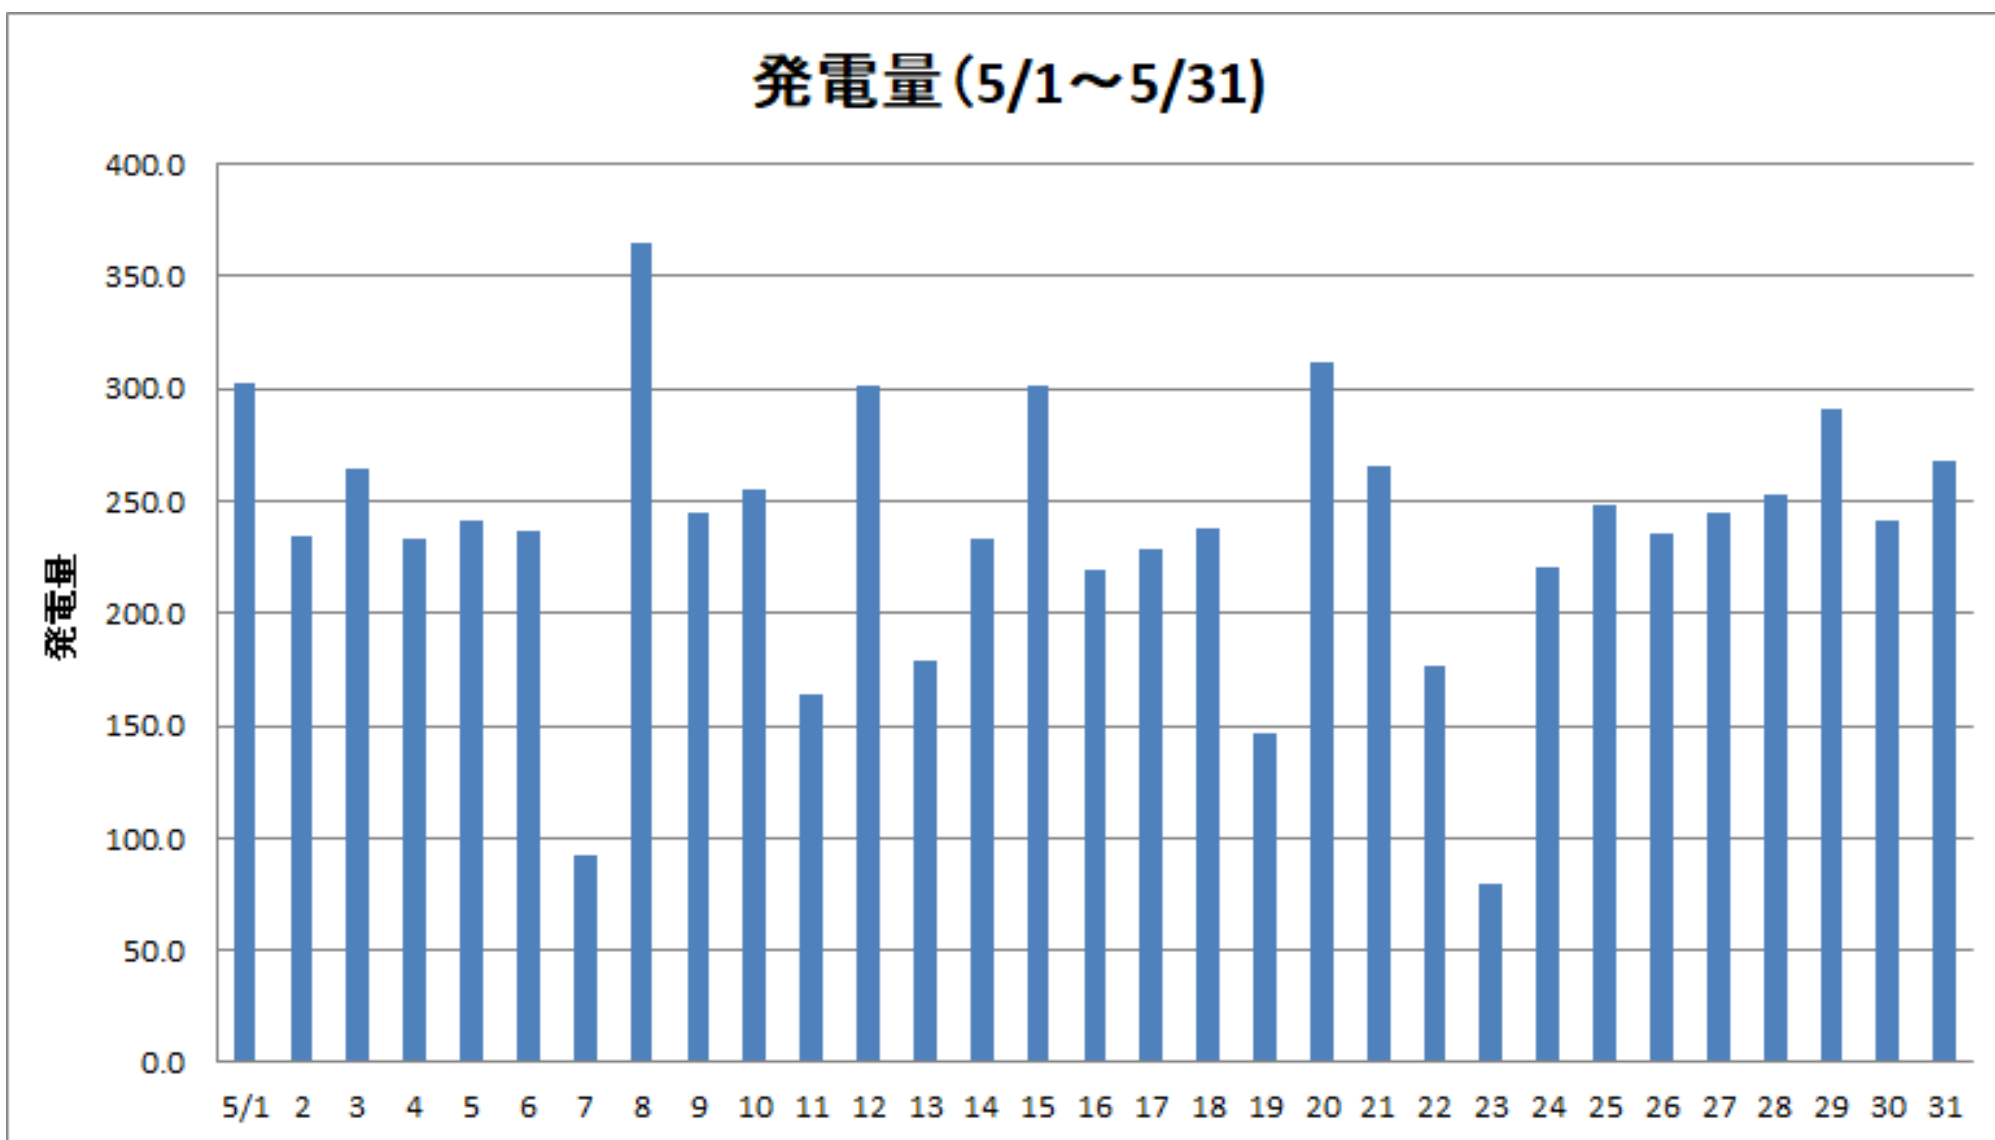

東京国際展示場（東京ビッグサイト）

奥多摩 水と緑のふれあい館

日	1	2	3	4	5	6	7	8	9	10	11	12	13	14	15
9時	☁	☀	☀	☀	☁	☁	☂	☂	☁	☀	☀	☁	☂	☁	☂
12時	☀	☀	☀	☀	☀	☁	☂	☁	☁	☀	☀	☁	☂	☁	☂
15時	☀	☀	☁	☀	☁	☁	☂	☁	☁	☁	☂	☀	☂	☁	☂

日	16	17	18	19	20	21	22	23	24	25	26	27	28	29	30	31
9時	☀	☀	☁	☁	☁	☀	☁	☂	☀	☁	☁	☁	☁	☂	☁	☁
12時	☀	☀	☁	☂	☁	☁	☁	☂	☀	☁	☁	☁	☁	☁	☁	☁
15時	☁	☀	☁	☂	☁	☁	☁	☂	☀	☁	☁	☁	☁	☂	☀	☁