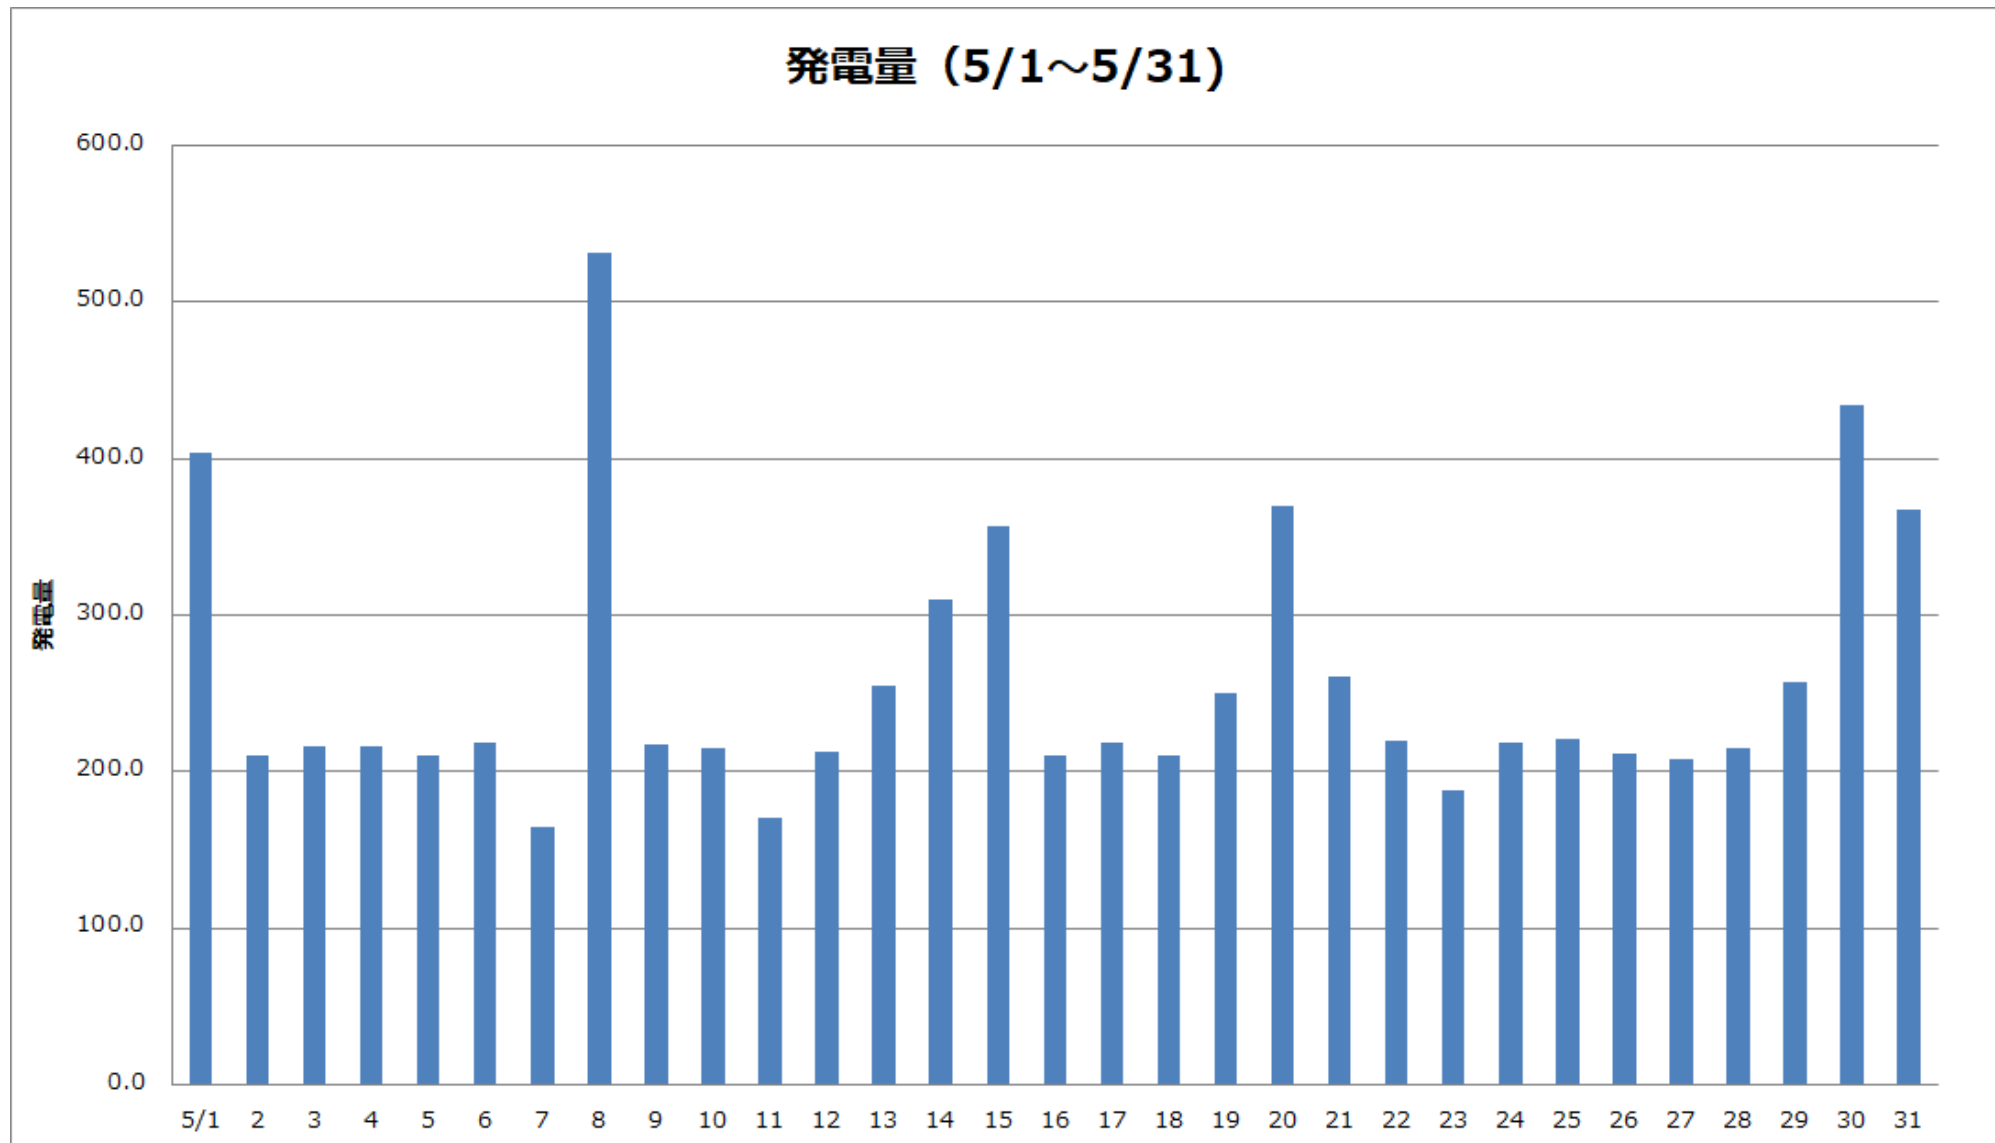

東京国際展示場（東京ビッグサイト）

奥多摩 水と緑のふれあい館

日	1	2	3	4	5	6	7	8	9	10	11	12	13	14	15
9時	☁	☀	☀	☀	☁	☁	☂	☂	☁	☀	☀	☁	☂	☁	☂
12時	☀	☀	☀	☀	☀	☁	☂	☁	☁	☀	☀	☁	☂	☁	☂
15時	☀	☀	☁	☀	☁	☁	☂	☁	☁	☁	☂	☀	☂	☁	☂

日	16	17	18	19	20	21	22	23	24	25	26	27	28	29	30	31
9時	☀	☀	☁	☁	☁	☀	☁	☂	☀	☁	☁	☁	☁	☂	☁	☁
12時	☀	☀	☁	☂	☁	☁	☁	☂	☀	☁	☁	☁	☁	☁	☁	☁
15時	☁	☀	☁	☂	☁	☁	☁	☂	☀	☁	☁	☁	☁	☂	☀	☁