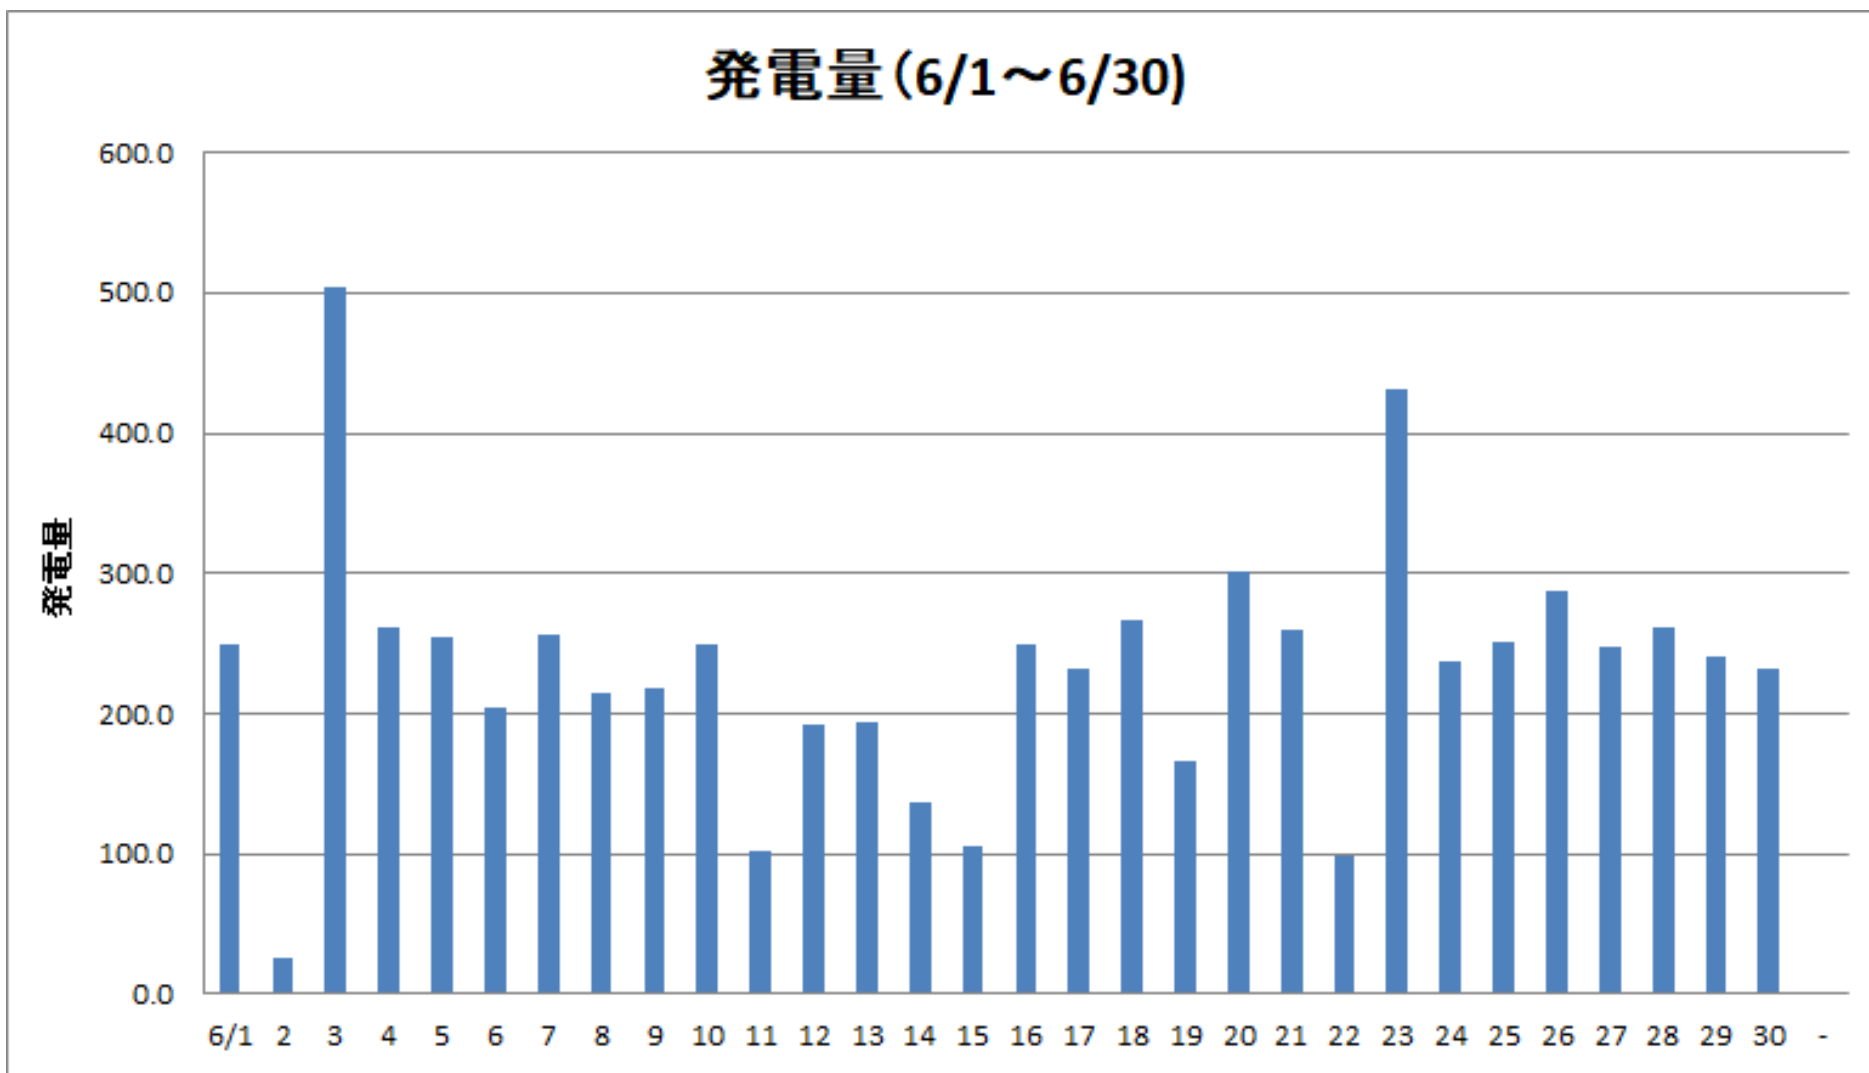

東京国際展示場（東京ビッグサイト）

奥多摩 水と緑のふれあい館

日	1	2	3	4	5	6	7	8	9	10	11	12	13	14	15
9時	☁	☂	☂	☀	☁	☁	☀	☁	☂	☁	☂	☂	☁	☂	☁
12時	☁	☂	☁	☀	☁	☁	☀	☁	☂	☁	☂	☂	☀	☂	☁
15時	☁	☂	☀	☁	☁	☁	☁	☁	☁	☁	☁	☂	☀	☁	☂

日	16	17	18	19	20	21	22	23	24	25	26	27	28	29	30
9時	☀	☀	☁	☁	☁	☀	☂	☁	☁	☁	☁	☁	☁	☁	☁
12時	☀	☀	☁	☁	☁	☁	☁	☁	☁	☀	☁	☁	☀	☀	☂
15時	☀	☀	☁	☀	☀	☁	☂	☁	☀	☀	☁	☁	☀	☀	☁