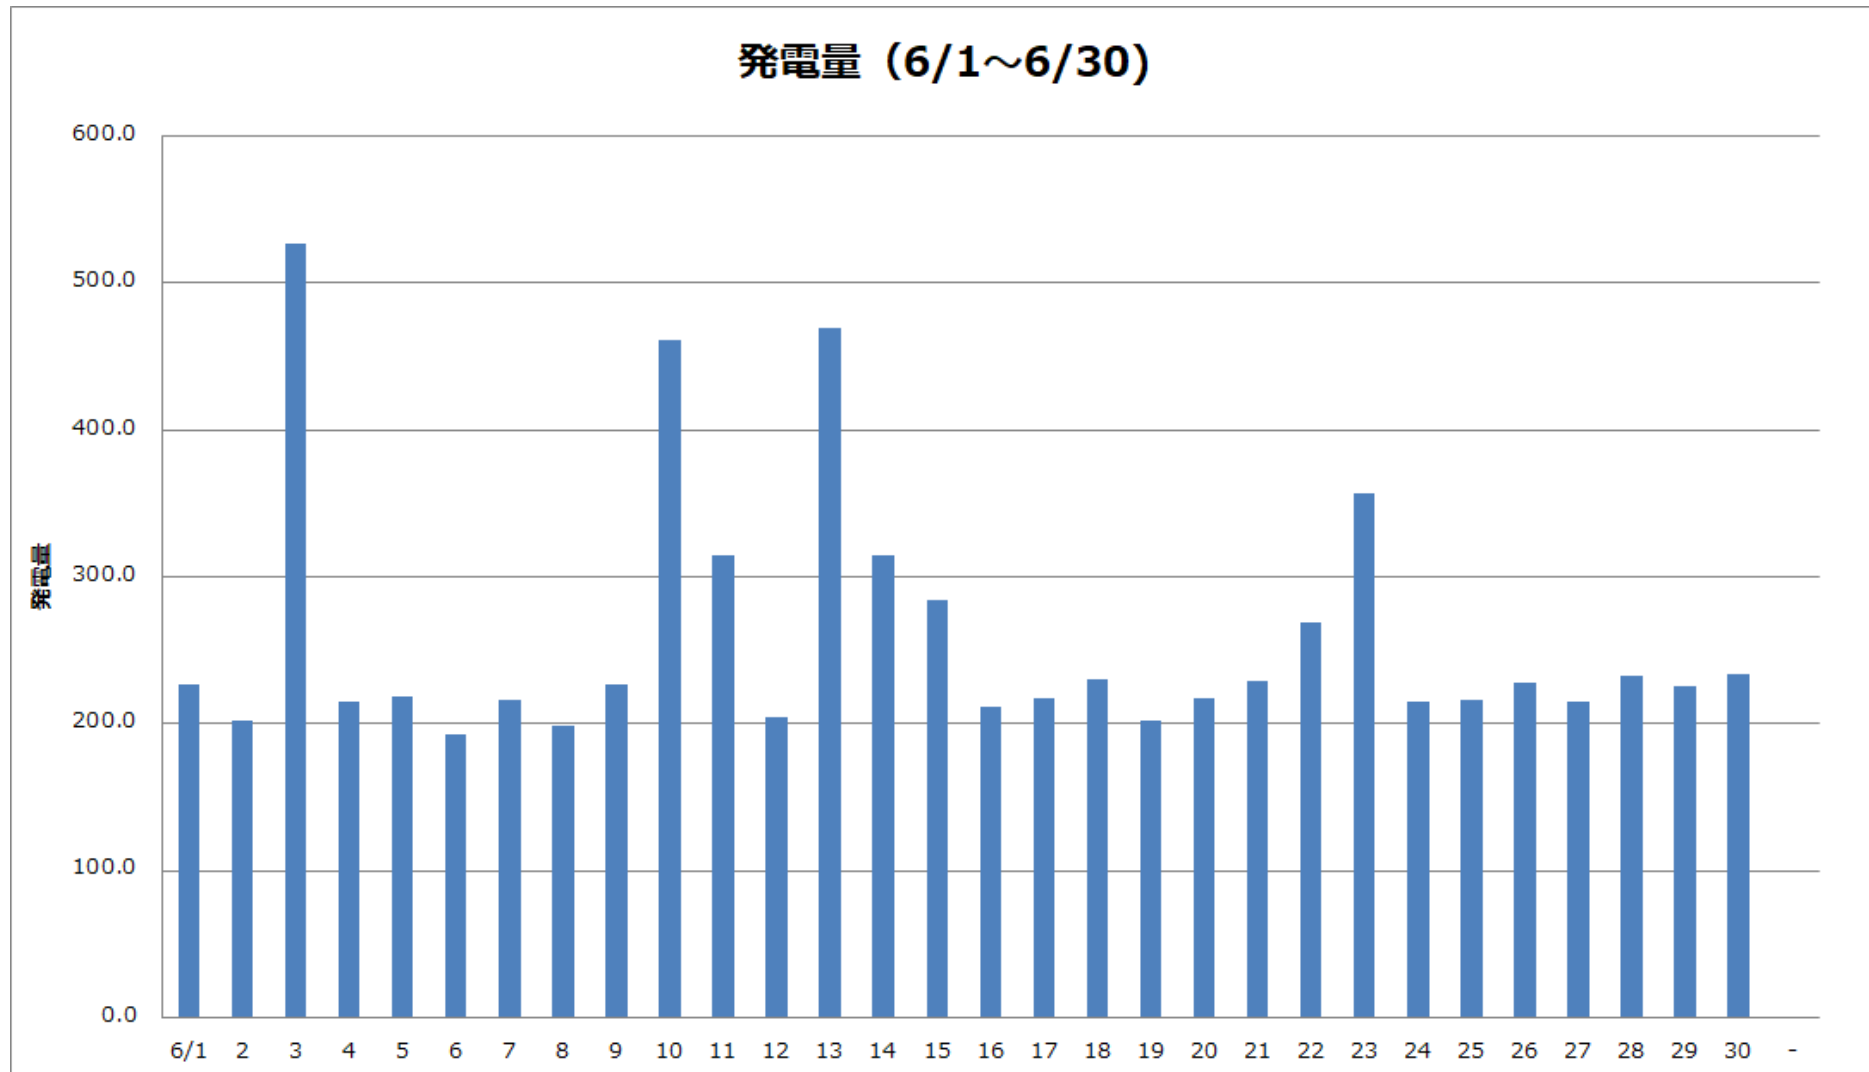

東京国際展示場（東京ビッグサイト）

奥多摩 水と緑のふれあい館

日	1	2	3	4	5	6	7	8	9	10	11	12	13	14	15
9時	☁	☂	☂	☀	☁	☁	☀	☁	☂	☁	☂	☂	☁	☂	☁
12時	☁	☂	☁	☀	☁	☁	☀	☁	☂	☁	☂	☂	☀	☂	☁
15時	☁	☂	☀	☁	☁	☁	☁	☁	☁	☁	☁	☂	☀	☁	☂

日	16	17	18	19	20	21	22	23	24	25	26	27	28	29	30
9時	☀	☀	☁	☁	☁	☀	☂	☁	☁	☁	☁	☁	☁	☁	☁
12時	☀	☀	☁	☁	☁	☁	☁	☁	☁	☀	☁	☁	☀	☀	☂
15時	☀	☀	☁	☀	☀	☁	☂	☁	☀	☀	☁	☁	☀	☀	☁