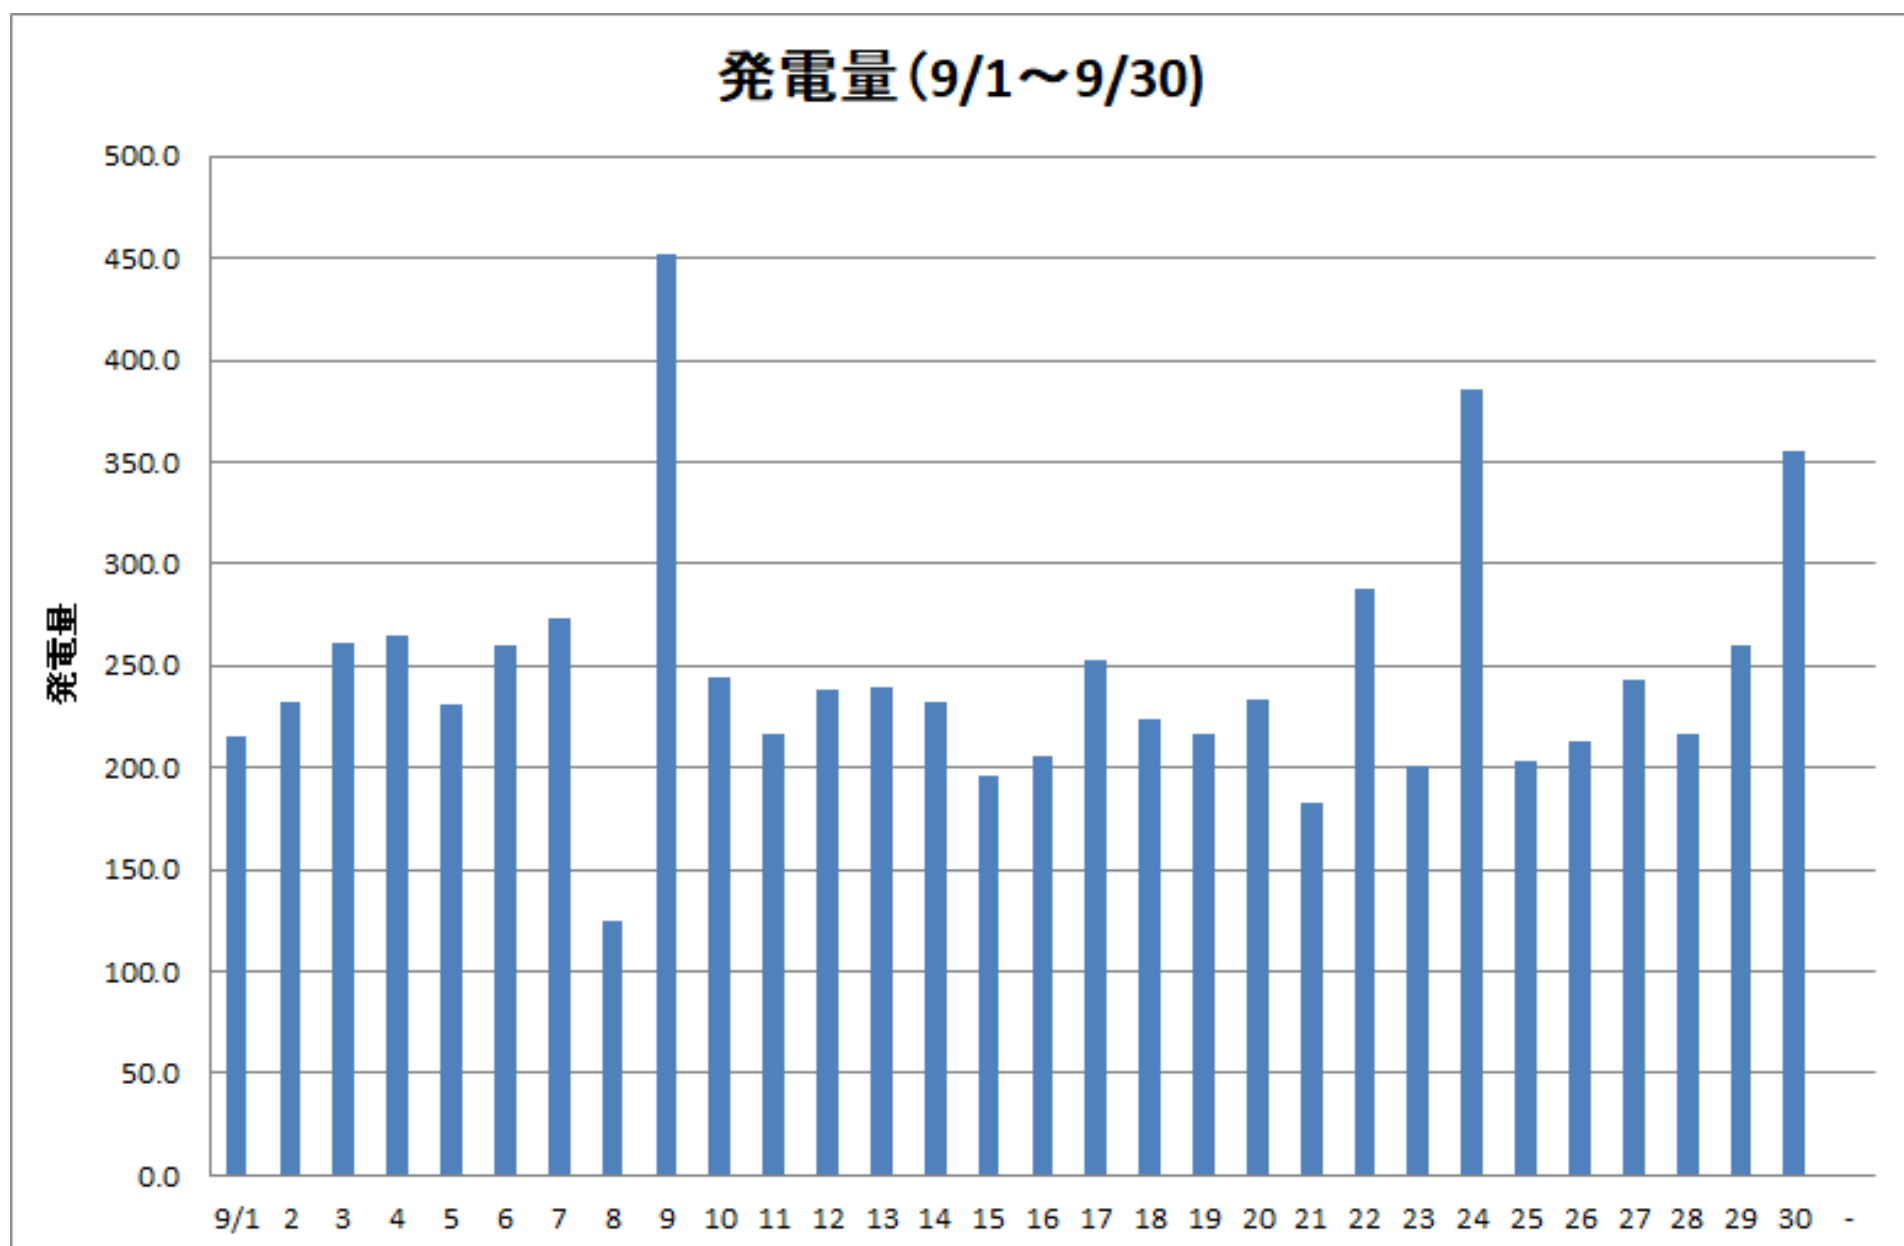

東京国際展示場（東京ビッグサイト）

奥多摩 水と緑のふれあい館

日	1	2	3	4	5	6	7	8	9	10	11	12	13	14	15
AM	☀️	☁️	☁️	☔️	☀️	☔️	☁️	☔️	☔️	☀️	☁️	☀️	☀️	☀️	☁️
PM	☀️	☁️	☁️	☔️	☀️	☁️	☁️	☔️	☁️	☀️	☁️	☀️	☀️	☀️	⚡️

日	16	17	18	19	20	21	22	23	24	25	26	27	28	29	30
AM	☁️	☁️	☀️	☀️	☁️	☔️	☔️	☔️	☁️	☁️	☀️	☁️	☁️	☀️	☁️
PM	☁️	☀️	☀️	☀️	☁️	☔️	☔️	☁️	☀️	☀️	☁️	☀️	☀️	☀️	☀️