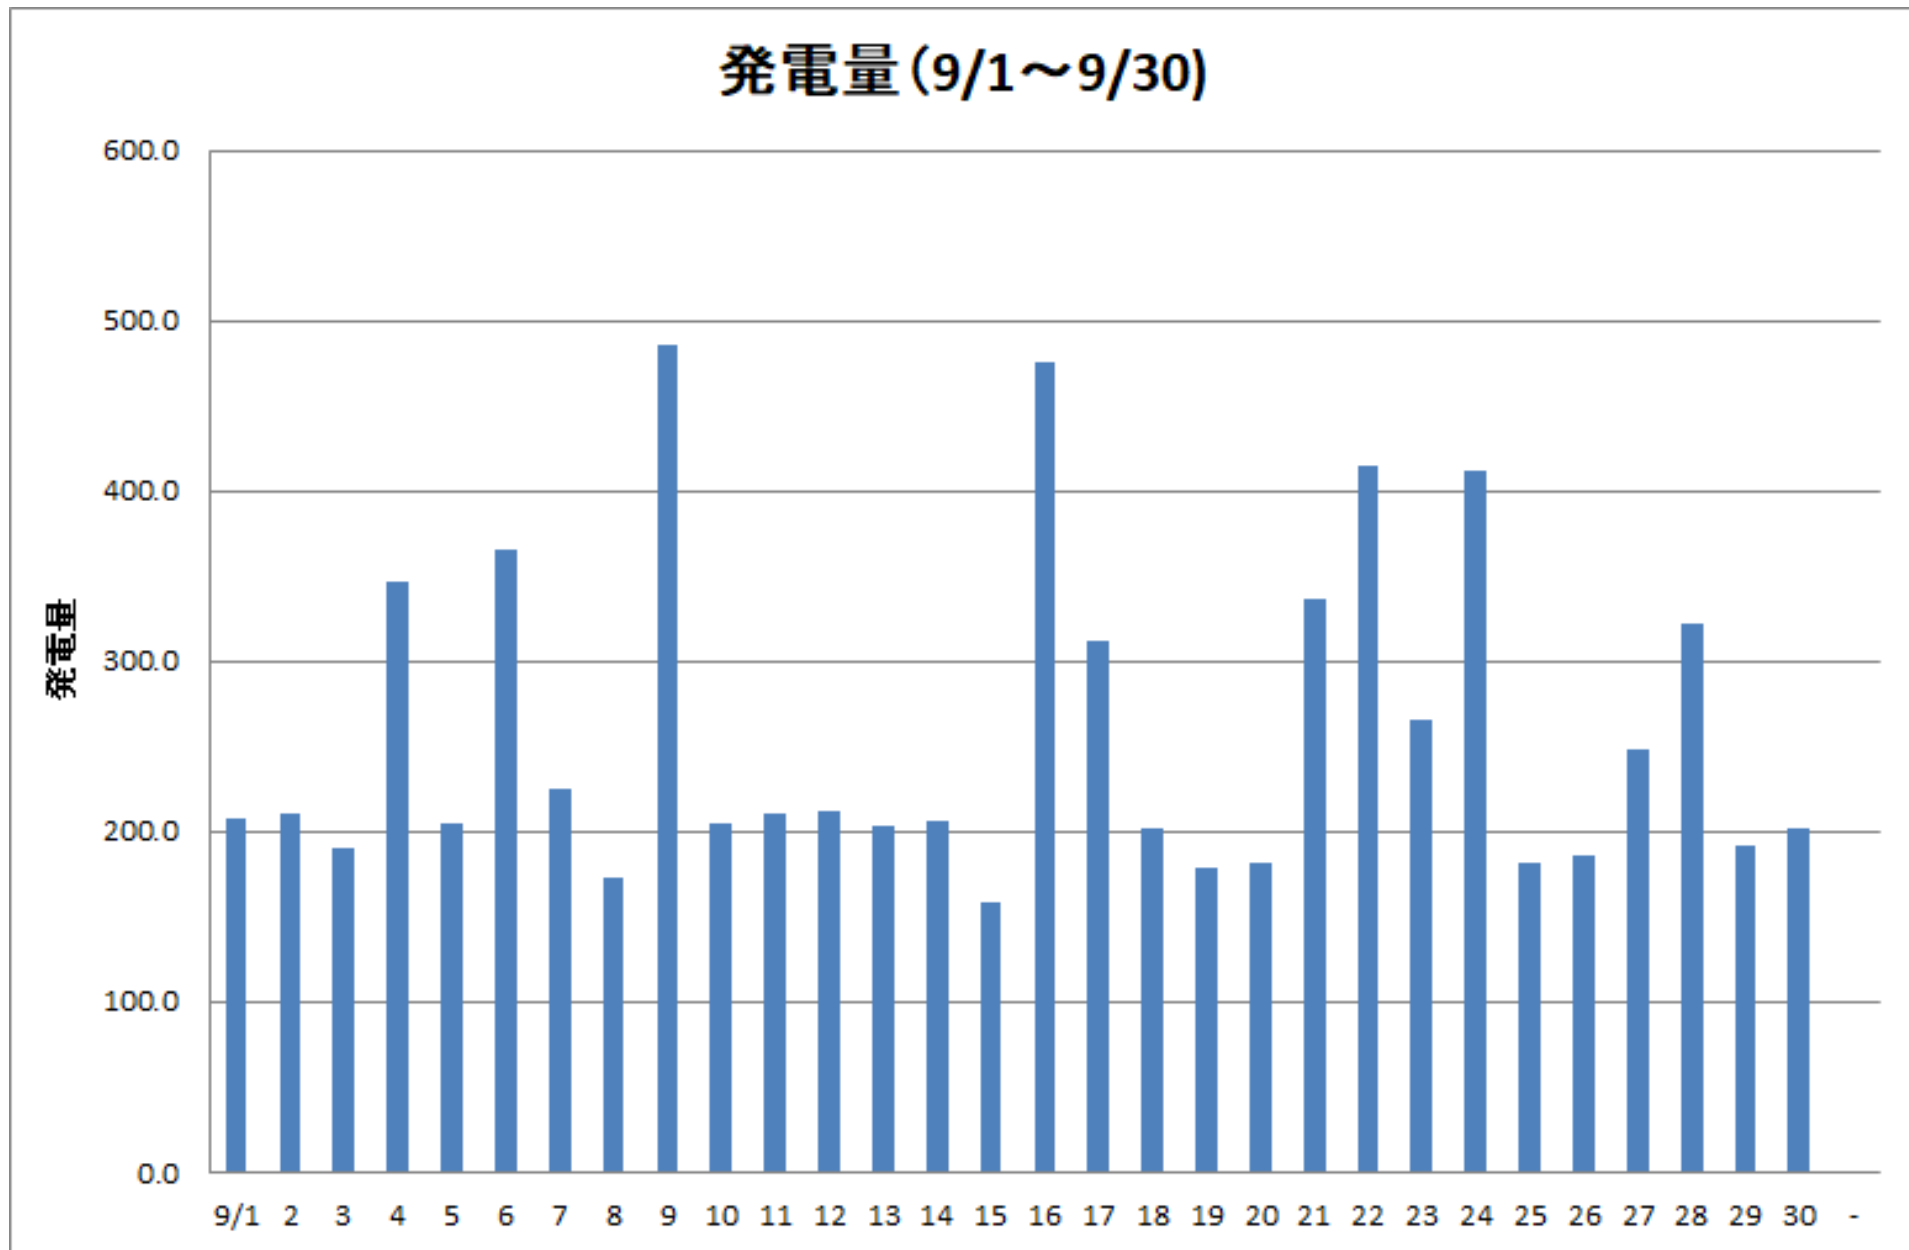

東京国際展示場（東京ビッグサイト）

奥多摩 水と緑のふれあい館

日	1	2	3	4	5	6	7	8	9	10	11	12	13	14	15
AM	☀️	☁️	☁️	☔️	☀️	☔️	☁️	☔️	☔️	☀️	☁️	☀️	☀️	☀️	☁️
PM	☀️	☁️	☁️	☔️	☀️	☁️	☁️	☔️	☁️	☀️	☁️	☀️	☀️	☀️	⚡️

日	16	17	18	19	20	21	22	23	24	25	26	27	28	29	30
AM	☁️	☁️	☀️	☀️	☁️	☔️	☔️	☔️	☁️	☁️	☀️	☁️	☁️	☀️	☁️
PM	☁️	☀️	☀️	☀️	☁️	☔️	☔️	☁️	☀️	☀️	☁️	☀️	☀️	☀️	☀️