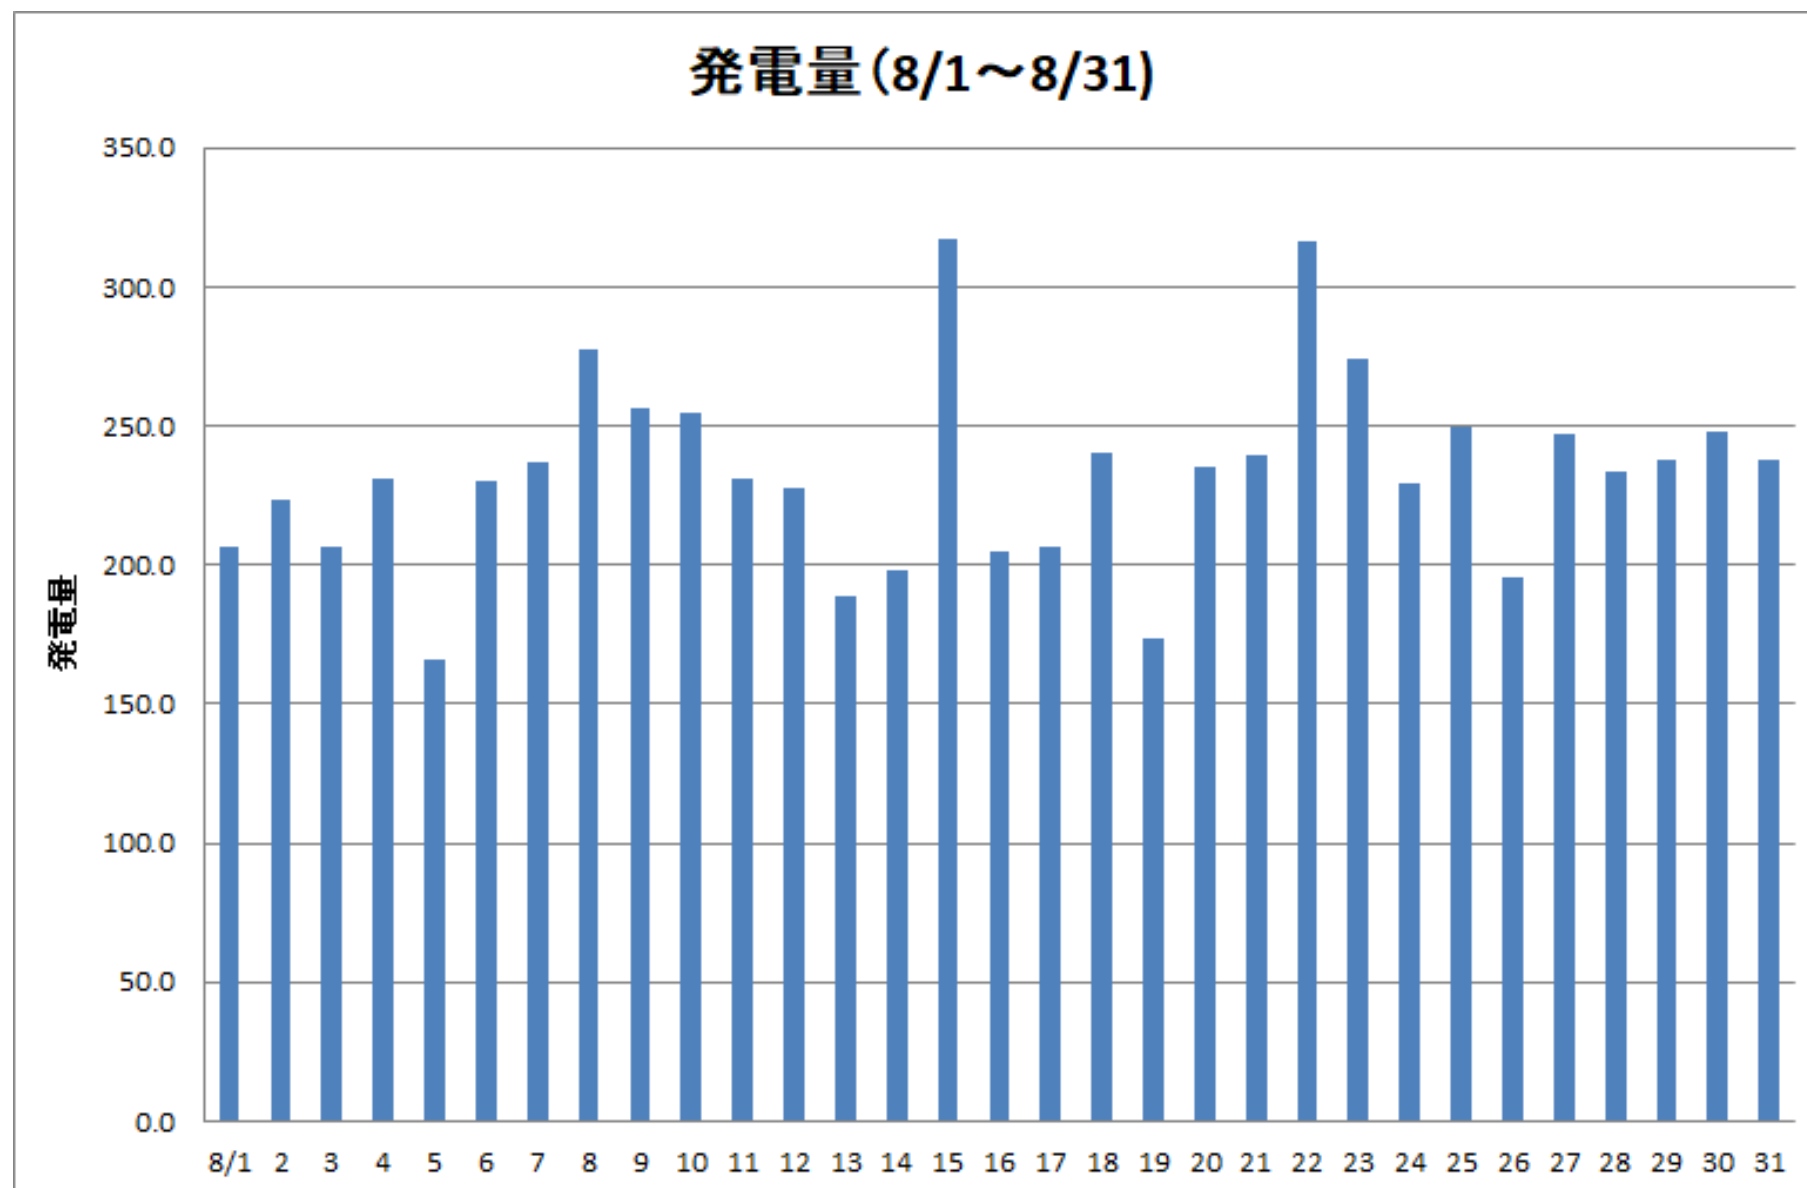

東京国際展示場（東京ビッグサイト）

奥多摩 水と緑のふれあい館

日	1	2	3	4	5	6	7	8	9	10	11	12	13	14	15
AM	☁	☀	☀	☀	☀	☀	☁	☀	☁	☀	☀	☁	☁	☁	☁
PM	☔	☀	☀	☀	☀	☁	☁	☔	☔	☀	☀	☀	☔	☔	☔

日	16	17	18	19	20	21	22	23	24	25	26	27	28	29	30	31
AM	☁	☁	☀	☀	☀	☁	☁	☁	☁	☀	☀	☁	☁	☀	☁	☁
PM	☁	☀	☀	☁	☀	☀	☀	☀	☀	☀	☀	☁	☁	☀	☁	☁