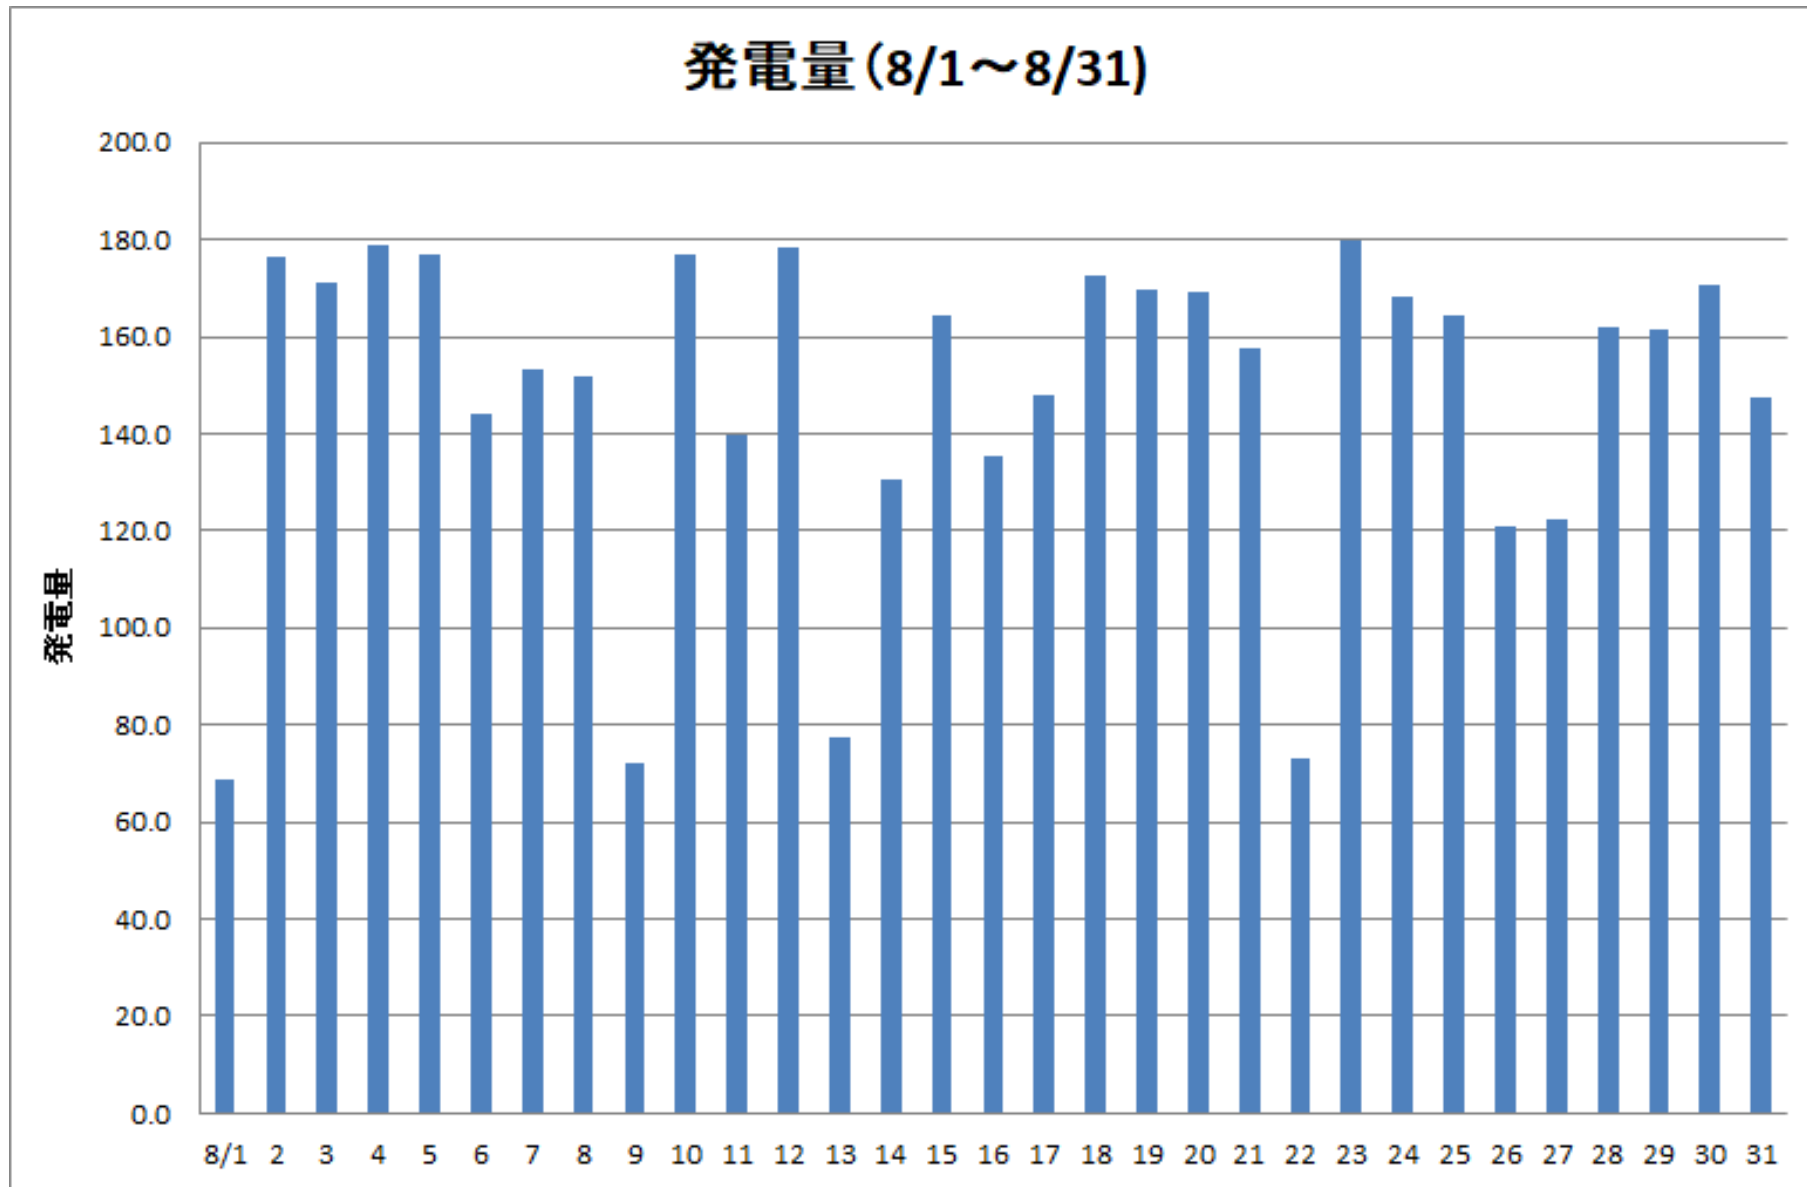

東京国際展示場（東京ビッグサイト）

奥多摩 水と緑のふれあい館

日	1	2	3	4	5	6	7	8	9	10	11	12	13	14	15
AM	☁	☀	☀	☀	☀	☀	☁	☀	☁	☀	☀	☁	☁	☁	☁
PM	☔	☀	☀	☀	☀	☁	☁	☔	☔	☀	☀	☀	☔	☔	☔

日	16	17	18	19	20	21	22	23	24	25	26	27	28	29	30	31
AM	☁	☁	☀	☀	☀	☁	☁	☁	☁	☀	☀	☁	☁	☀	☁	☁
PM	☁	☀	☀	☁	☀	☀	☀	☀	☀	☀	☀	☁	☁	☀	☁	☁