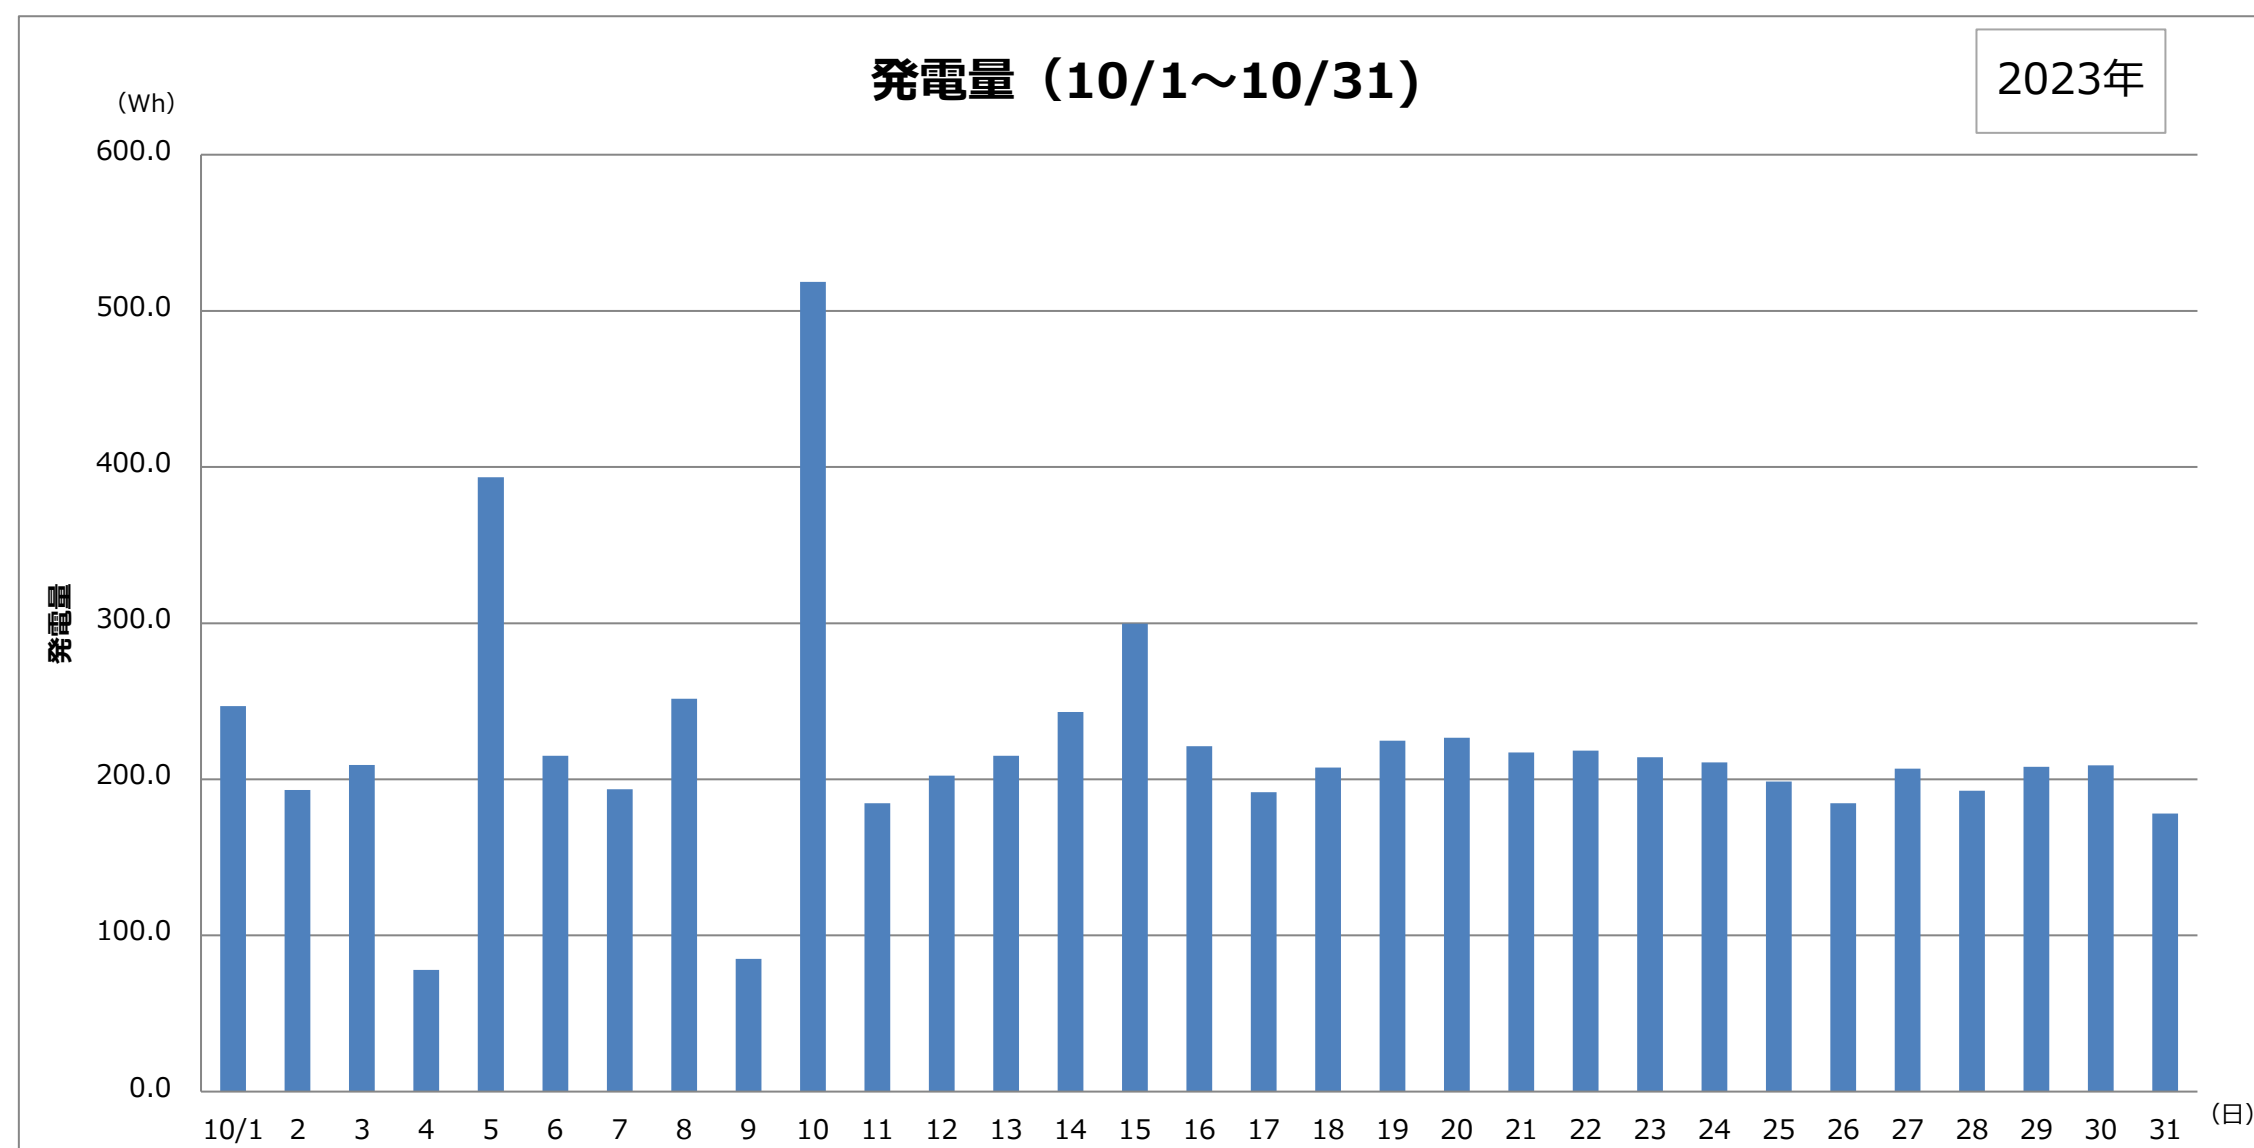

東京国際展示場（東京ビッグサイト）

奥多摩 水と緑のふれあい館

日	1	2	3	4	5	6	7	8	9	10	11	12	13	14	15
AM	☁	☀	☀	☂	☁	☀	☀	☁	☂	☁	☁	☀	☀	☁	☂
PM	☁	☁	☁	☂	☀	☀	☀	☁	☂	☀	☀	☀	☀	☀	☂

日	16	17	18	19	20	21	22	23	24	25	26	27	28	29	30	31
AM	☀	☀	☀	☁	☀	☀	☀	☀	☀	☁	☀	☀	☁	☂	☀	☁
PM	☀	☀	☀	☁	☀	☀	☀	☀	☀	☁	☀	☀	☀	☀	☀	☁