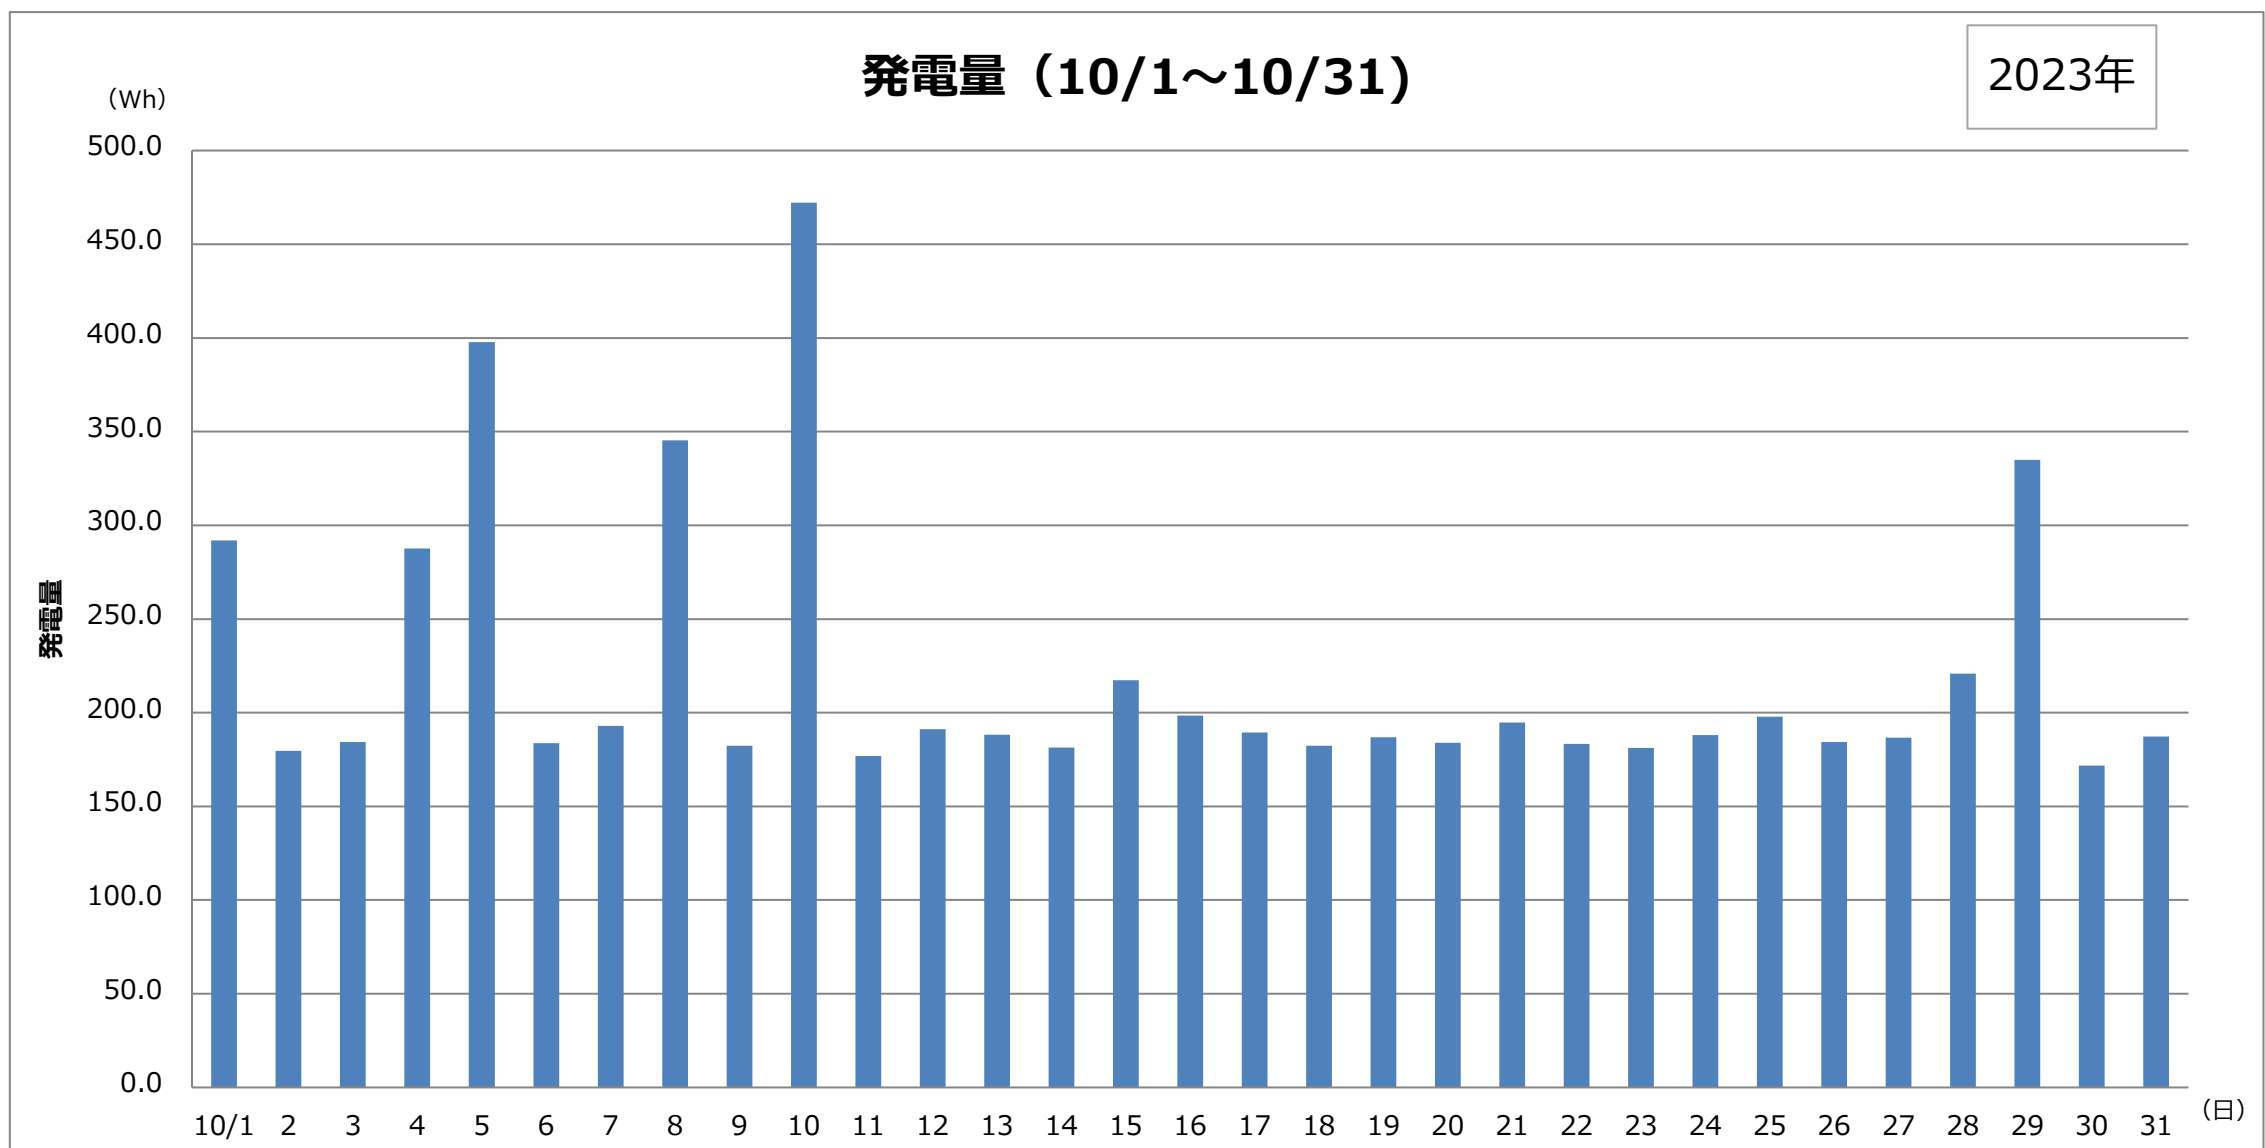

東京国際展示場（東京ビッグサイト）

奥多摩 水と緑のふれあい館

日	1	2	3	4	5	6	7	8	9	10	11	12	13	14	15
AM	☁	☀	☀	☂	☁	☀	☀	☁	☂	☁	☁	☀	☀	☁	☂
PM	☁	☁	☁	☂	☀	☀	☀	☁	☂	☀	☀	☀	☀	☀	☂

日	16	17	18	19	20	21	22	23	24	25	26	27	28	29	30	31
AM	☀	☀	☀	☁	☀	☀	☀	☀	☀	☁	☀	☀	☁	☂	☀	☁
PM	☀	☀	☀	☁	☀	☀	☀	☀	☀	☁	☀	☀	☀	☀	☀	☁