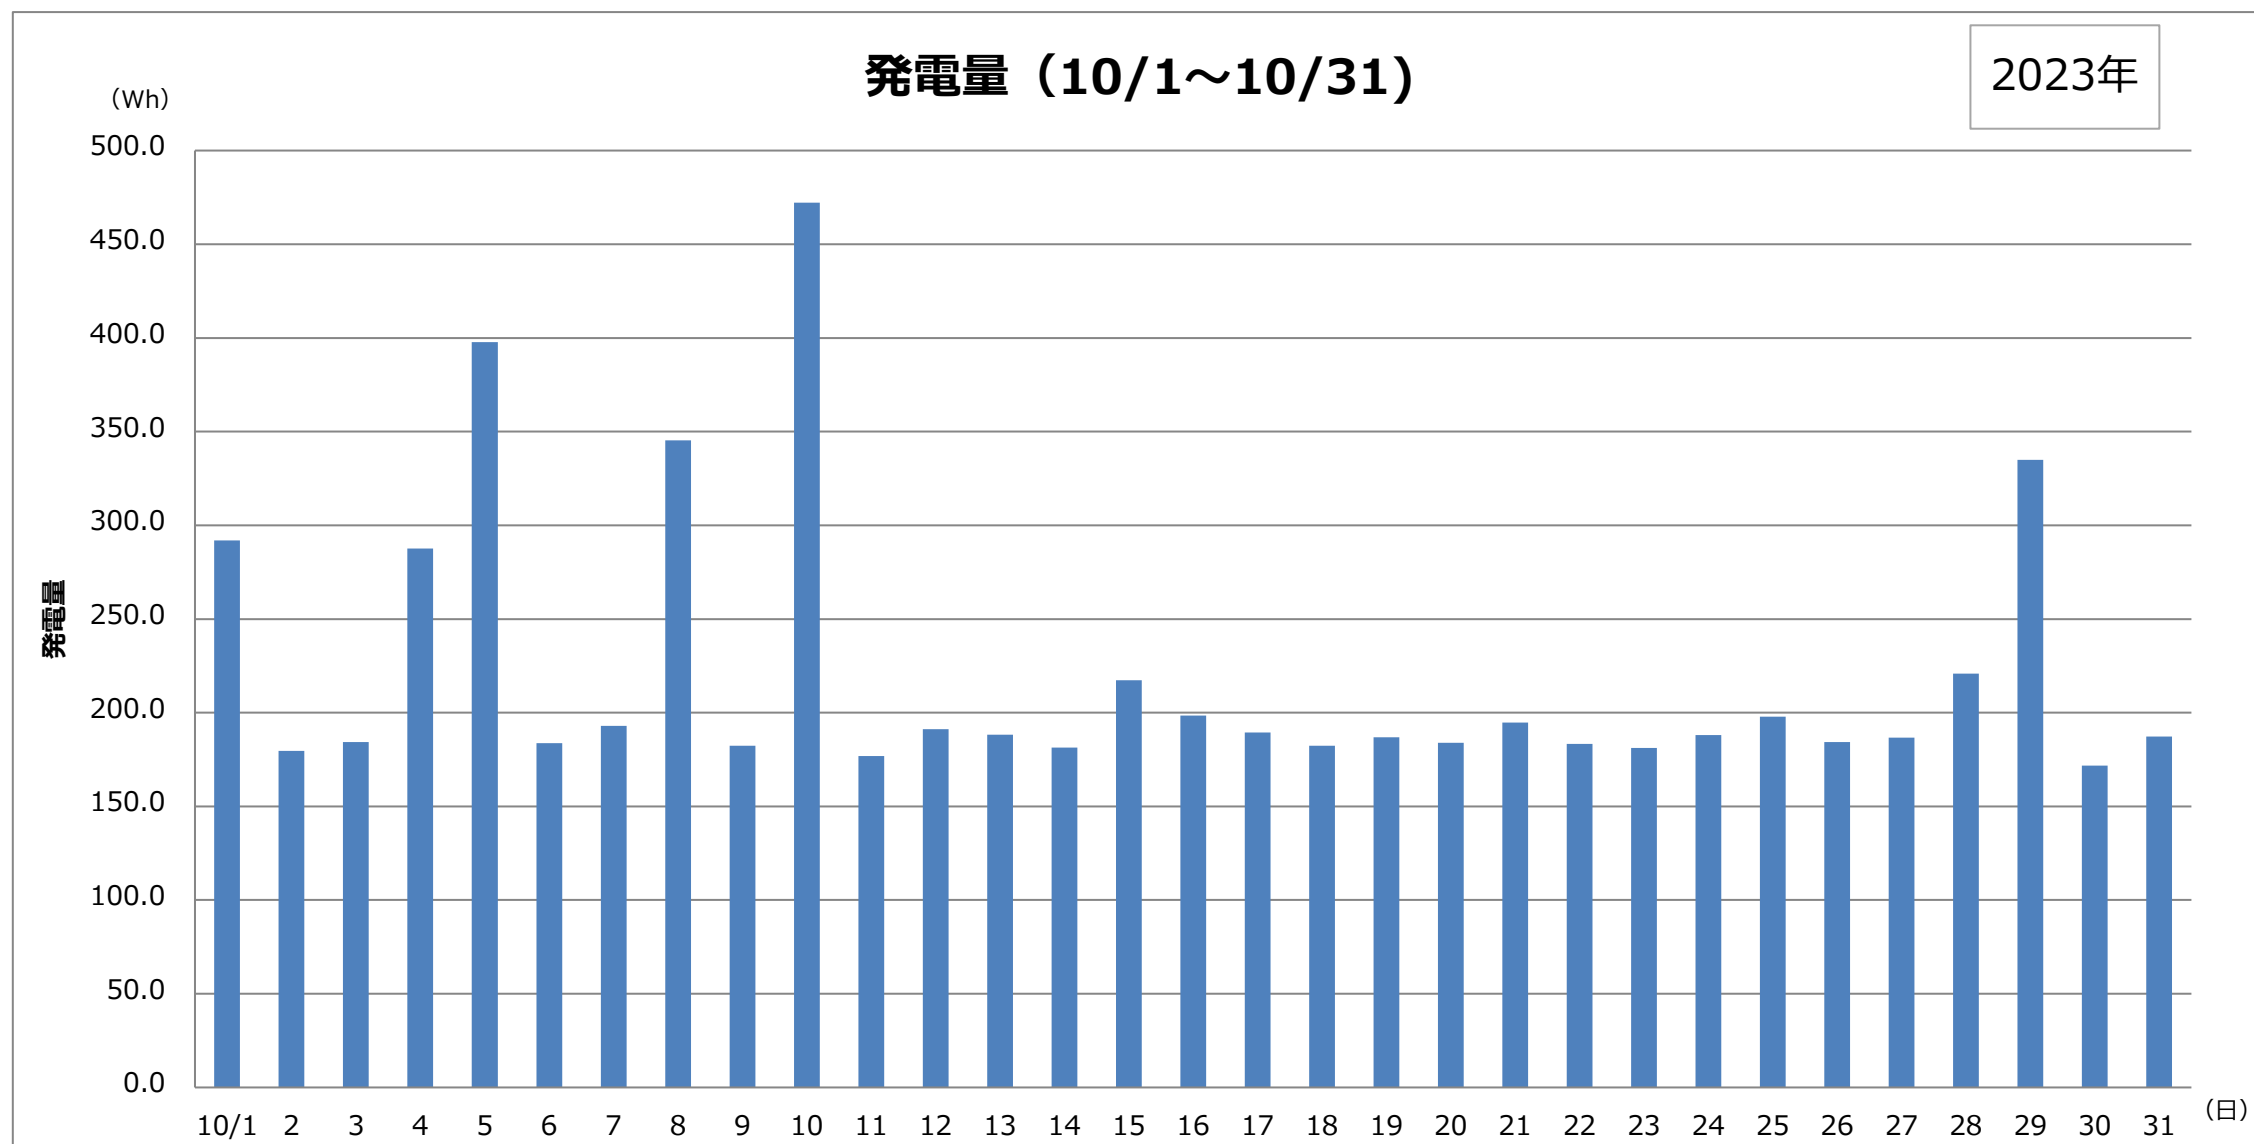

東京国際展示場（東京ビッグサイト）

奥多摩 水と緑のふれあい館

日	1	2	3	4	5	6	7	8	9	10	11	12	13	14	15
AM	☁	☀	☀	☂	☁	☀	☀	☁	☂	☁	☁	☀	☀	☁	☂
PM	☁	☁	☁	☂	☀	☀	☀	☁	☂	☀	☀	☀	☀	☀	☂

日	16	17	18	19	20	21	22	23	24	25	26	27	28	29	30	31
AM	☀	☀	☀	☁	☀	☀	☀	☀	☀	☁	☀	☀	☁	☂	☀	☁
PM	☀	☀	☀	☁	☀	☀	☀	☀	☀	☁	☀	☀	☀	☀	☀	☁