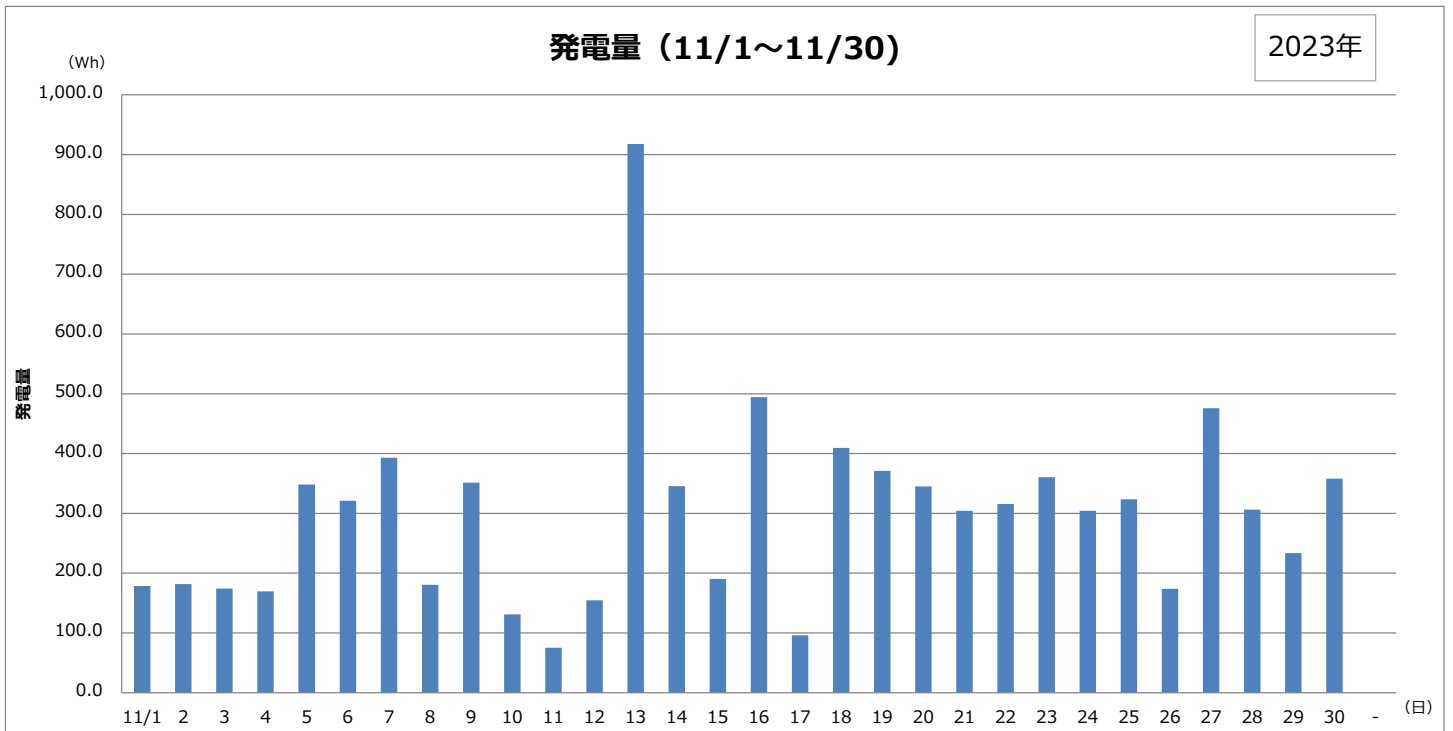

東京国際展示場（東京ビッグサイト）

奥多摩 水と緑のふれあい館

日	1	2	3	4	5	6	7	8	9	10	11	12	13	14	15
AM	☀️	☀️	☀️	☀️	☁️	☔️	☔️	☀️	☁️	☁️	☔️	☔️	☁️	☀️	☁️
PM	☀️	☀️	☀️	☀️	☔️	☁️	☀️	☀️	☀️	☔️	☔️	☁️	☀️	☀️	☁️

日	16	17	18	19	20	21	22	23	24	25	26	27	28	29	30	31
AM	☀️	☔️	☀️	☀️	☀️	☀️	☀️	☁️	☀️	☁️	☁️	☀️	☀️	☀️	☀️	☀️
PM	☁️	☁️	☀️	☀️	☀️	☀️	☀️	☀️	☀️	☁️	☁️	☀️	☀️	☀️	☀️	☀️