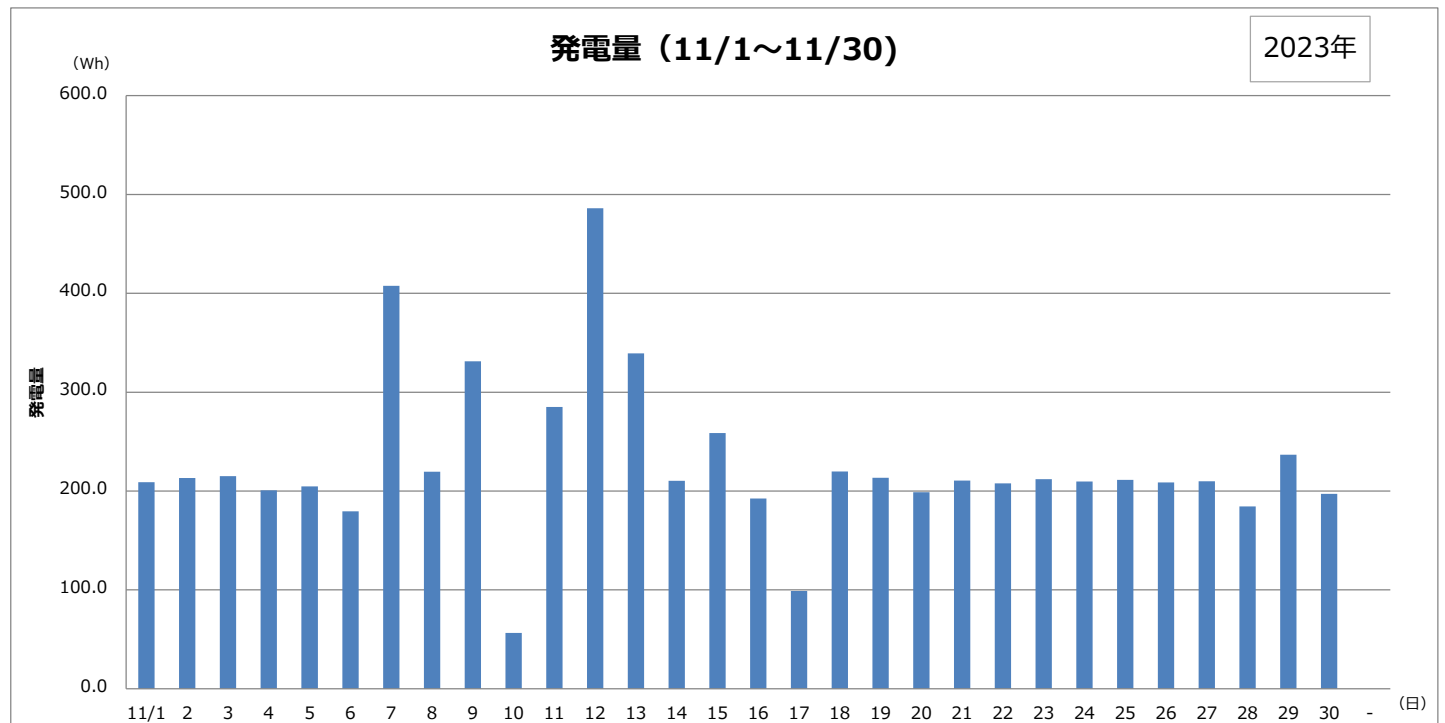

東京国際展示場（東京ビッグサイト）

奥多摩 水と緑のふれあい館

日	1	2	3	4	5	6	7	8	9	10	11	12	13	14	15
AM	☀️	☀️	☀️	☀️	☁️	☔️	☔️	☀️	☁️	☁️	☔️	☔️	☁️	☀️	☁️
PM	☀️	☀️	☀️	☀️	☔️	☁️	☀️	☀️	☀️	☔️	☔️	☁️	☀️	☀️	☁️

日	16	17	18	19	20	21	22	23	24	25	26	27	28	29	30	31
AM	☀️	☔️	☀️	☀️	☀️	☀️	☀️	☁️	☀️	☁️	☁️	☀️	☀️	☀️	☀️	☀️
PM	☁️	☁️	☀️	☀️	☀️	☀️	☀️	☀️	☀️	☁️	☁️	☀️	☀️	☀️	☀️	☀️