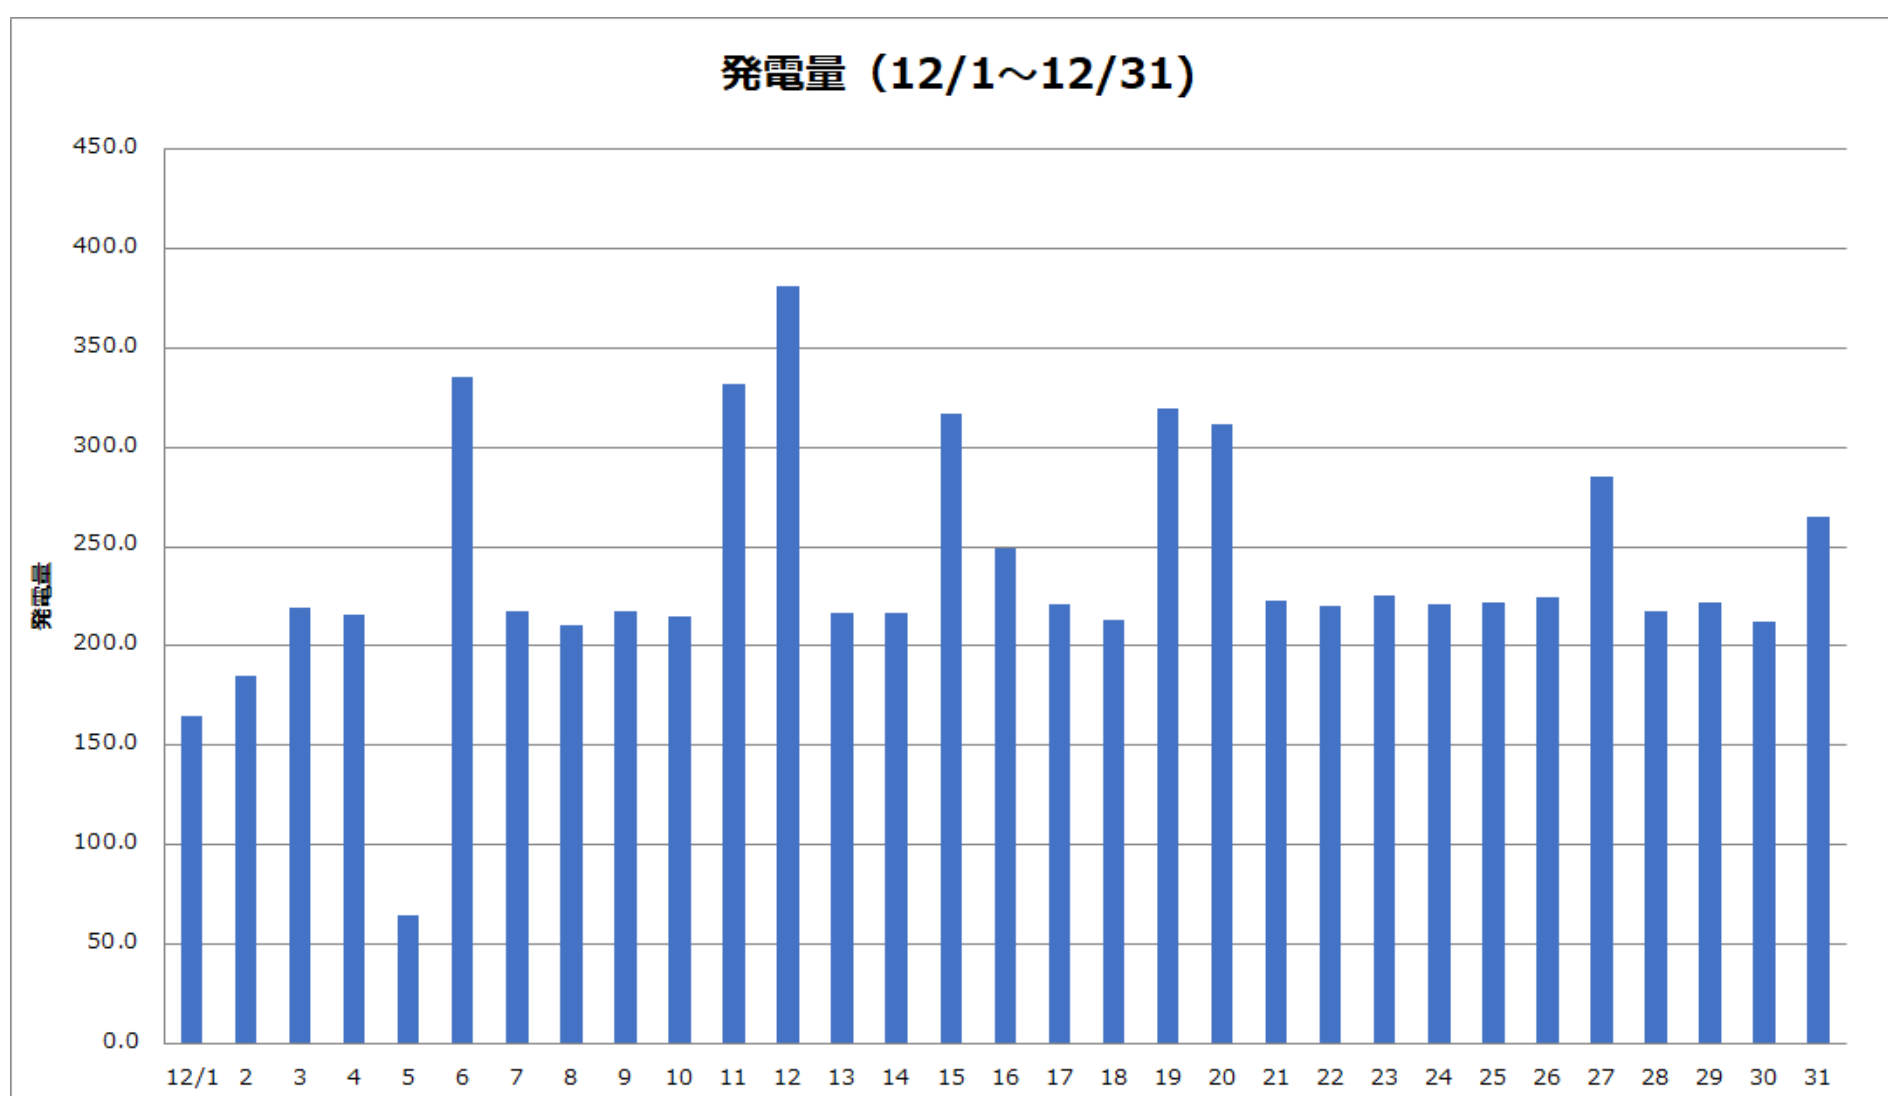

2023年12月 発電量

東京国際展示場（東京ビッグサイト）

奥多摩 水と緑のふれあい館

日	1	2	3	4	5	6	7	8	9	10	11	12	13	14	15
AM	☁	☀	☀	☀	☁	☀	☀	☀	☀	☀	☁	☔	☀	☀	☁
PM	☀	☀	☀	☀	☁	☀	☀	☀	☀	☀	☁	☁	☀	☀	☁

日	16	17	18	19	20	21	22	23	24	25	26	27	28	29	30	31
AM	☁	☀	☀	☁	☁	☀	☀	☀	☁	☀	☀	☁	☁	☀	☀	☔
PM	☁	☀	☀	☁	☀	☀	☀	☀	☀	☀	☀	☁	☀	☀	☁	☁