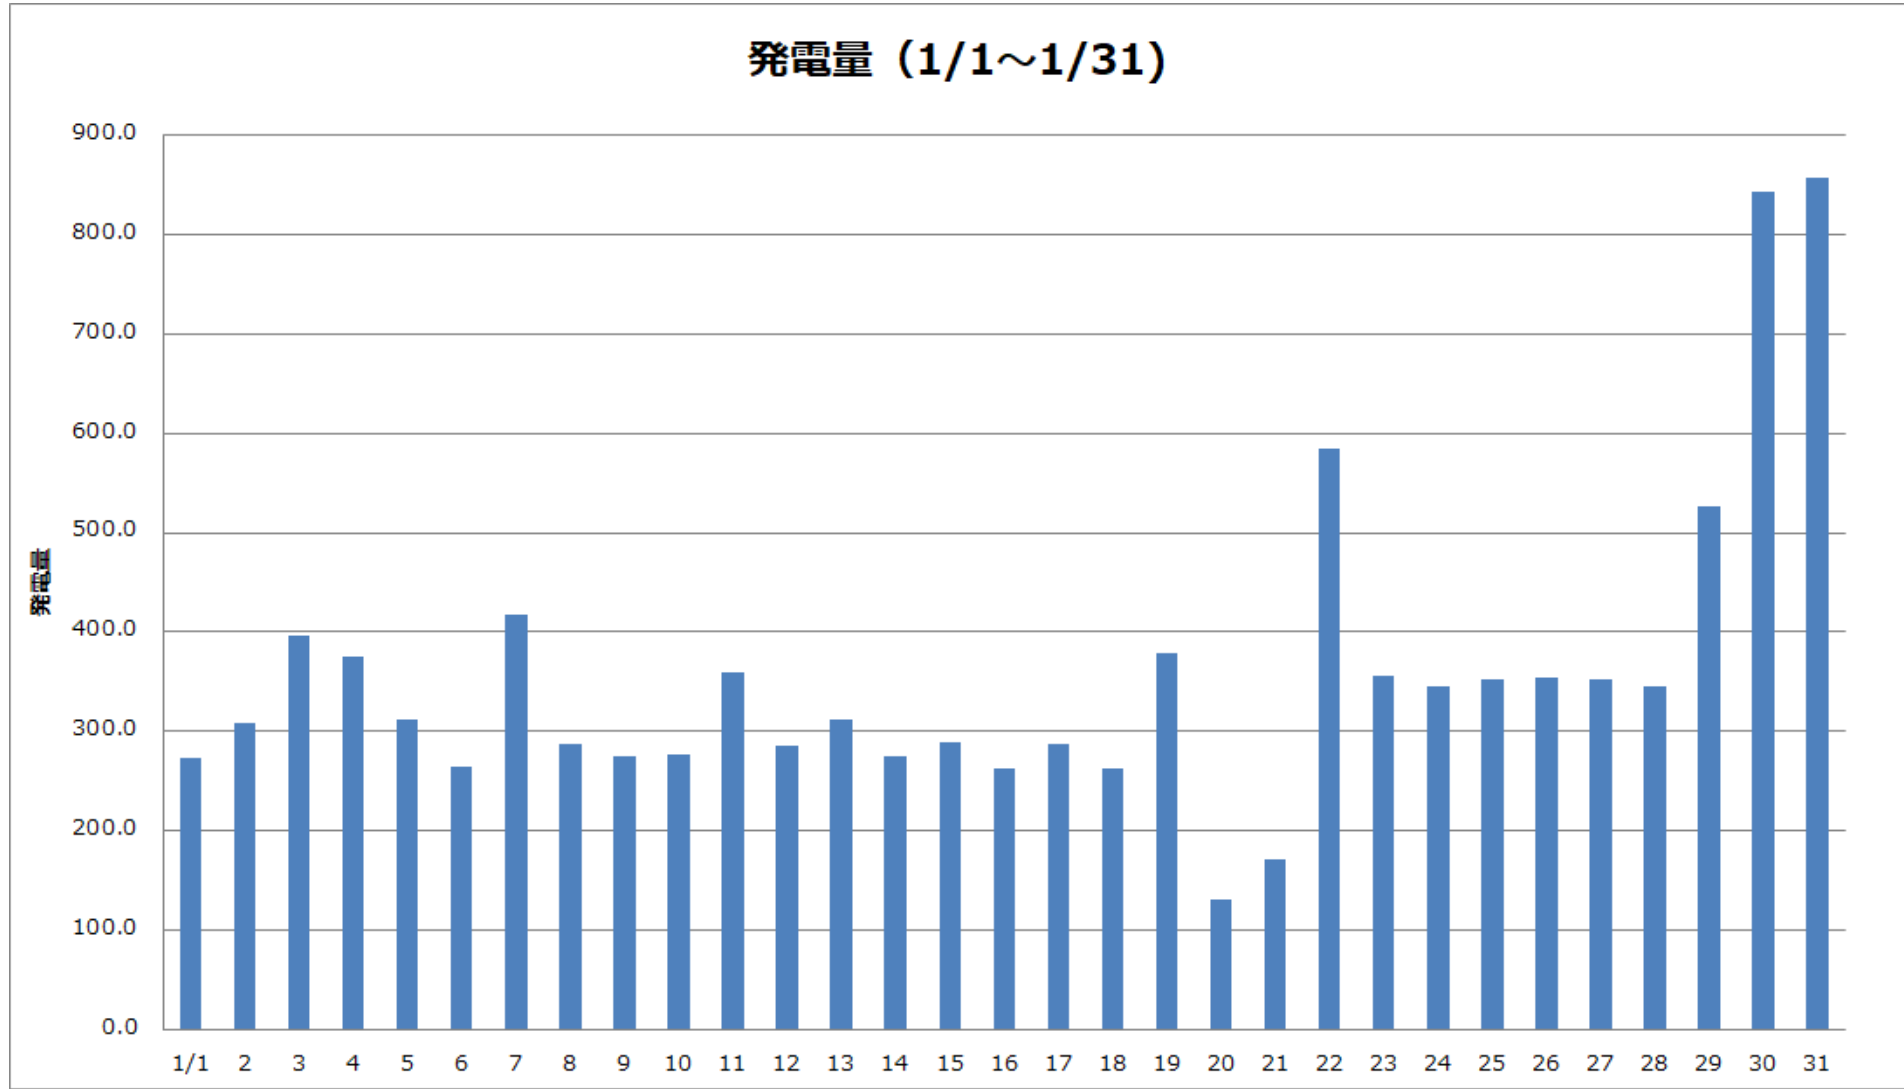

東京国際展示場（東京ビッグサイト）

奥多摩 水と緑のふれあい館

日	1	2	3	4	5	6	7	8	9	10	11	12	13	14	15
9時	☀️	☁️	☁️	☔️	☀️	☀️	☀️	☀️	☀️	☀️	☁️	☀️	☀️	☀️	☀️
12時	☀️	☔️	☁️	☀️	☀️	☀️	☁️	☀️	☀️	☁️	☁️	☀️	☔️	☀️	☀️
16	☀️	☀️	☀️	☁️	☁️	☔️	☀️	☁️	☀️	☀️	☀️	☀️	☁️	☀️	☀️
17	☀️	☀️	☁️	☁️	☔️	☔️	☀️	☀️	☀️	☀️	☀️	☀️	☁️	☀️	☀️