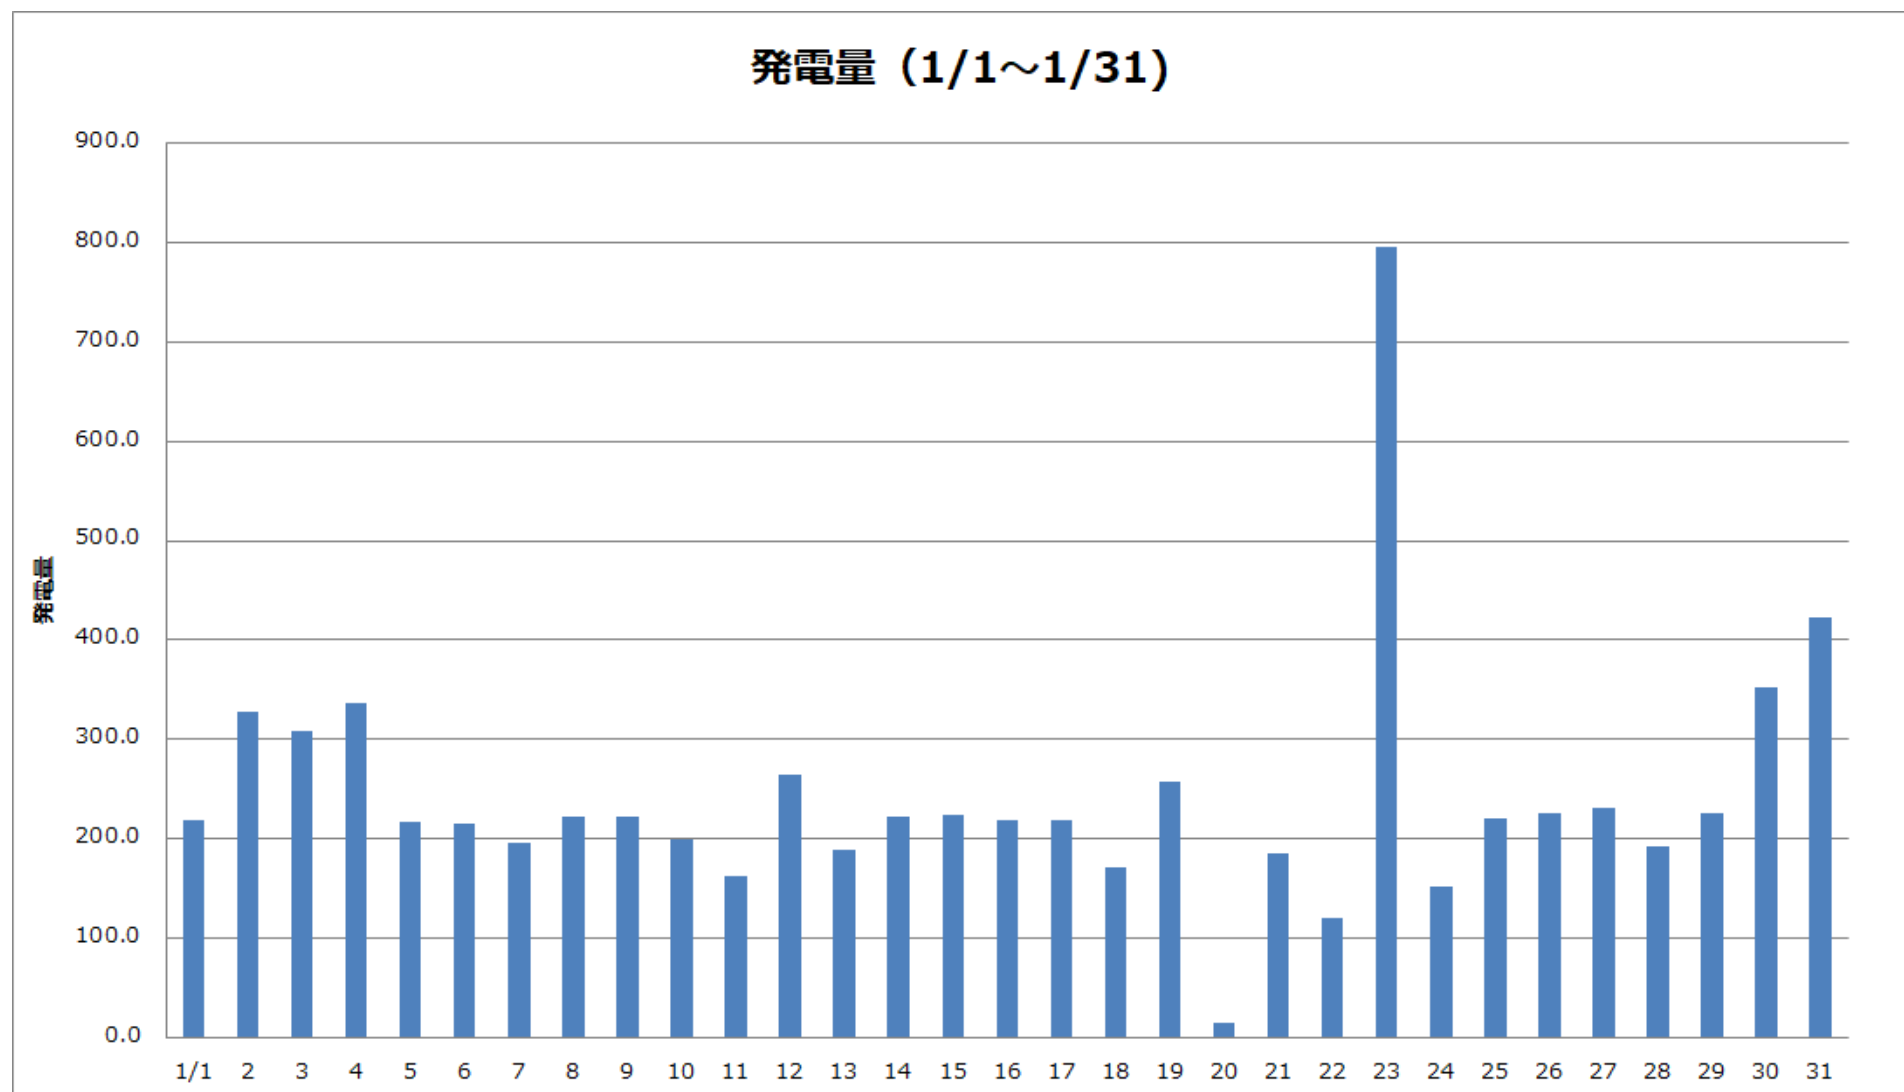

東京国際展示場（東京ビッグサイト）

奥多摩 水と緑のふれあい館

日	1	2	3	4	5	6	7	8	9	10	11	12	13	14	15
9時	☀️	☁️	☁️	☔️	☀️	☀️	☀️	☀️	☀️	☀️	☁️	☀️	☀️	☀️	☀️
12時	☀️	☔️	☁️	☀️	☀️	☀️	☁️	☀️	☀️	☁️	☁️	☀️	☔️	☀️	☀️
16	☀️	☀️	☀️	☁️	☁️	☔️	☀️	☁️	☀️	☀️	☀️	☀️	☁️	☀️	☀️
17	☀️	☀️	☁️	☁️	☔️	☔️	☀️	☀️	☀️	☀️	☀️	☀️	☁️	☀️	☀️