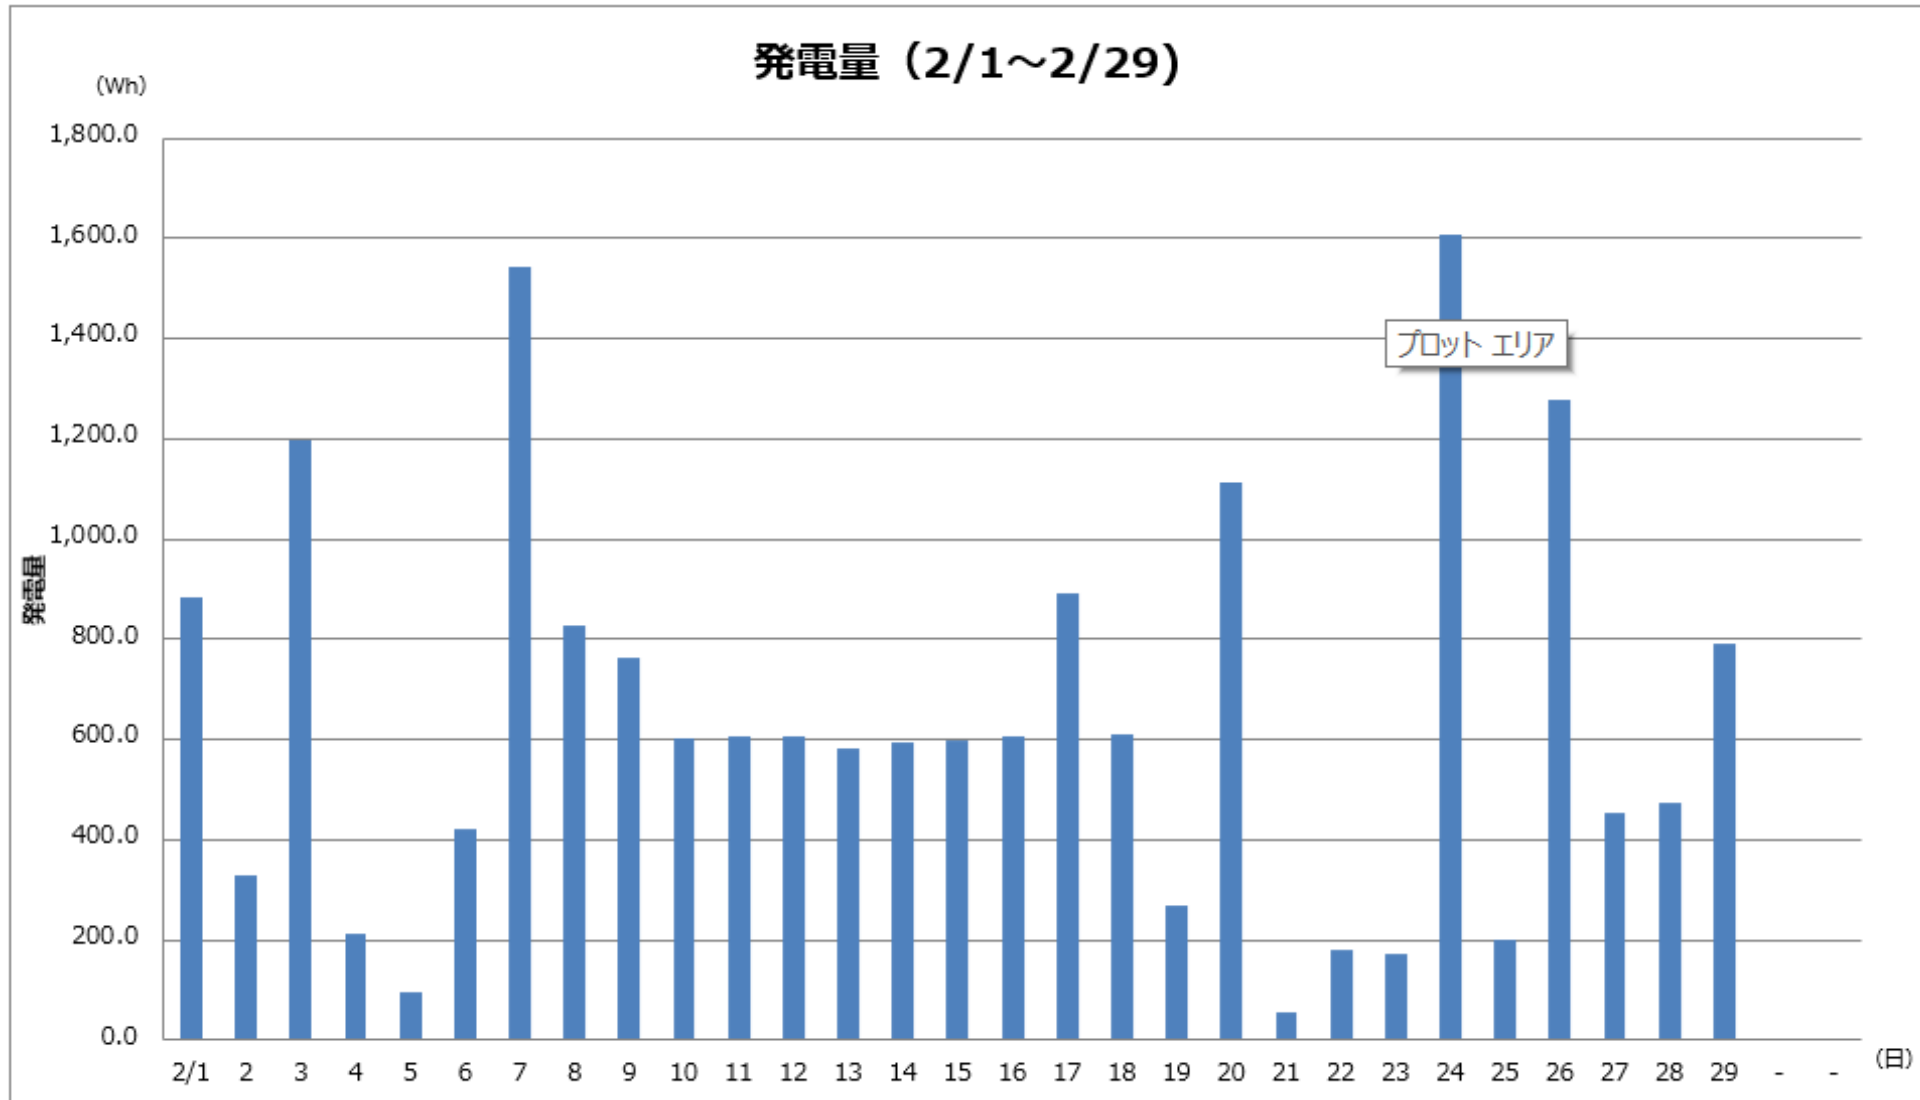

東京国際展示場（東京ビッグサイト）

奥多摩 水と緑のふれあい館

日	1	2	3	4	5	6	7	8	9	10	11	12	13	14	15
9時	☀️	☁️	☀️	☔️	☔️	☔️	☀️	☁️	☁️	☀️	☀️	☀️	☀️	☀️	☁️
12時	☀️	☁️	☀️	☁️	🧊	☔️	☀️	☀️	☁️	☀️	☀️	☀️	☀️	☁️	☁️
16	☁️	☁️	☀️	☔️	☁️	☔️	☔️	☔️	☀️	☀️	☀️	☁️	☁️		
17	☀️	☁️	☀️	☔️	☁️	☔️	☁️	☔️	☀️	☀️	☀️	☁️	☁️		