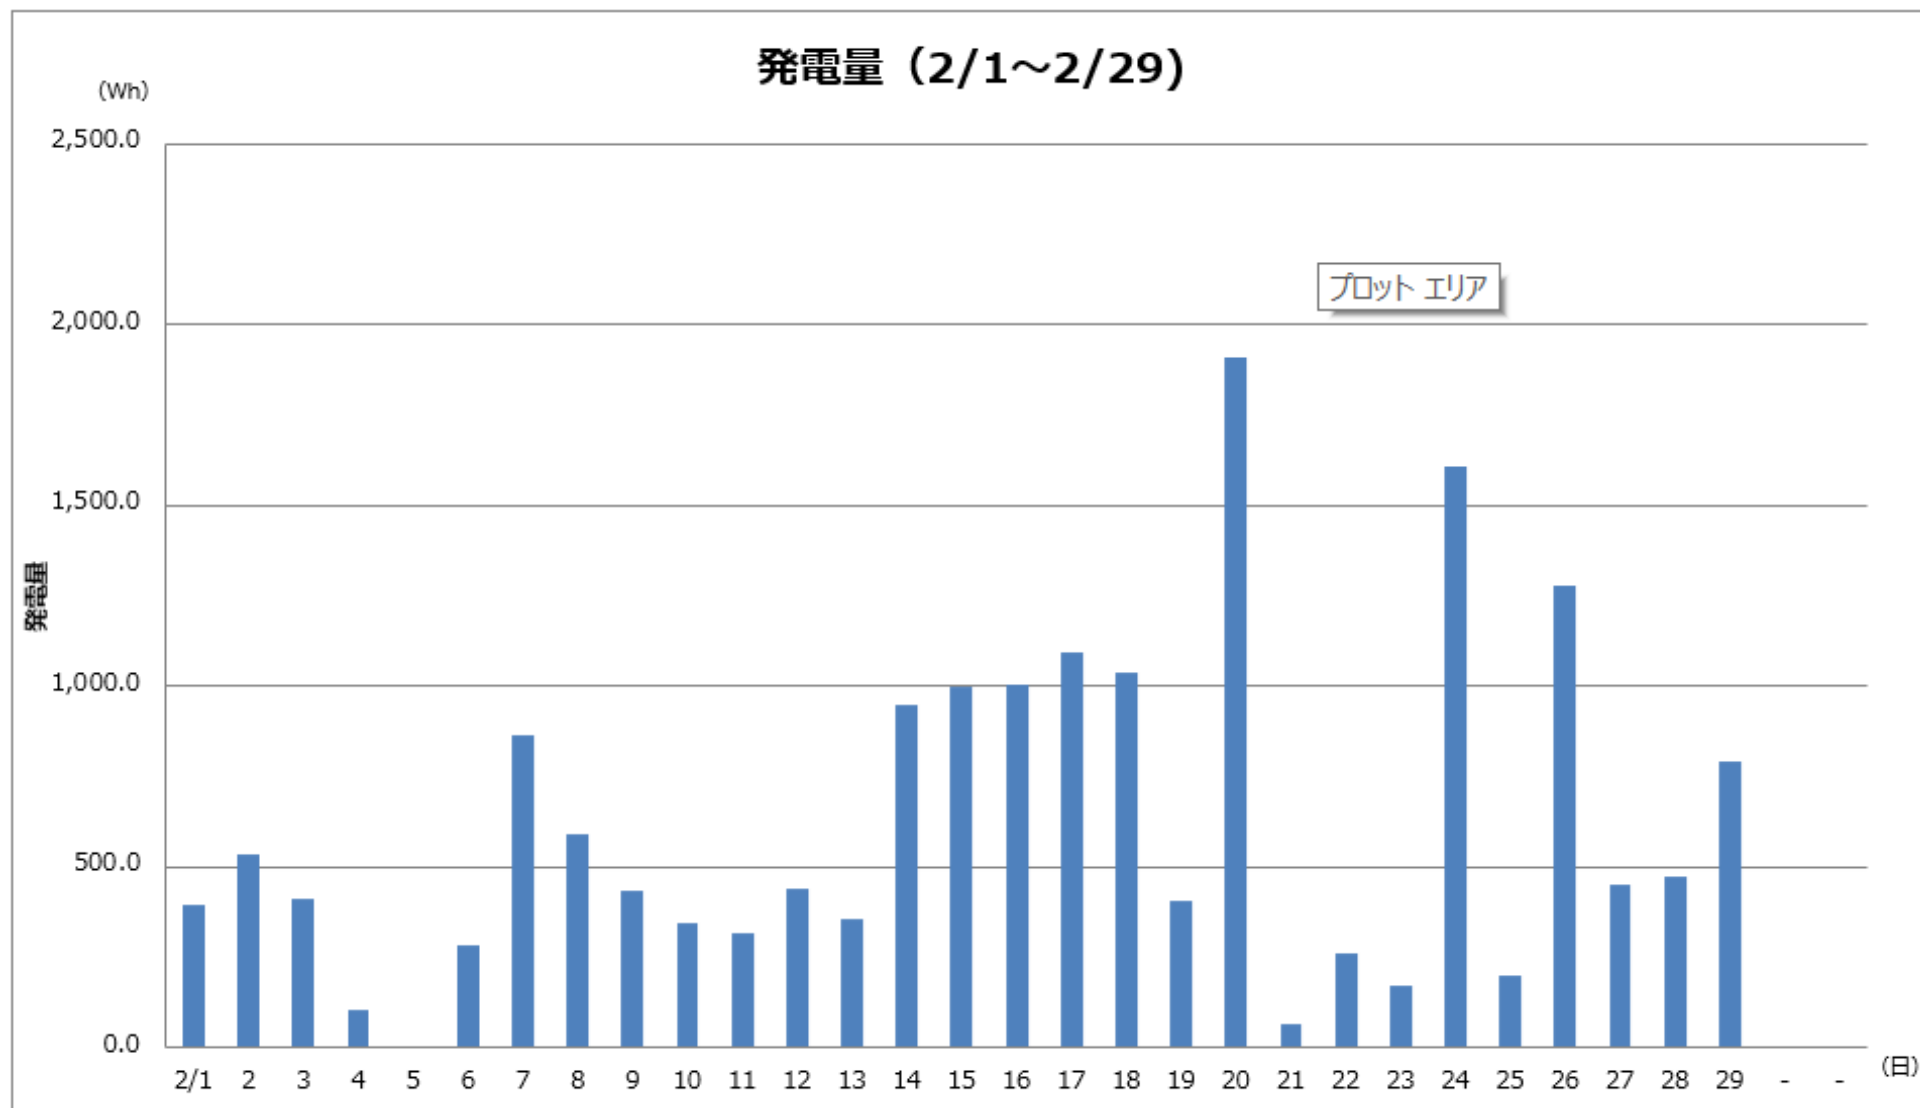

東京国際展示場（東京ビッグサイト）

奥多摩 水と緑のふれあい館

日	1	2	3	4	5	6	7	8	9	10	11	12	13	14	15
9時	☀️	☁️	☀️	☔️	☔️	☔️	☀️	☁️	☁️	☀️	☀️	☀️	☀️	☀️	☁️
12時	☀️	☁️	☀️	☁️	🧊	☔️	☀️	☀️	☁️	☀️	☀️	☀️	☀️	☁️	☁️
16	☁️	☁️	☀️	☔️	☁️	☔️	☔️	☔️	☀️	☀️	☀️	☁️	☁️		
17	☀️	☁️	☀️	☔️	☁️	☔️	☁️	☔️	☀️	☀️	☀️	☁️	☁️		