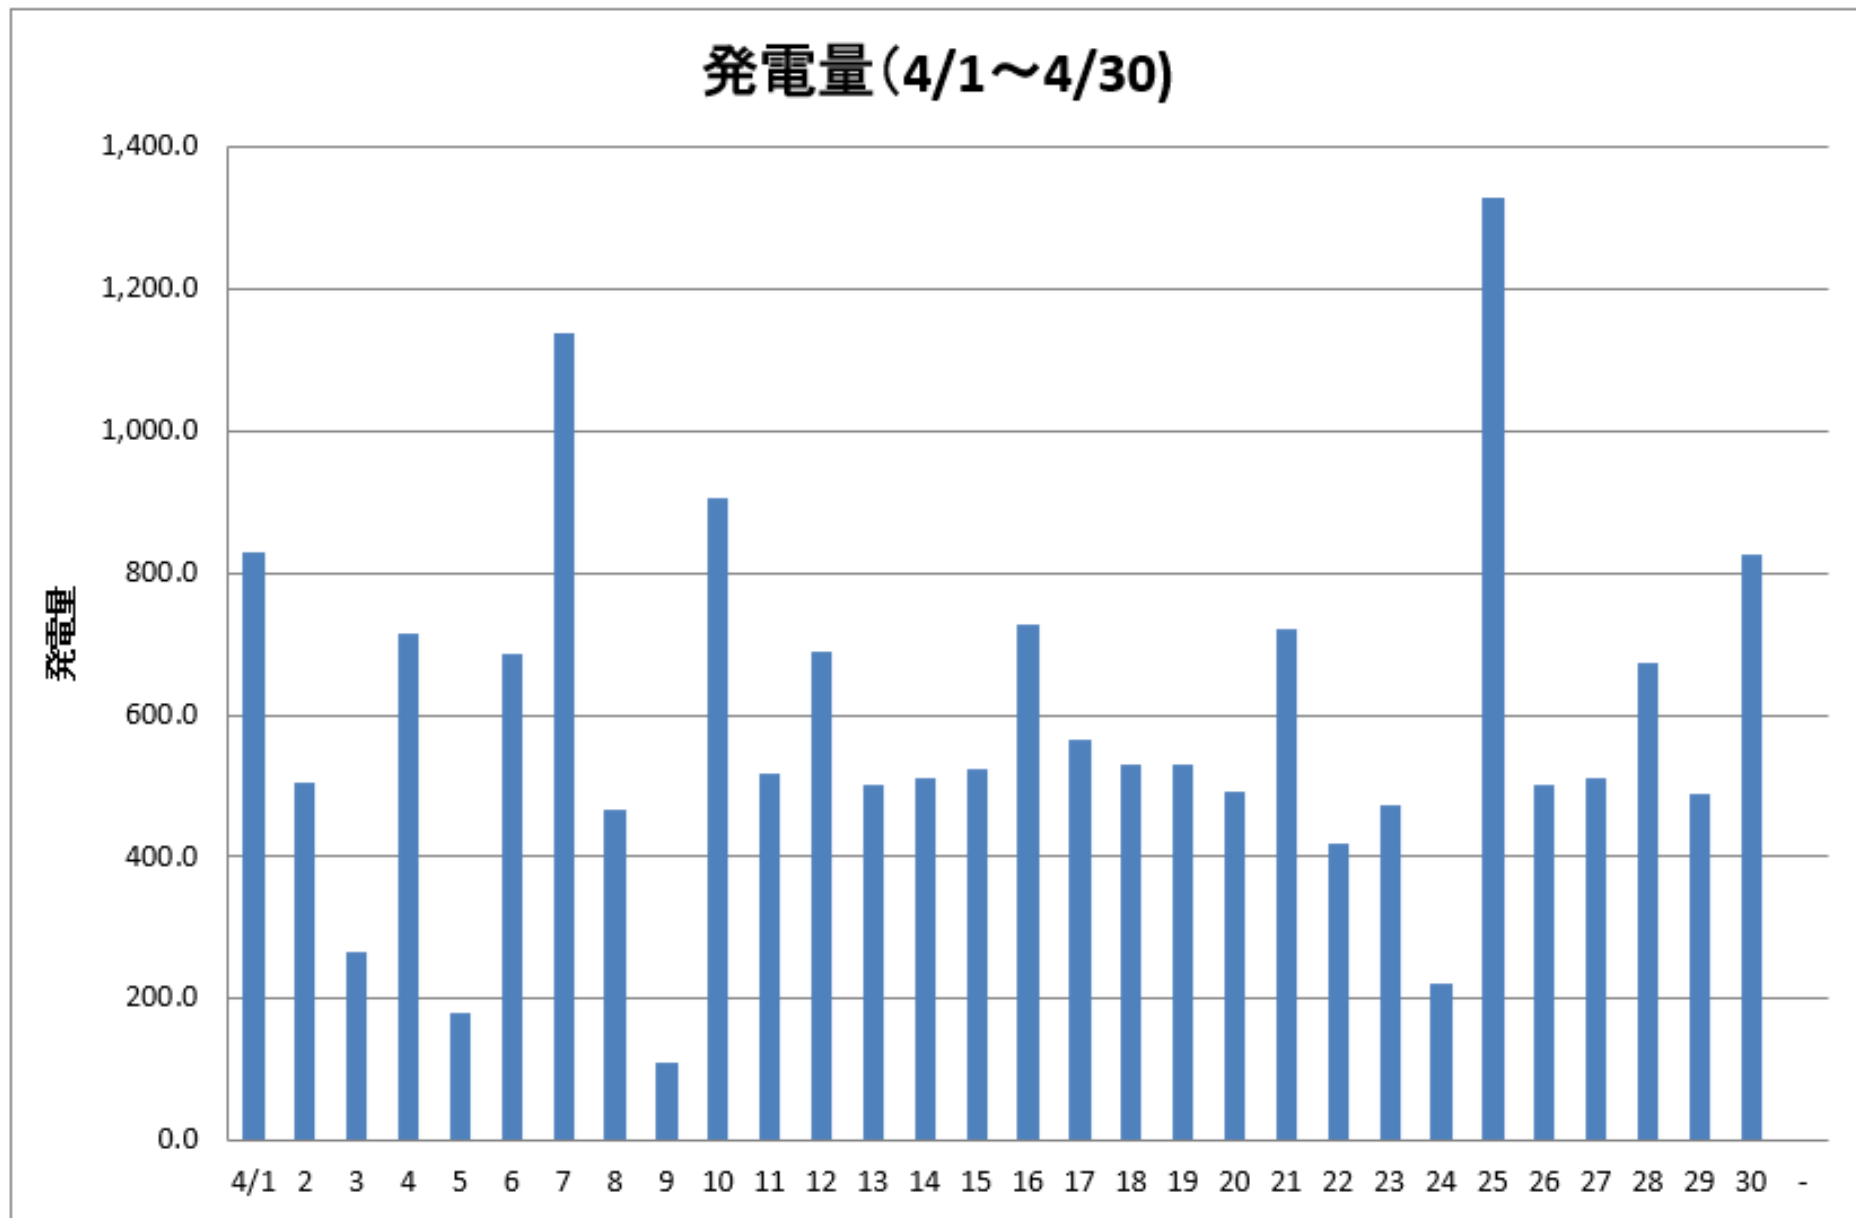

東京国際展示場（東京ビッグサイト）

奥多摩 水と緑のふれあい館

日	1	2	3	4	5	6	7	8	9	10	11	12	13	14	15
AM	☁	☀	☁	☁	☂	☁	☂	☁	☂	☀	☀	☁	☀	☀	☀
PM	☂	☁	☂	☂	☁	☂	☁	☂	☁	☁	☁	☂	☁	☀	☁

日	16	17	18	19	20	21	22	23	24	25	26	27	28	29	30	31
AM	☁	☂	☁	☁	☁	☁	☂	☁	☂	☁	☁	☁	☀	☁	☂	
PM	☀	☀	☂	☀	☁	☂	☁	☂	☂	☀	☁	☂	☁	☁	☁	