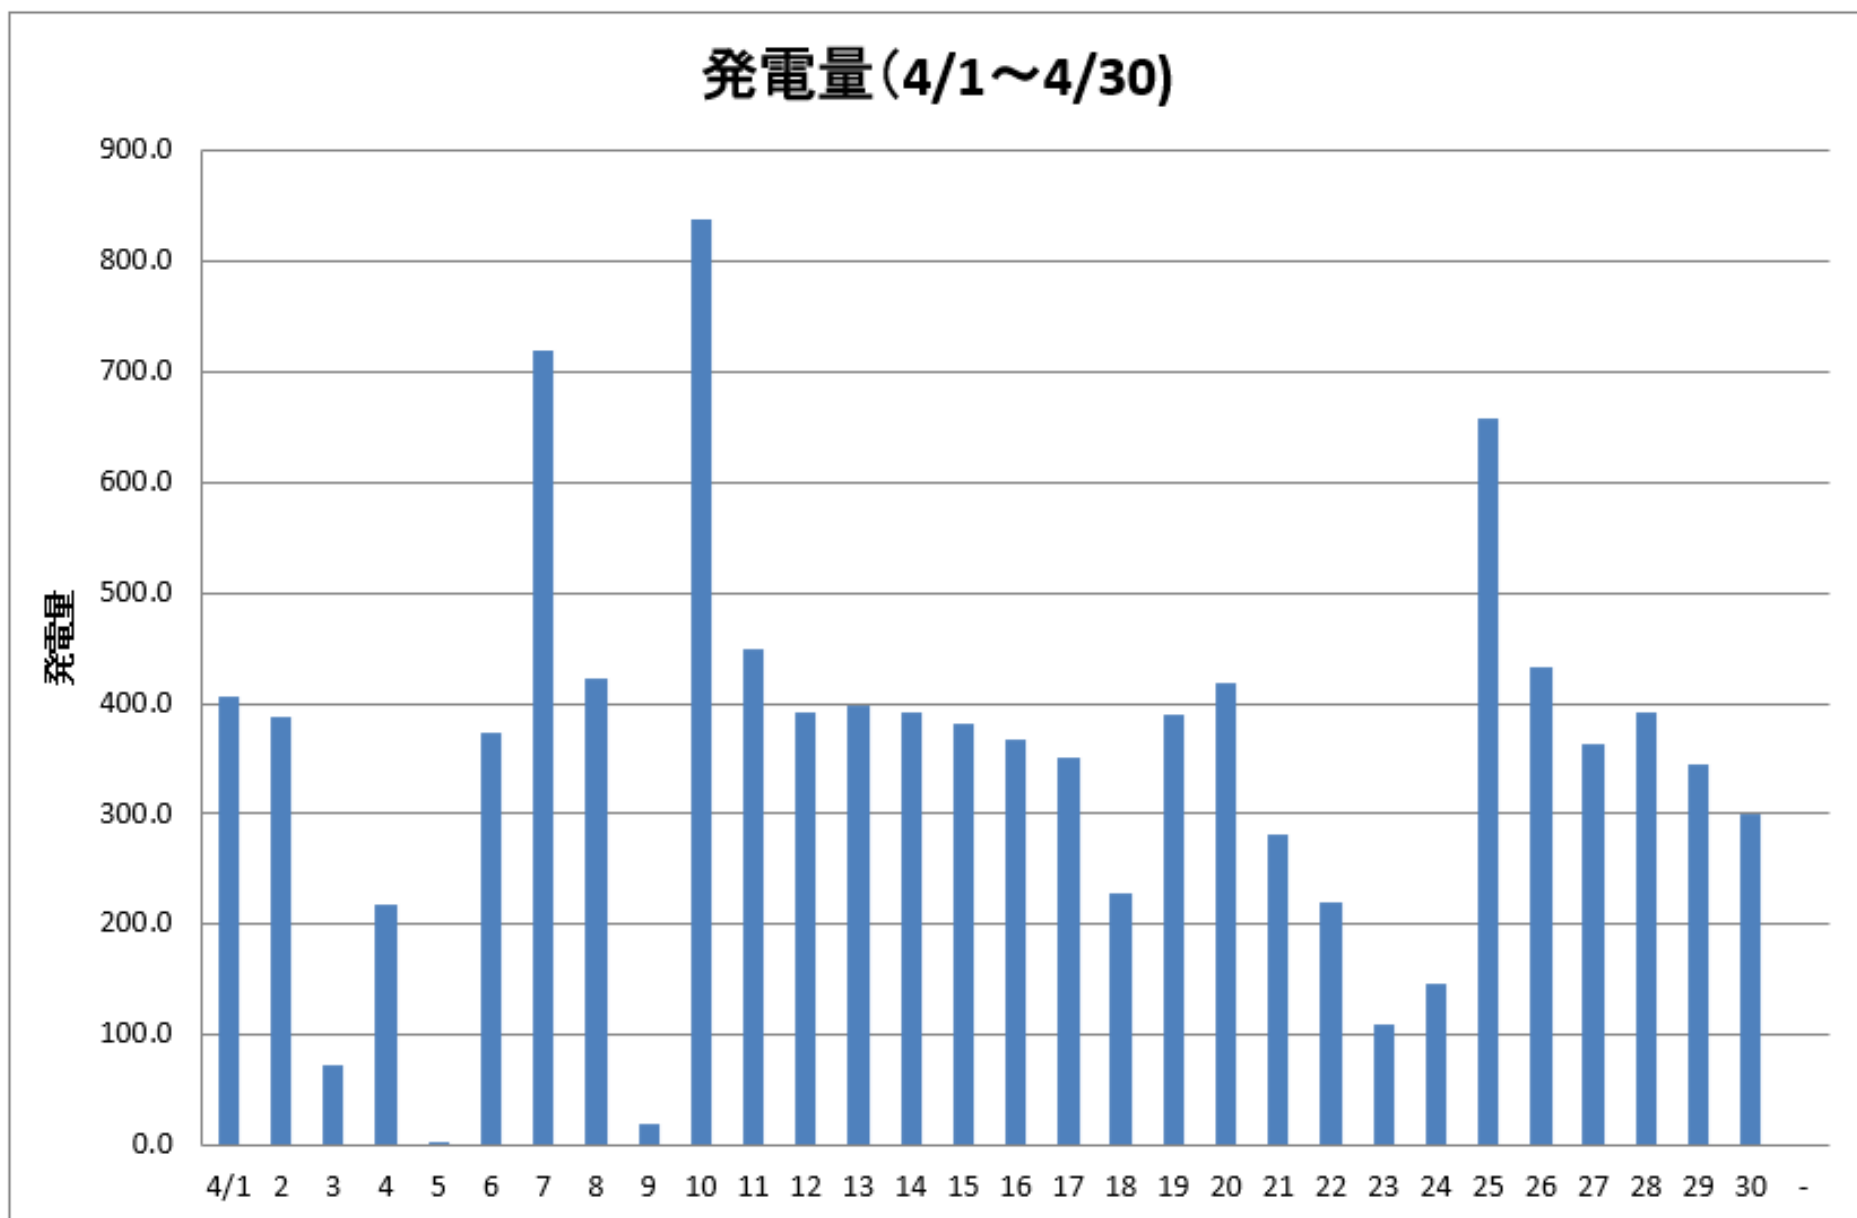

東京国際展示場（東京ビッグサイト）

奥多摩 水と緑のふれあい館

日	1	2	3	4	5	6	7	8	9	10	11	12	13	14	15
AM	☁	☀	☁	☁	☂	☁	☂	☁	☂	☀	☀	☁	☀	☀	☀
PM	☂	☁	☂	☂	☁	☂	☁	☂	☁	☁	☁	☂	☁	☀	☁

日	16	17	18	19	20	21	22	23	24	25	26	27	28	29	30	31
AM	☁	☂	☁	☁	☁	☁	☂	☁	☂	☁	☁	☁	☀	☁	☂	
PM	☀	☀	☂	☀	☁	☂	☁	☂	☂	☀	☁	☂	☁	☁	☁	