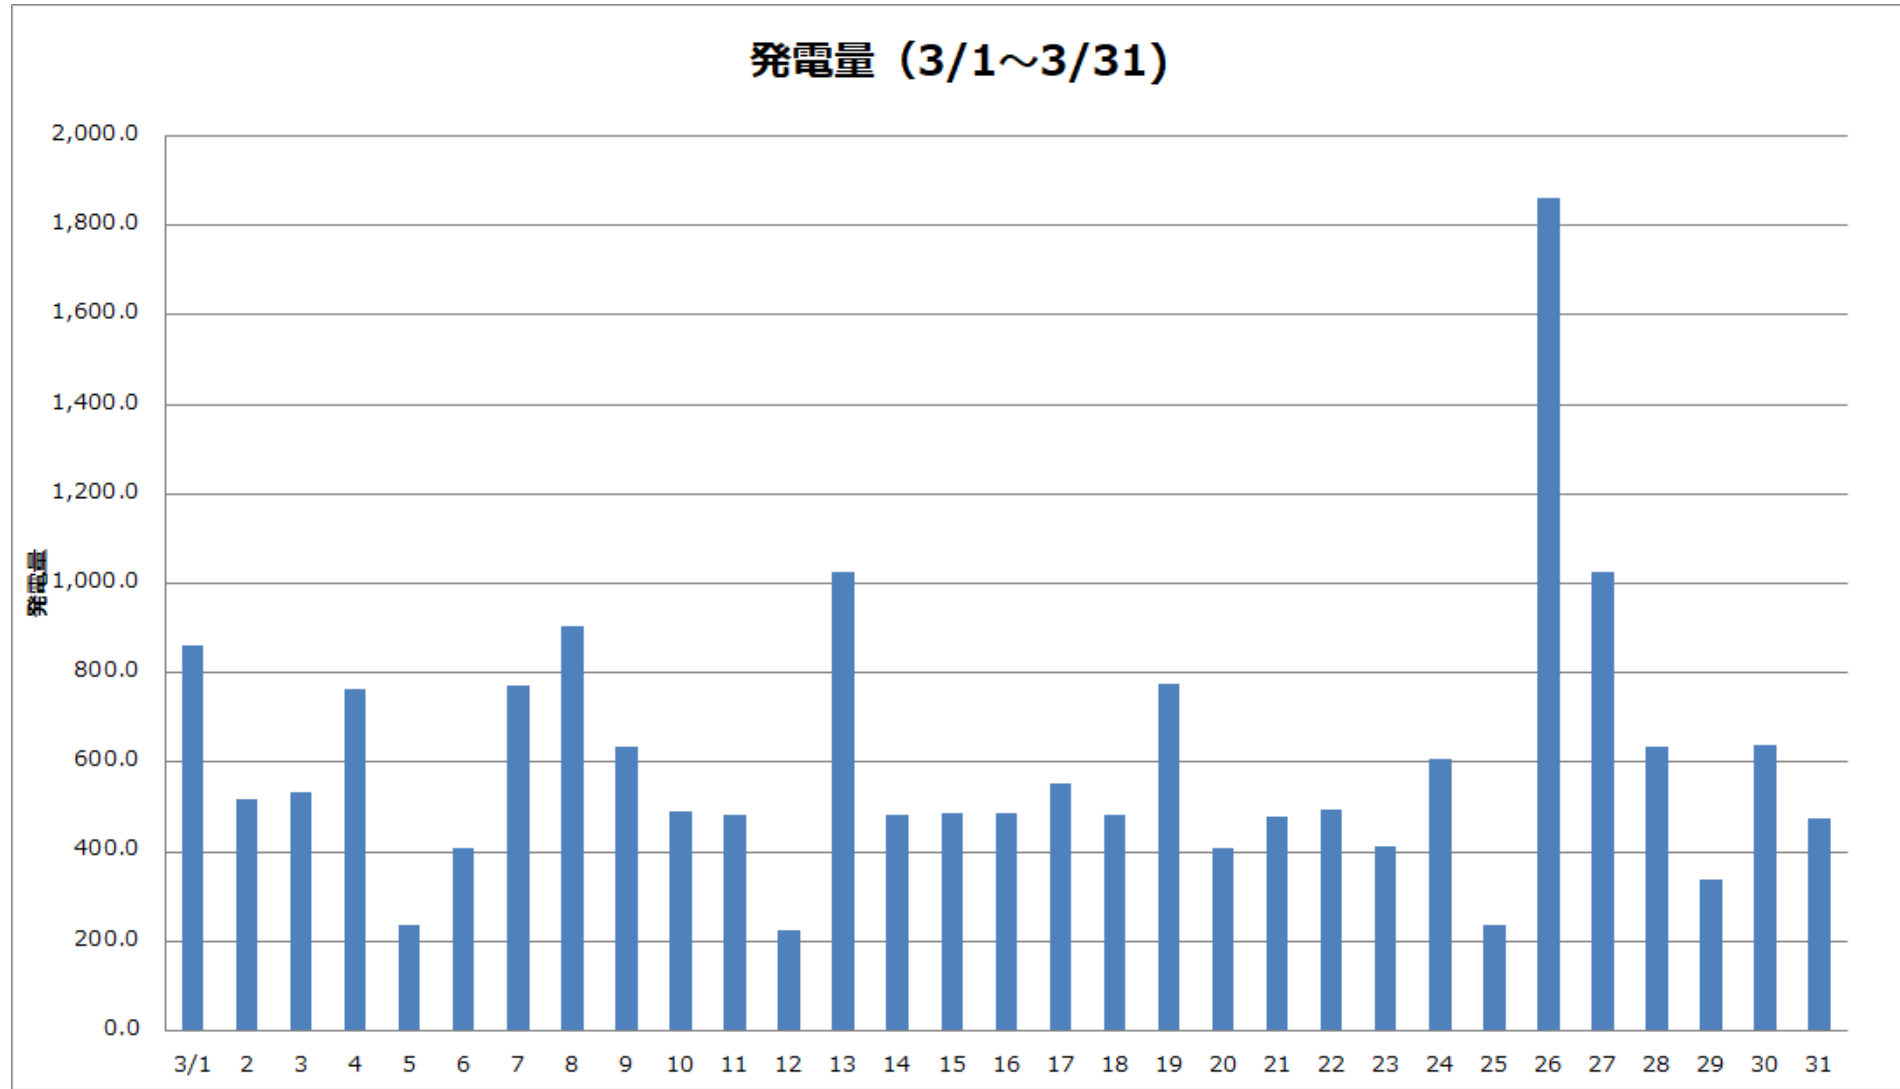

東京国際展示場（東京ビッグサイト）

奥多摩 水と緑のふれあい館

日	1	2	3	4	5	6	7	8	9	10	11	12	13	14	15
AM	☂	☁	☀	☀	☁	☂	☁	☂	☀	☀	☀	☂	☀	☀	☀
PM	☁	☀	☀	☁	☂	☁	☁	☁	☀	☀	☁	☂	☀	☀	☀

日	16	17	18	19	20	21	22	23	24	25	26	27	28	29	30	31
AM	☀	☀	☀	☁	☀	☀	☀	☂	☁	☂	☂	☀	☁	☂	☀	☀
PM	☀	☁	☀	☀	☁	☀	☀	☀	☂	☁	☂	☀	☂	☀	☁	☁