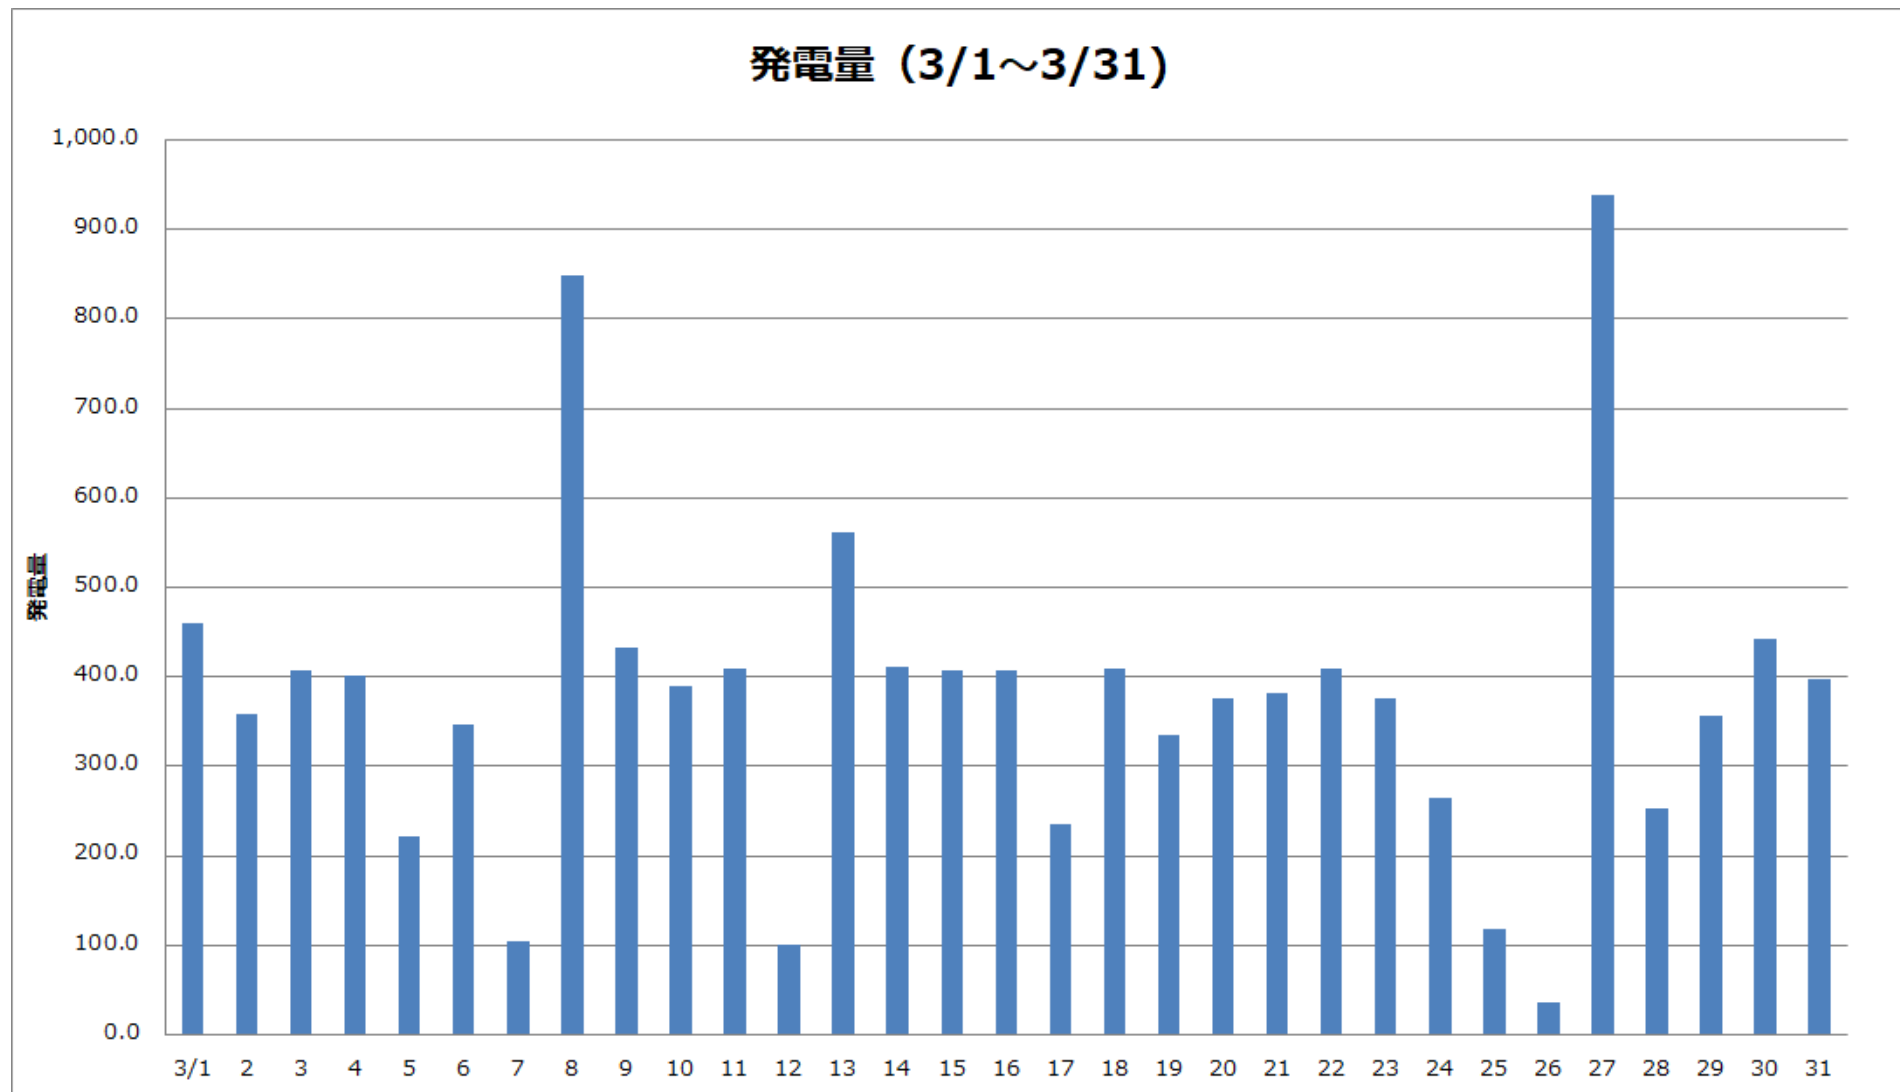

東京国際展示場（東京ビッグサイト）

奥多摩 水と緑のふれあい館

日	1	2	3	4	5	6	7	8	9	10	11	12	13	14	15
AM	☂	☁	☀	☀	☁	☂	☁	☂	☀	☀	☀	☂	☀	☀	☀
PM	☁	☀	☀	☁	☂	☁	☁	☁	☀	☀	☁	☂	☀	☀	☀

日	16	17	18	19	20	21	22	23	24	25	26	27	28	29	30	31
AM	☀	☀	☀	☁	☀	☀	☀	☂	☁	☂	☂	☀	☁	☂	☀	☀
PM	☀	☁	☀	☀	☁	☀	☀	☀	☂	☁	☂	☀	☂	☀	☁	☁