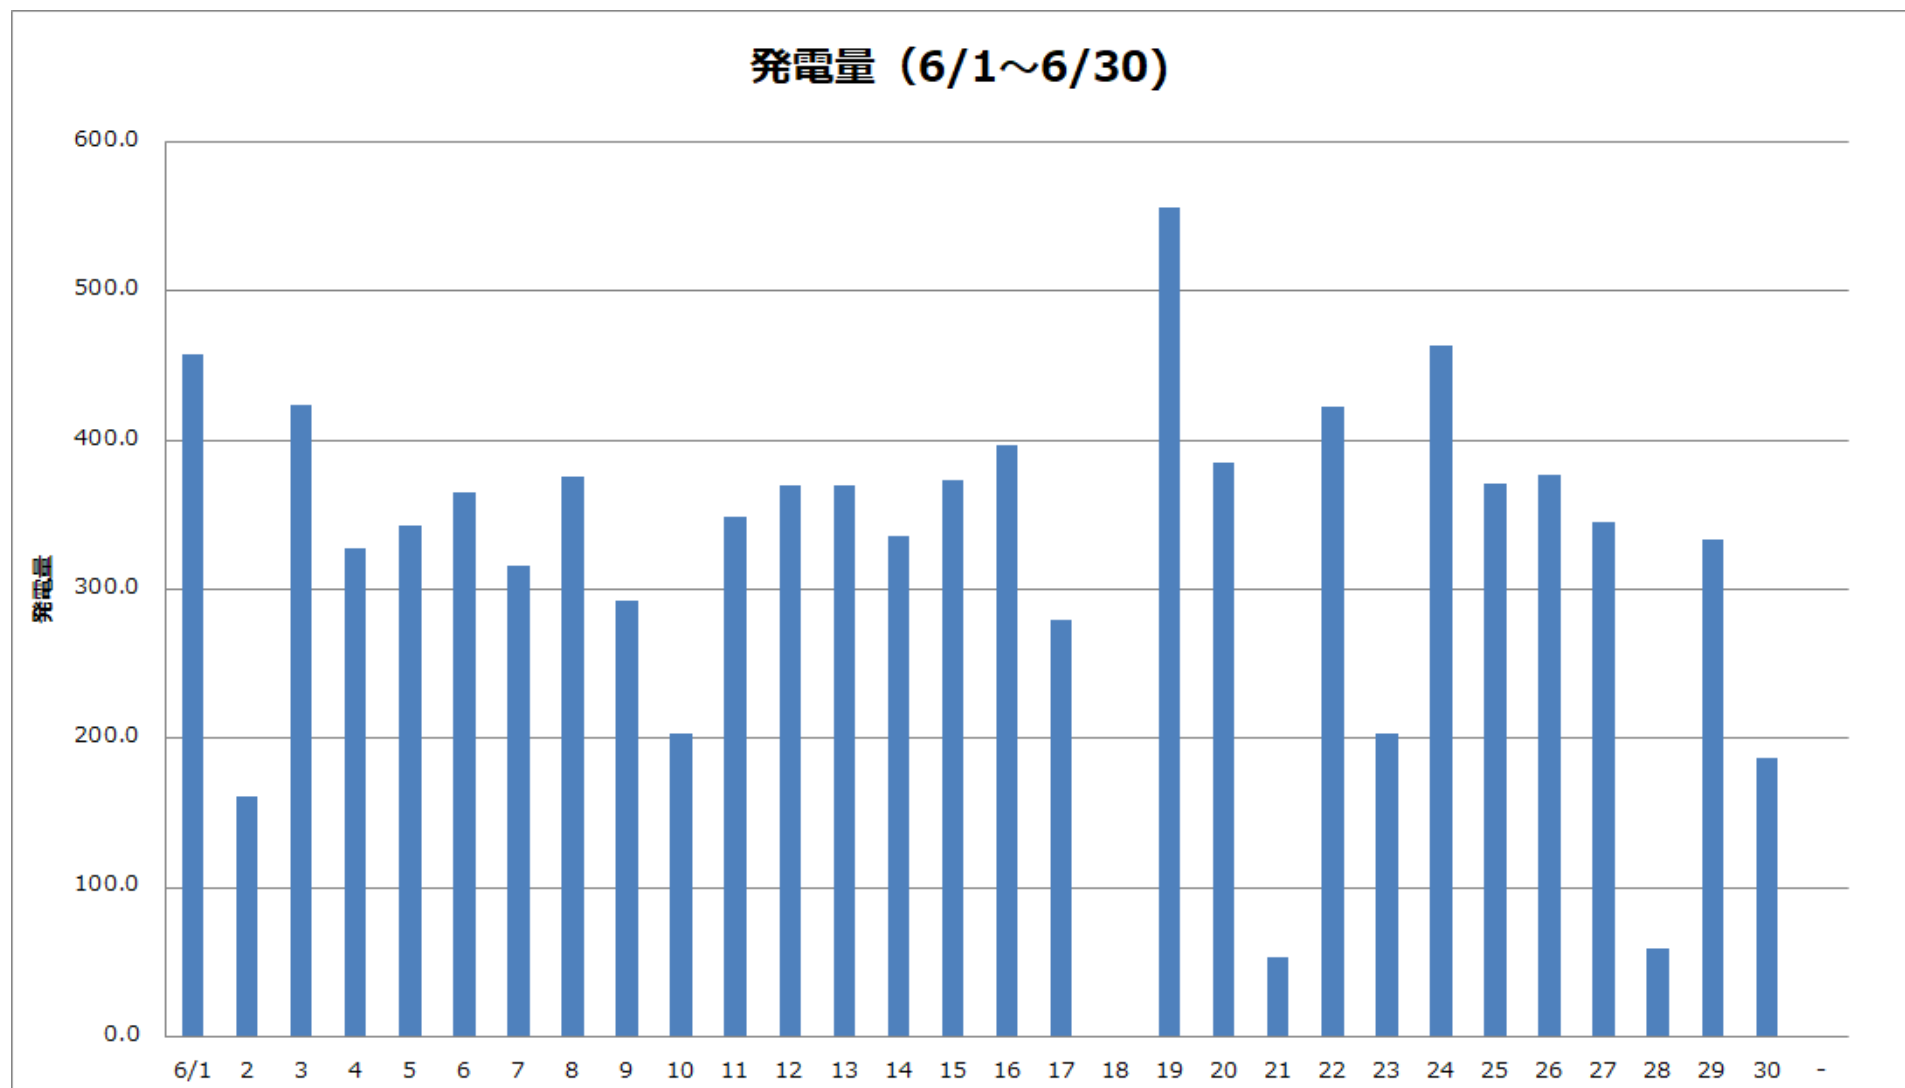

東京国際展示場（東京ビッグサイト）

奥多摩 水と緑のふれあい館

日	1	2	3	4	5	6	7	8	9	10	11	12	13	14	15
AM	☁	☂	☁	☀	☀	☁	☁	☁	☁	☂	☀	☁	☁	☀	☁
PM	☂	☂	☂	☁	☀	☁	☀	☀	☂	☁	☁	☀	☀	☀	☂

日	16	17	18	19	20	21	22	23	24	25	26	27	28	29	30	31
AM	☂	☁	☂	☀	☁	☂	☁	☂	☁	☁	☁	☁	☂	☂	☁	☁
PM	☀	☁	☁	☀	☁	☁	☁	☂	☁	☁	☁	☁	☂	☀	☂	☁