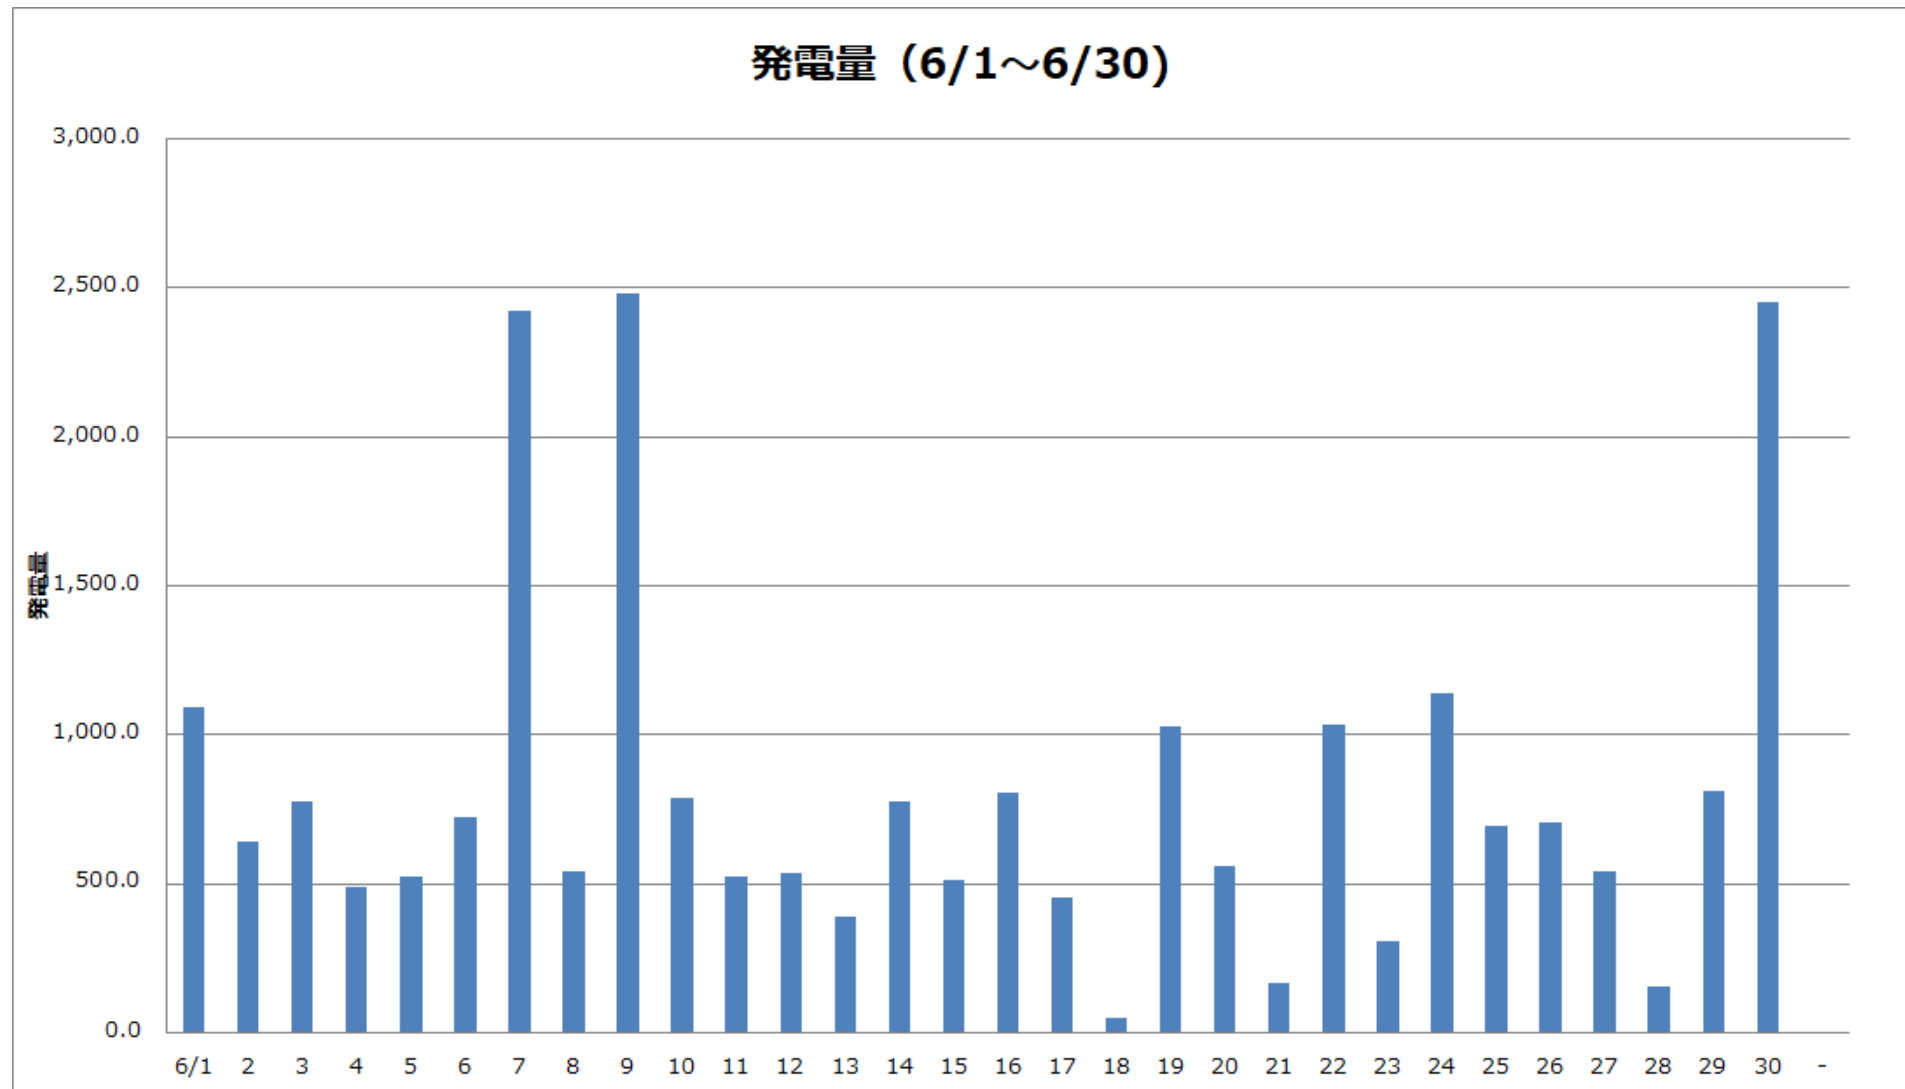

東京国際展示場（東京ビッグサイト）

奥多摩 水と緑のふれあい館

日	1	2	3	4	5	6	7	8	9	10	11	12	13	14	15
AM	☁	☂	☁	☀	☀	☁	☁	☁	☁	☂	☀	☁	☁	☀	☁
PM	☂	☂	☂	☁	☀	☁	☀	☀	☂	☁	☁	☀	☀	☀	☂

日	16	17	18	19	20	21	22	23	24	25	26	27	28	29	30	31
AM	☂	☁	☂	☀	☁	☂	☁	☂	☁	☁	☁	☁	☂	☂	☁	☁
PM	☀	☁	☁	☀	☁	☁	☁	☂	☁	☁	☁	☁	☂	☀	☂	☁