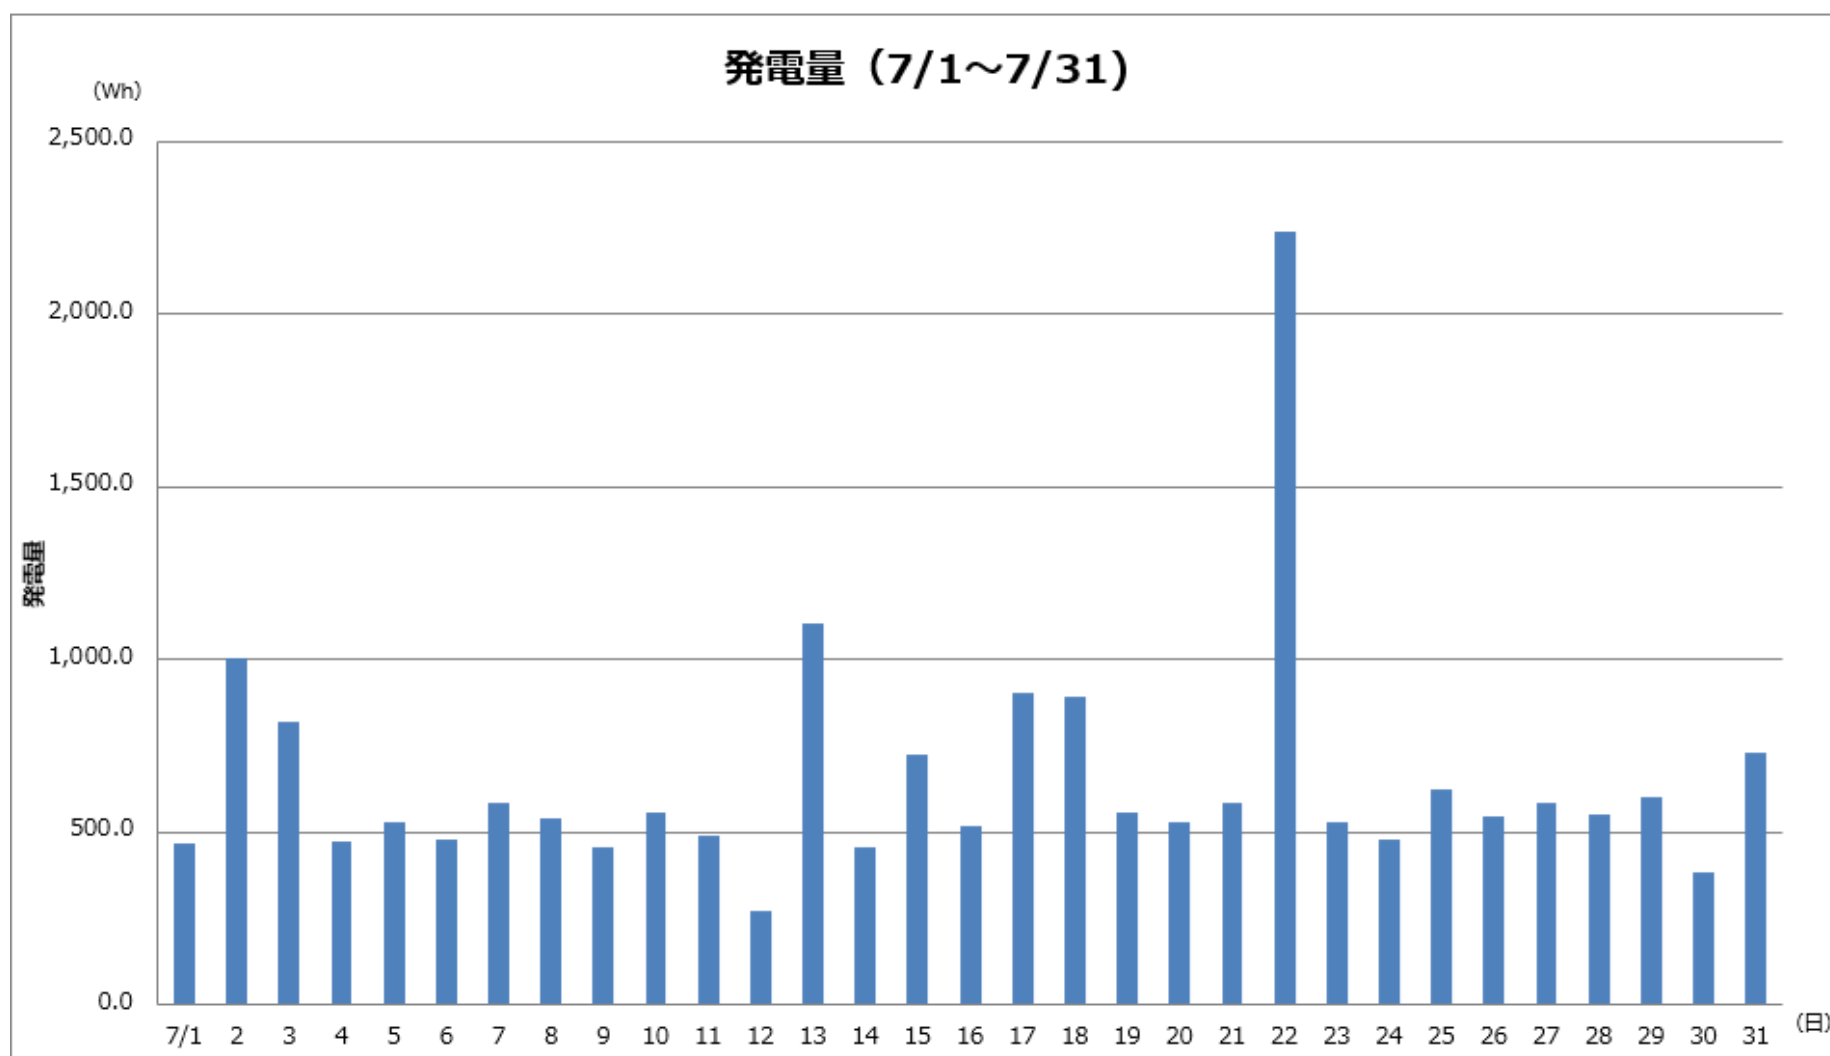

2024年7月

東京国際展示場（東京ビッグサイト）

奥多摩 水と緑のふれあい館

日	1	2	3	4	5	6	7	8	9	10	11	12	13	14	15
AM	☂	☁	☂	☀	☀	☁	☀	☁	☁	☁	☂	☂	☁	☁	☁
PM	☂	☂	☀	☀	☀	☂	☁	☀	☂	☂	☁	☂	☂	☂	☂

日	16	17	18	19	20	21	22	23	24	25	26	27	28	29	30	31
AM	☁	☁	☁	☁	☀	☁	☀	☀	☁	☁	☁	☁	☁	☁	☁	☁
PM	☂	☂	☁	☁	☂	☀	☁	☀	☁	☁	☁	☂	☁	☀	☂	☂