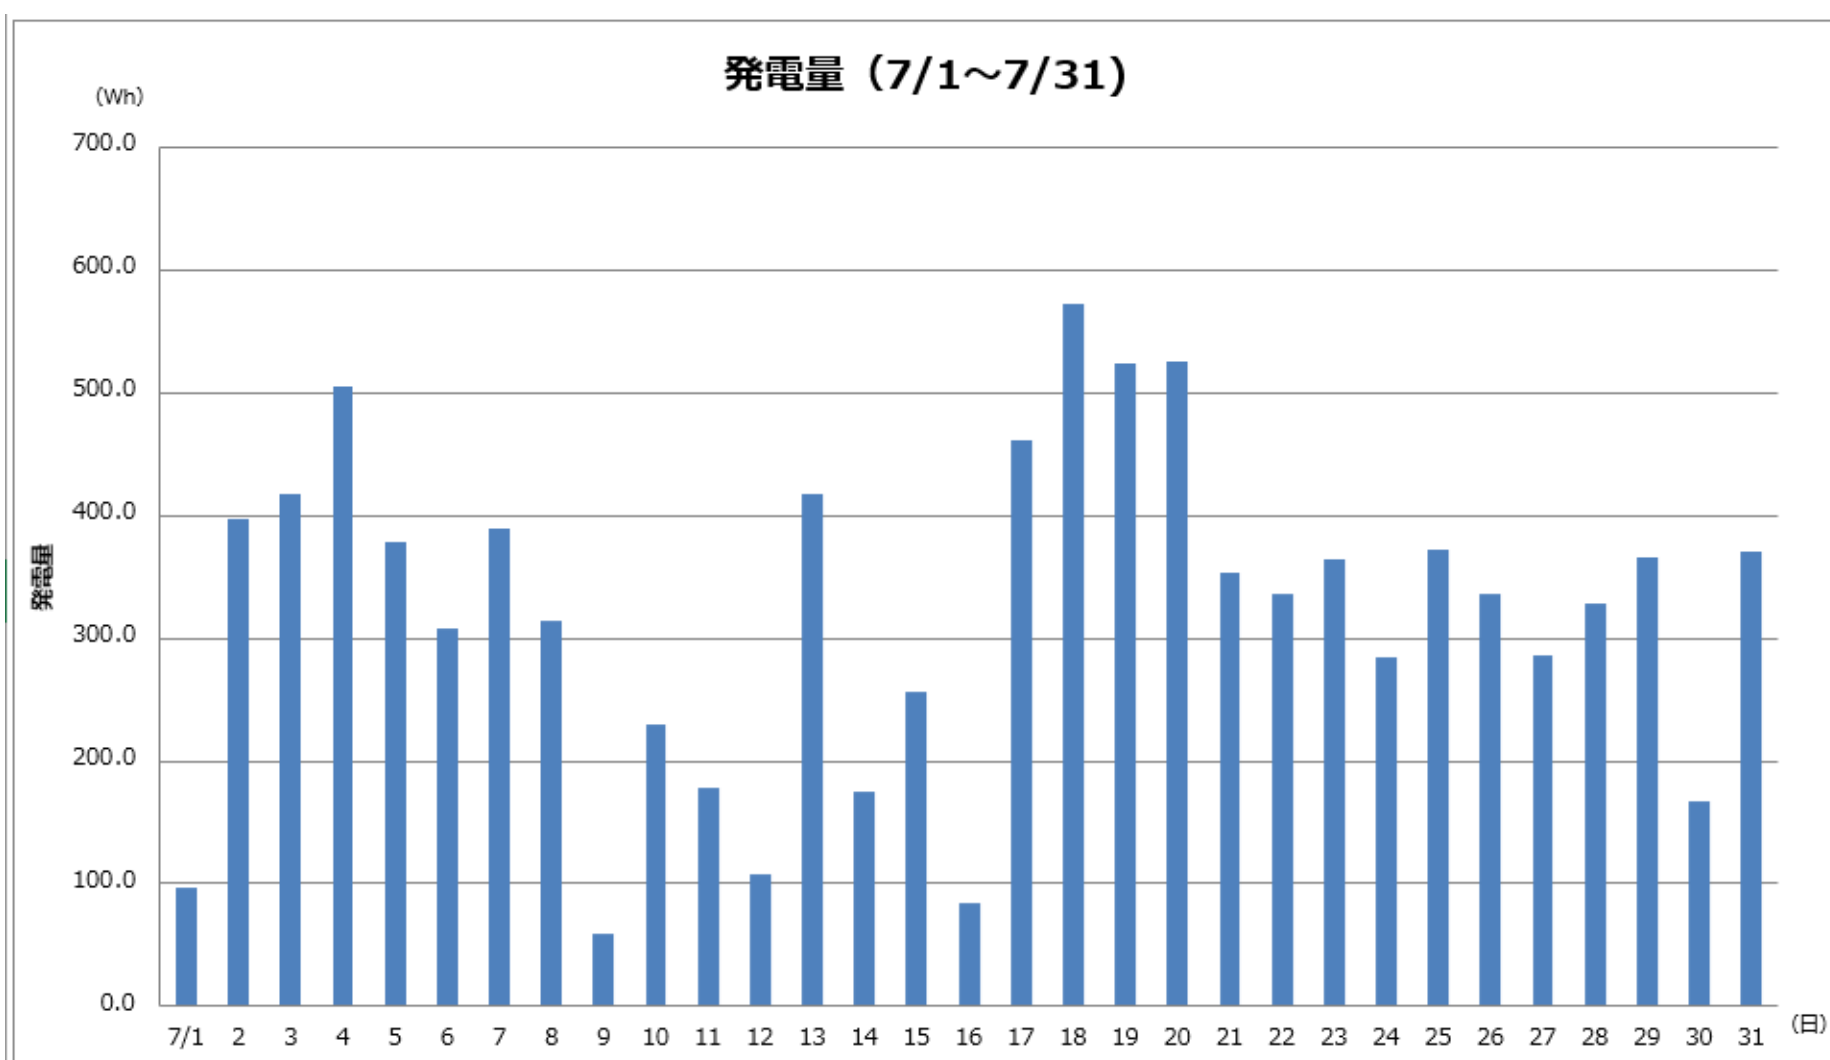

2024年7月

東京国際展示場（東京ビッグサイト）

奥多摩 水と緑のふれあい館

日	1	2	3	4	5	6	7	8	9	10	11	12	13	14	15
AM	☂	☁	☂	☀	☀	☁	☀	☁	☁	☁	☂	☂	☁	☁	☁
PM	☂	☂	☀	☀	☀	☂	☁	☀	☂	☂	☁	☂	☂	☂	☂

日	16	17	18	19	20	21	22	23	24	25	26	27	28	29	30	31
AM	☁	☁	☁	☁	☀	☁	☀	☀	☁	☁	☁	☁	☁	☁	☁	☁
PM	☂	☂	☁	☁	☂	☀	☁	☀	☁	☁	☁	☂	☁	☀	☂	☂