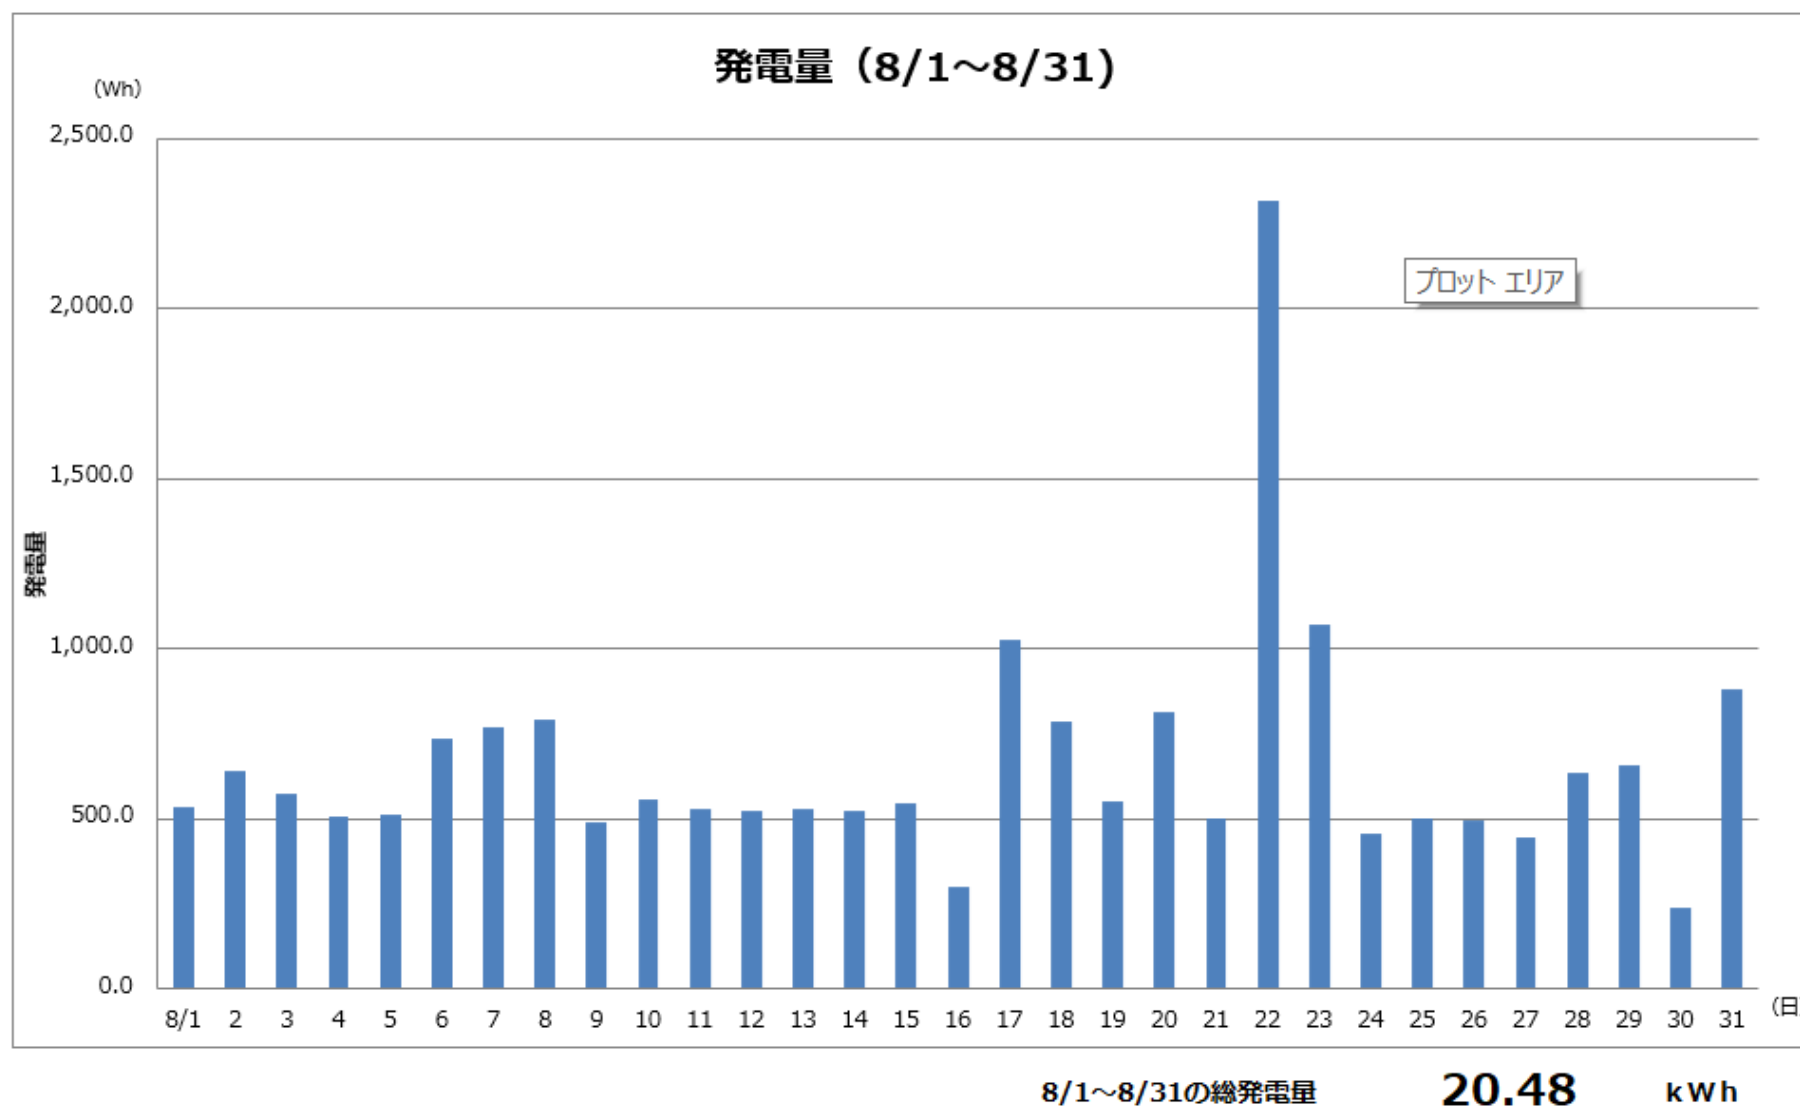

2024年8月

東京国際展示場（東京ビッグサイト）

奥多摩 水と緑のふれあい館

| 日  | 1 | 2 | 3 | 4 | 5 | 6 | 7 | 8 | 9 | 10 | 11 | 12 | 13 | 14 | 15 |
|----|---|---|---|---|---|---|---|---|---|----|----|----|----|----|----|
| AM | ☁ | ☁ | ☀ | ☀ | ☀ | ☁ | ☁ | ☁ | ☀ | ☀  | ☁  | ☀  | ☀  | ☀  | ☁  |
| PM | ☀ | ☀ | ☀ | ☀ | ☁ | ☁ | ☂ | ☂ | ☀ | ☁  | ☀  | ☀  | ☀  | ☁  | ☁  |

| 日  | 16 | 17 | 18 | 19 | 20 | 21 | 22 | 23 | 24 | 25 | 26 | 27 | 28 | 29 | 30 | 31 |
|----|----|----|----|----|----|----|----|----|----|----|----|----|----|----|----|----|
| AM | ☂  | ☁  | ☁  | ☁  | ☂  | ☁  | ☁  | ☁  | ☀  | ☁  | ☀  | ☂  | ☁  | ☁  | ☂  | ☂  |
| PM | ☂  | ☀  | ☀  | ☂  | ☀  | ☂  | ☂  | ☀  | ☂  | ☀  | ☁  | ☁  | ☀  | ☂  | ☁  | ☂  |