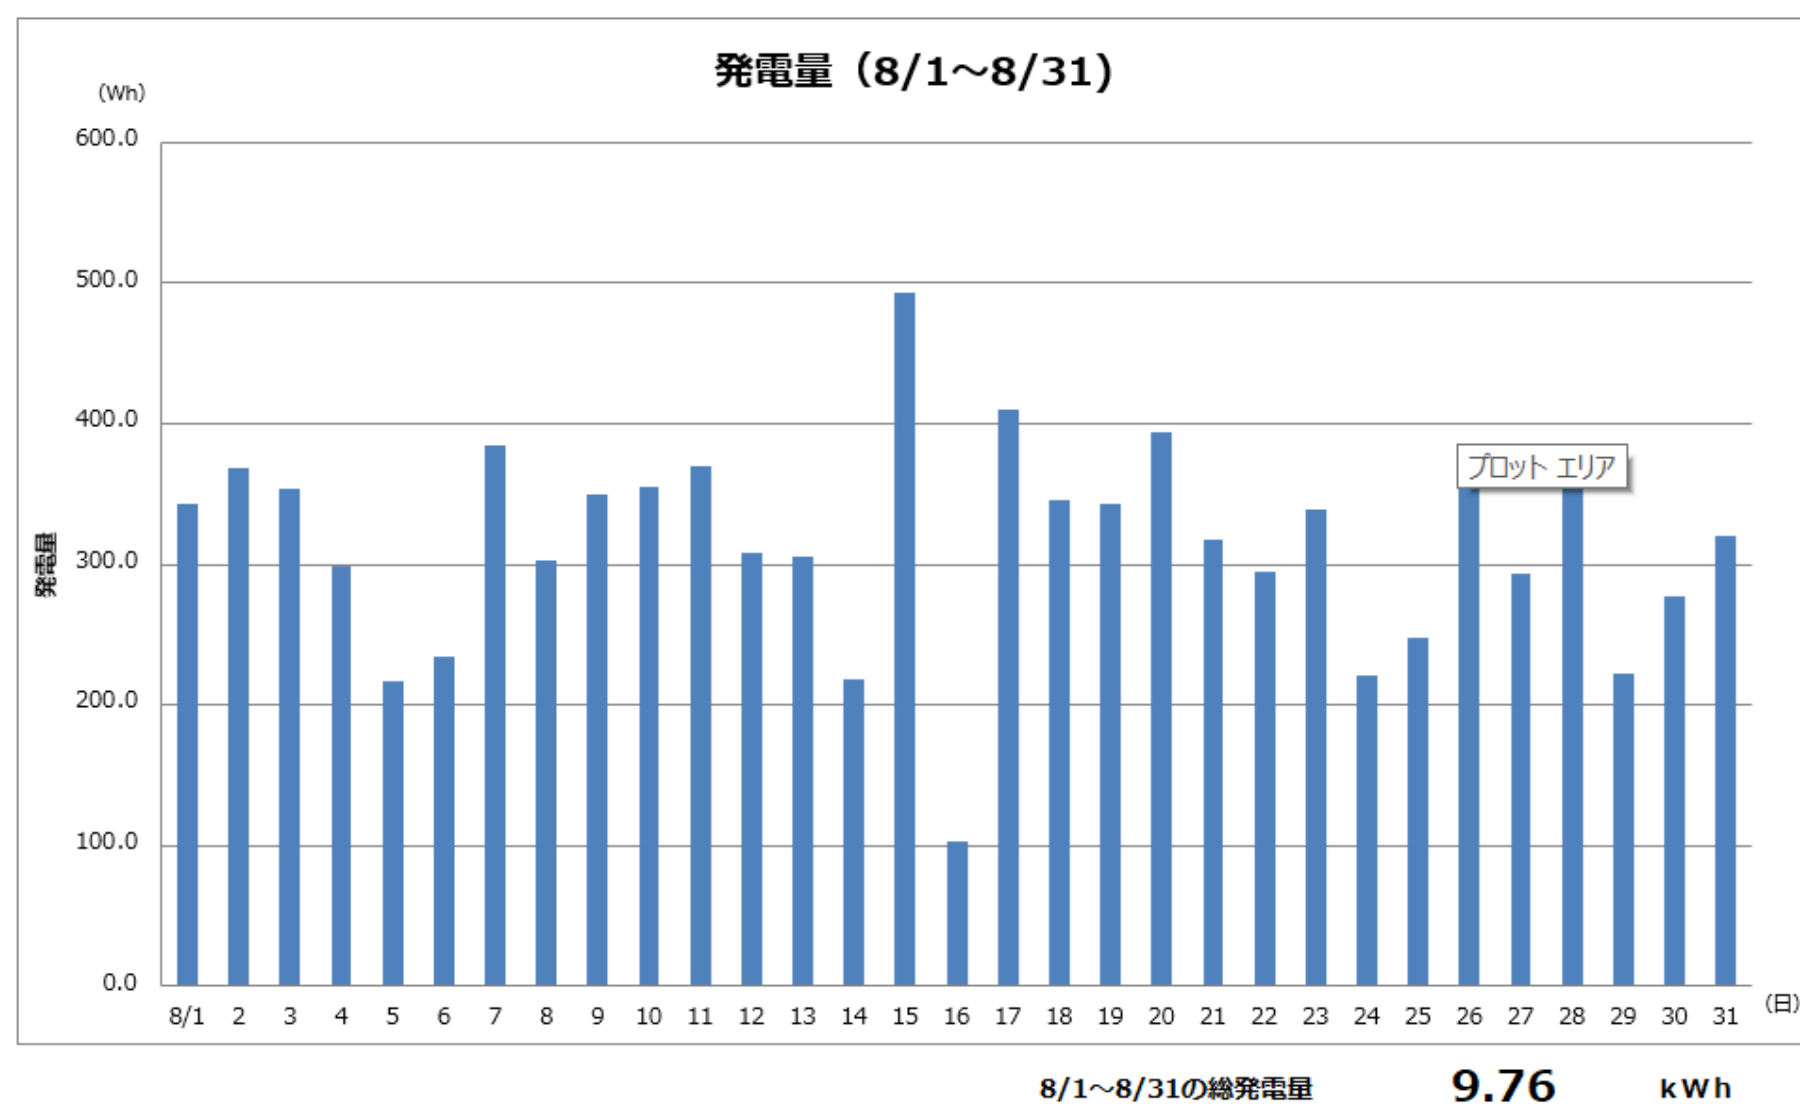

2024年8月

東京国際展示場（東京ビッグサイト）

奥多摩 水と緑のふれあい館

| 日  | 1 | 2 | 3 | 4 | 5 | 6 | 7 | 8 | 9 | 10 | 11 | 12 | 13 | 14 | 15 |
|----|---|---|---|---|---|---|---|---|---|----|----|----|----|----|----|
| AM | ☁ | ☁ | ☀ | ☀ | ☀ | ☁ | ☁ | ☁ | ☀ | ☀  | ☁  | ☀  | ☀  | ☀  | ☁  |
| PM | ☀ | ☀ | ☀ | ☀ | ☁ | ☁ | ☂ | ☂ | ☀ | ☁  | ☀  | ☀  | ☀  | ☁  | ☁  |