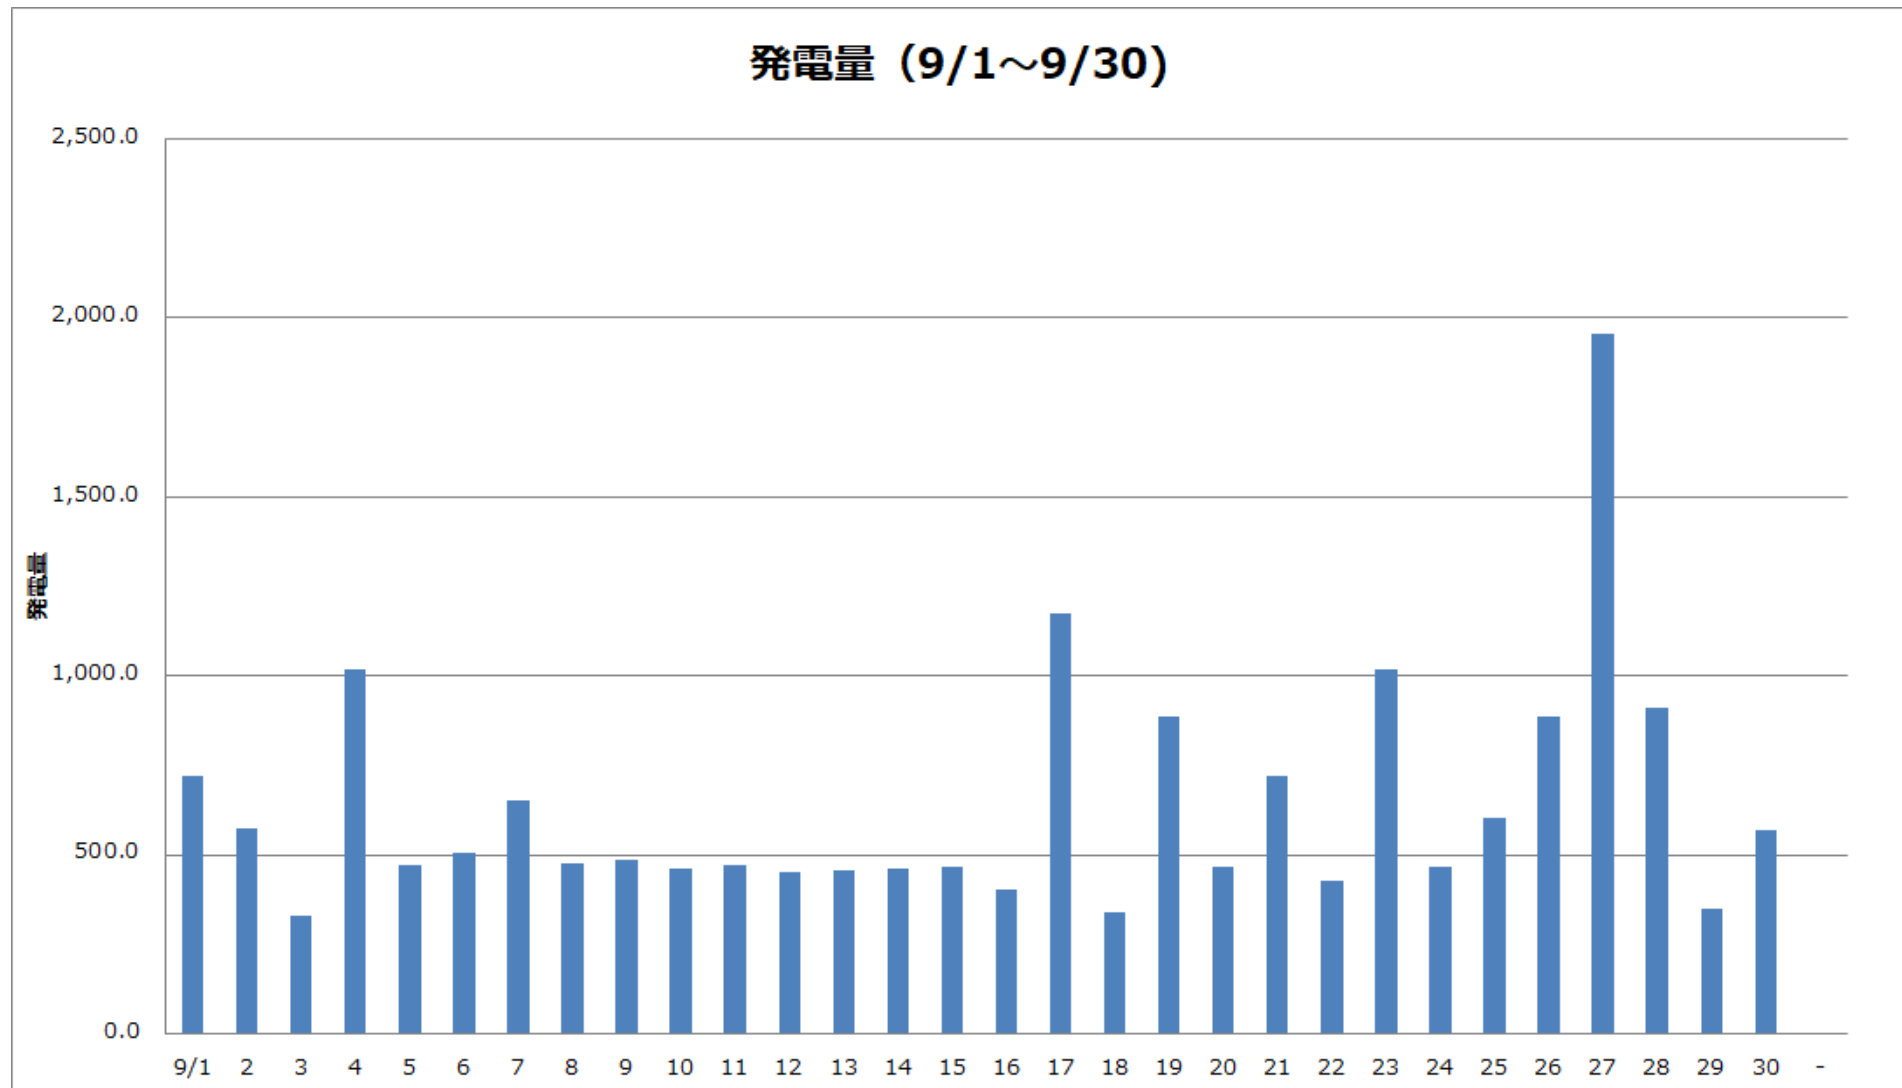

東京国際展示場（東京ビッグサイト）

奥多摩 水と緑のふれあい館

日	1	2	3	4	5	6	7	8	9	10	11	12	13	14	15
9時	☔	☀️	☔	☁️	☀️	☁️	☀️	☀️	☀️	☀️	☀️	☀️	☀️	☀️	☔
12時	☔	☀️	☔	☀️	☁️	☀️	☀️	☀️	☔	☁️	☀️	☀️	☀️	☀️	☁️
16	17	18	19	20	21	22	23	24	25	26	27	28	29	30	31
	☁️	☁️	☀️	☁️	☀️	☁️	☔	☔	☁️	☁️	☁️	☔	☁️	☁️	☁️
	☔	☀️	☔	☁️	☀️	☔	☀️	☀️	☔	☀️	☔	☁️	☔	☀️	