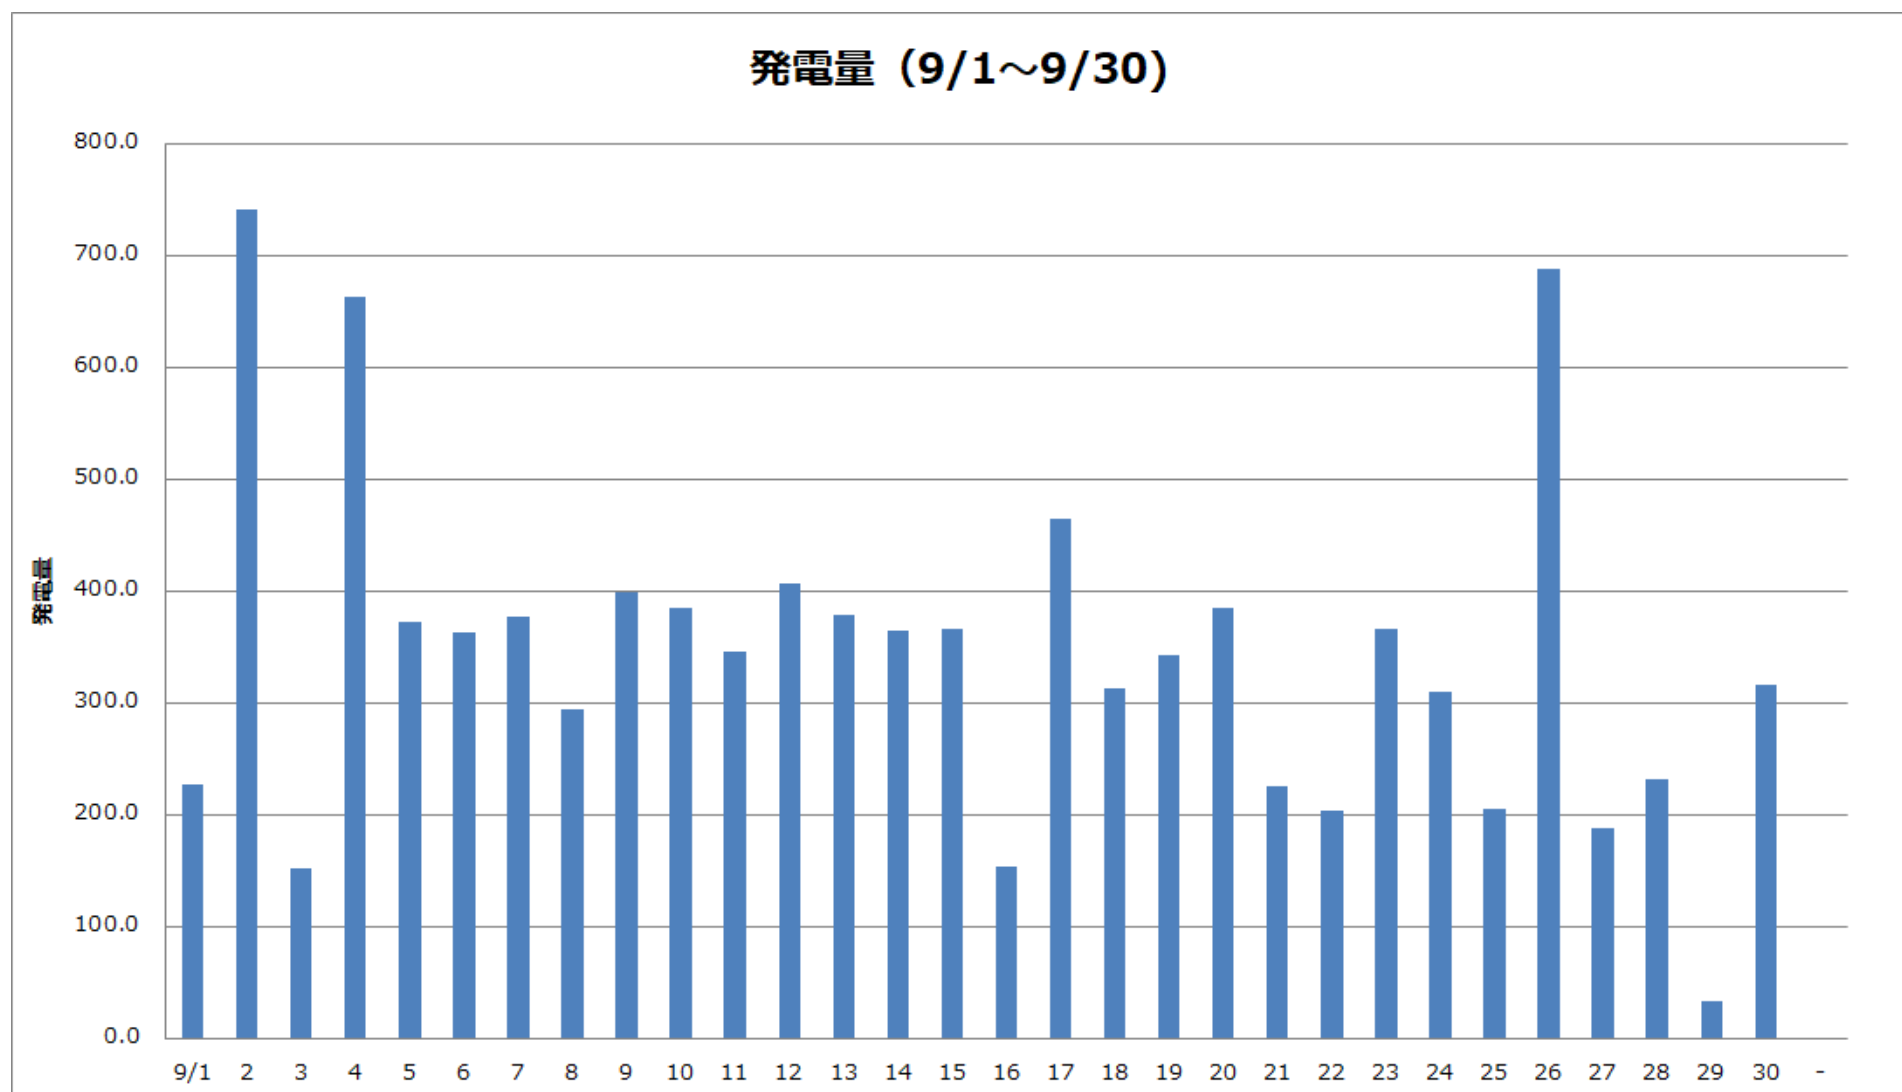

東京国際展示場（東京ビッグサイト）

奥多摩 水と緑のふれあい館

日	1	2	3	4	5	6	7	8	9	10	11	12	13	14	15
9時	☔	☀️	☔	☁️	☀️	☁️	☀️	☀️	☀️	☀️	☀️	☀️	☀️	☀️	☔
12時	☔	☀️	☔	☀️	☁️	☀️	☀️	☀️	☔	☁️	☀️	☀️	☀️	☀️	☁️
16	17	18	19	20	21	22	23	24	25	26	27	28	29	30	31
	☁️	☁️	☀️	☁️	☀️	☁️	☔	☔	☁️	☁️	☁️	☔	☁️	☁️	☁️
	☔	☀️	☔	☁️	☀️	☔	☀️	☀️	☔	☀️	☔	☁️	☔	☀️	