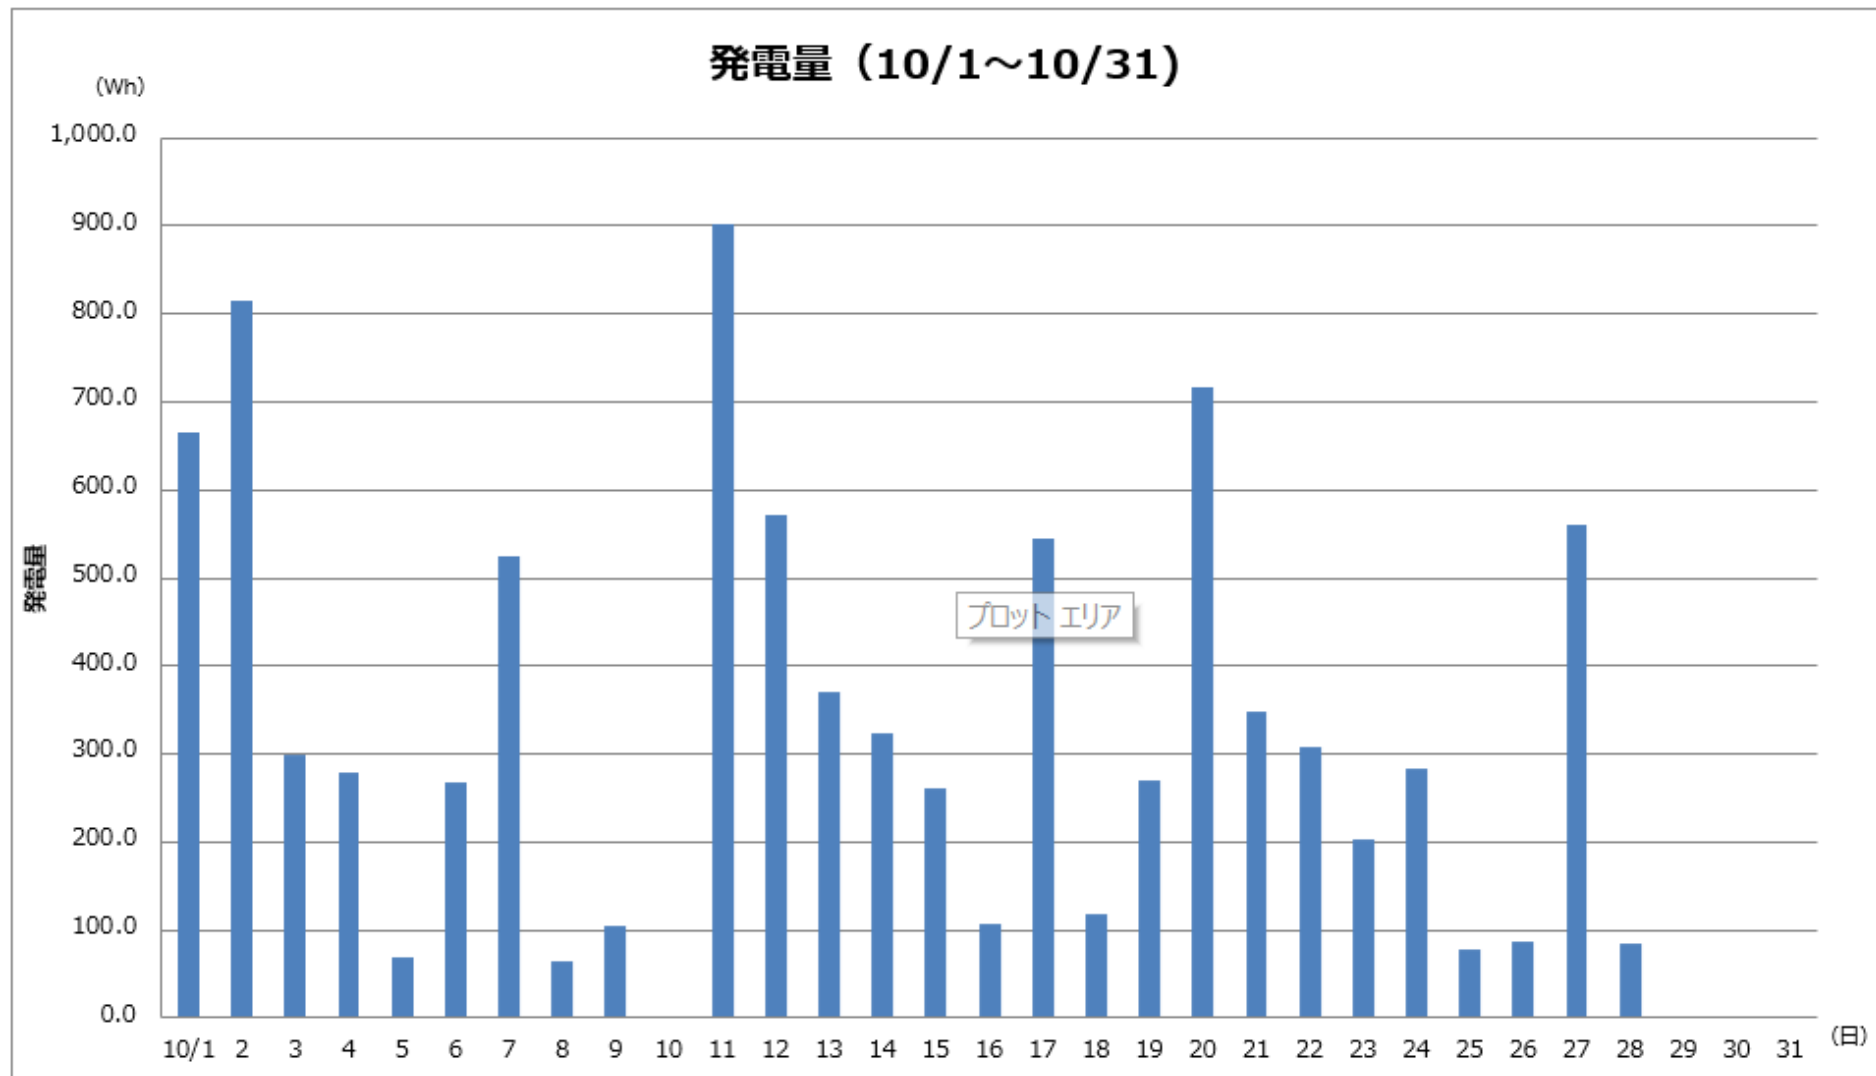

東京国際展示場（東京ビッグサイト）

奥多摩 水と緑のふれあい館

日	1	2	3	4	5	6	7	8	9	10	11	12	13	14	15
9時	☁	☀	☁	☁	☂	☁	☁	☂	☂	☁	☁	☀	☀	☀	☀
12時	☂	☁	☂	☂	☂	☁	☀	☂	☁	☀	☁	☀	☀	☀	☀
16	17	18	19	20	21	22	23	24	25	26	27	28	29	30	31
☁	☁	☁	☁	☂	☁	☀	☁	☁	☁	☁	☁	☂	☁	☂	☁
☁	☁	☂	☂	☀	☁	☁	☂	☁	☂	☁	☂	☁	☂	☁	☁