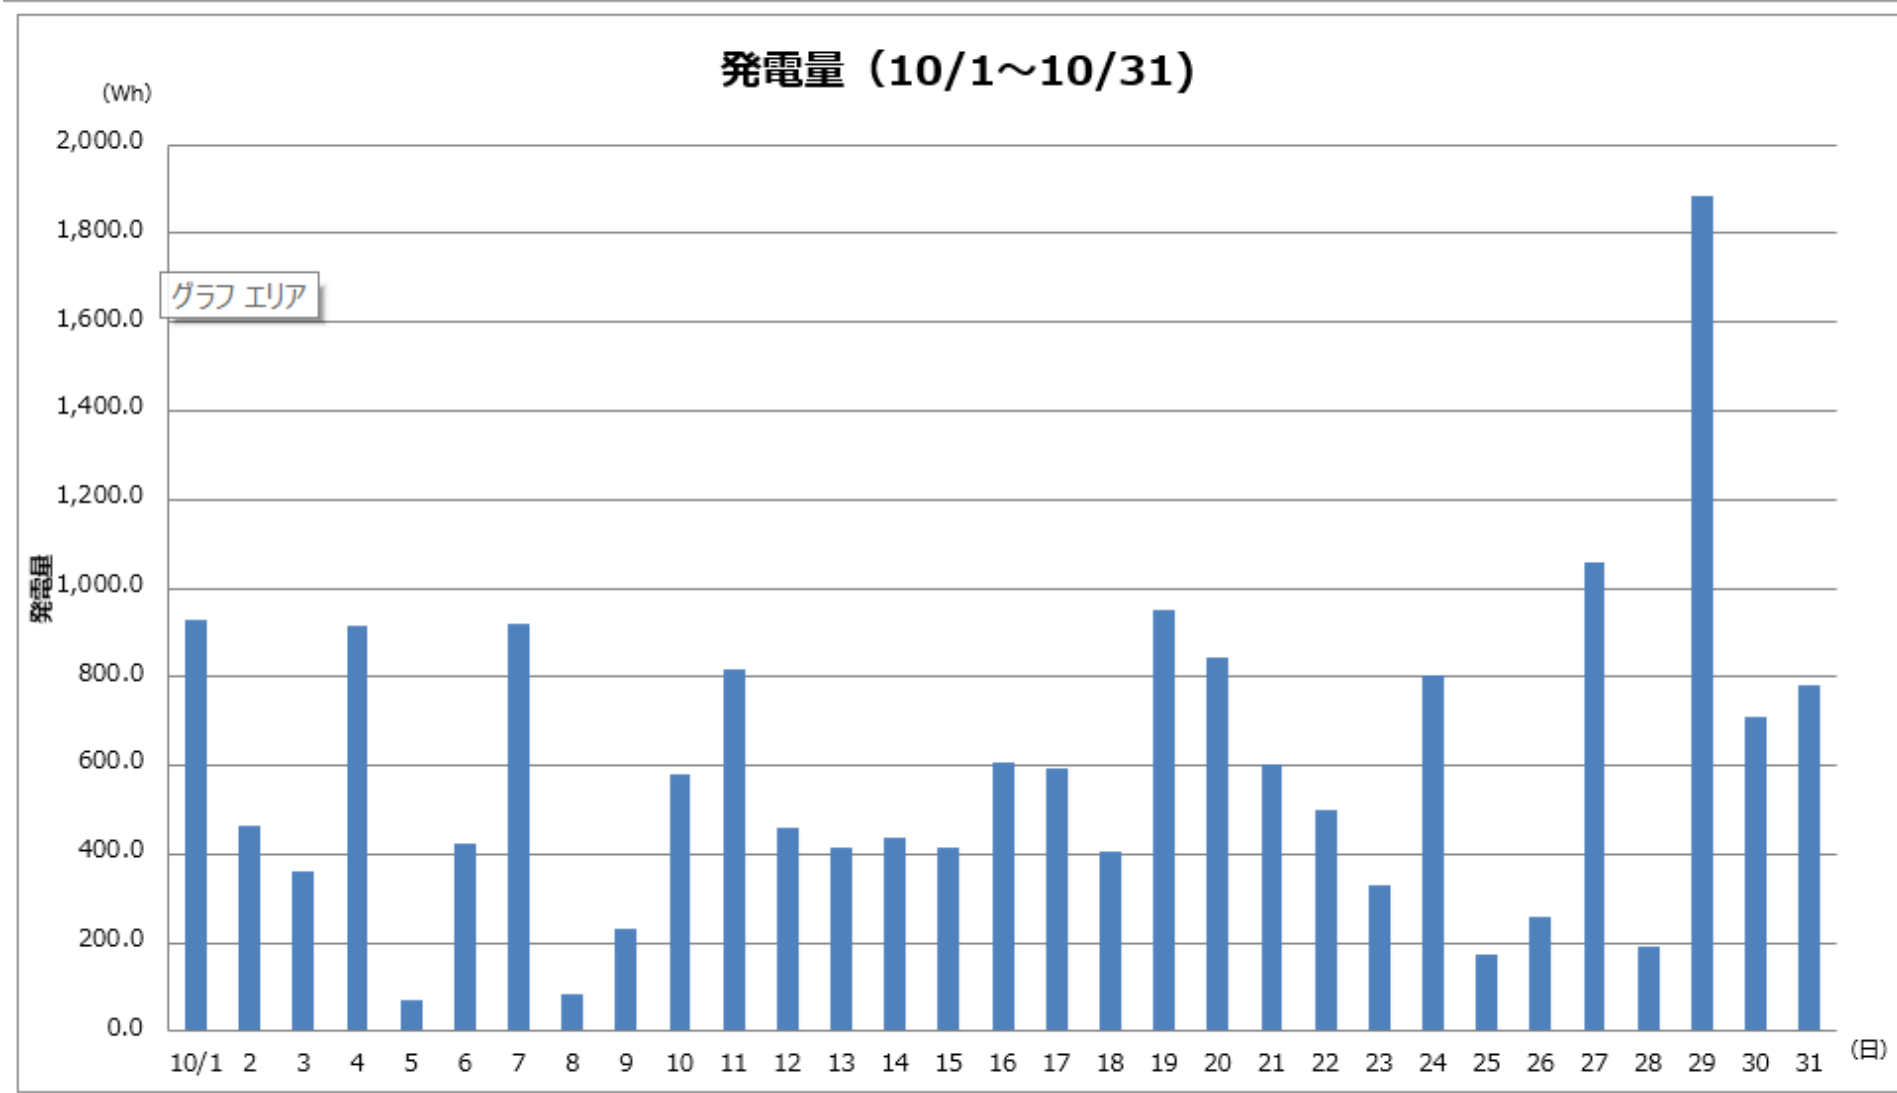

東京国際展示場（東京ビッグサイト）

奥多摩 水と緑のふれあい館

日	1	2	3	4	5	6	7	8	9	10	11	12	13	14	15
9時	☁	☀	☁	☁	☂	☁	☁	☂	☂	☁	☁	☀	☀	☀	☀
12時	☂	☁	☂	☂	☂	☁	☀	☂	☁	☀	☁	☀	☀	☀	☀
16	17	18	19	20	21	22	23	24	25	26	27	28	29	30	31
☁	☁	☁	☁	☂	☁	☀	☁	☁	☁	☁	☁	☂	☁	☂	☁
☁	☁	☂	☂	☀	☁	☁	☂	☁	☂	☁	☂	☁	☂	☁	☁