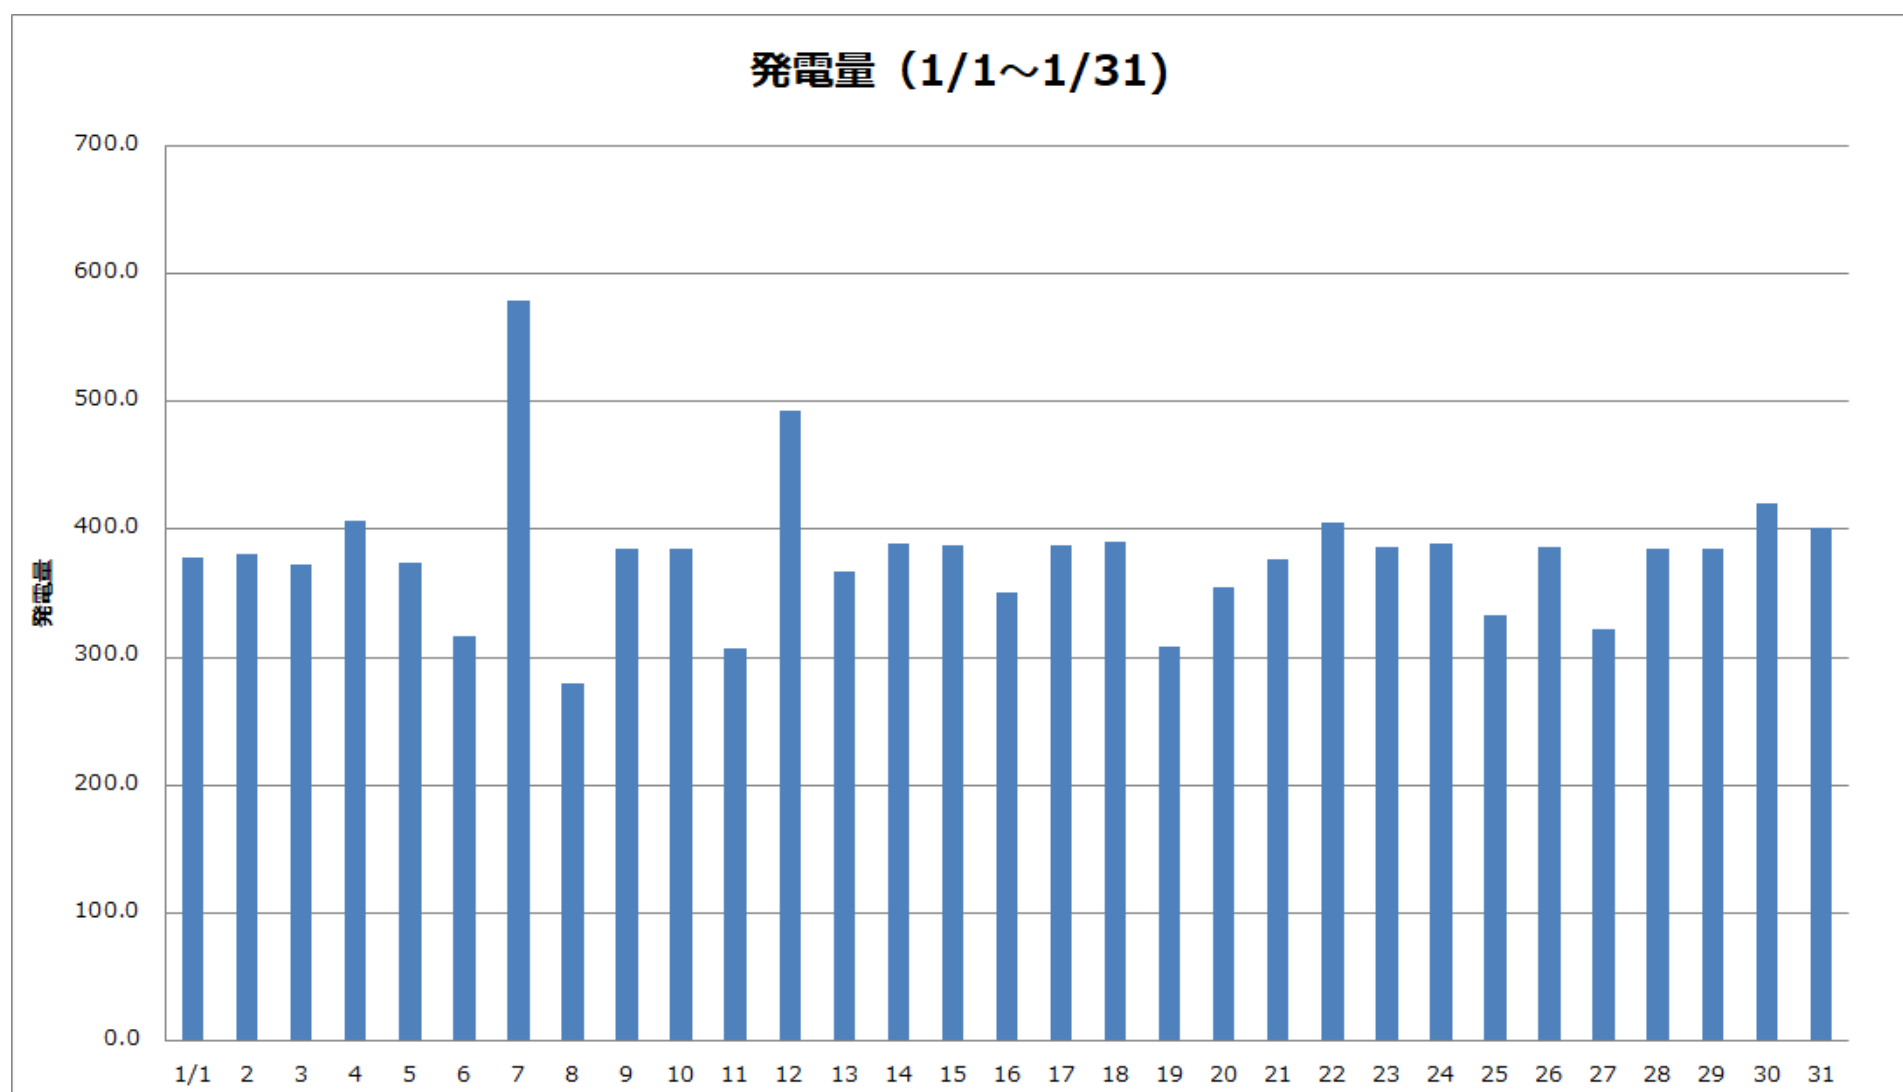

東京国際展示場（東京ビッグサイト）

奥多摩 水と緑のふれあい館

日	1	2	3	4	5	6	7	8	9	10	11	12	13	14	15
AM	☀️	☀️	☔️	☀️	☀️	☁️	☀️	☀️	☀️	☀️	☀️	☁️	☀️	☀️	☀️
PM	☀️	☀️	☀️	☀️	☀️	☔️	☔️	☀️	☀️	☀️	☀️	☁️	☀️	☀️	☀️

日	16	17	18	19	20	21	22	23	24	25	26	27	28	29	30	31
AM	☁️	☀️	☀️	☁️	☁️	☁️	☀️	☁️	☀️	☔️	☀️	☁️	☁️	☀️	☀️	☀️
PM	☀️	☀️	☀️	☁️	☔️	☀️	☀️	☀️	☁️	☀️	☀️	☀️	☀️	☀️	☀️	☀️