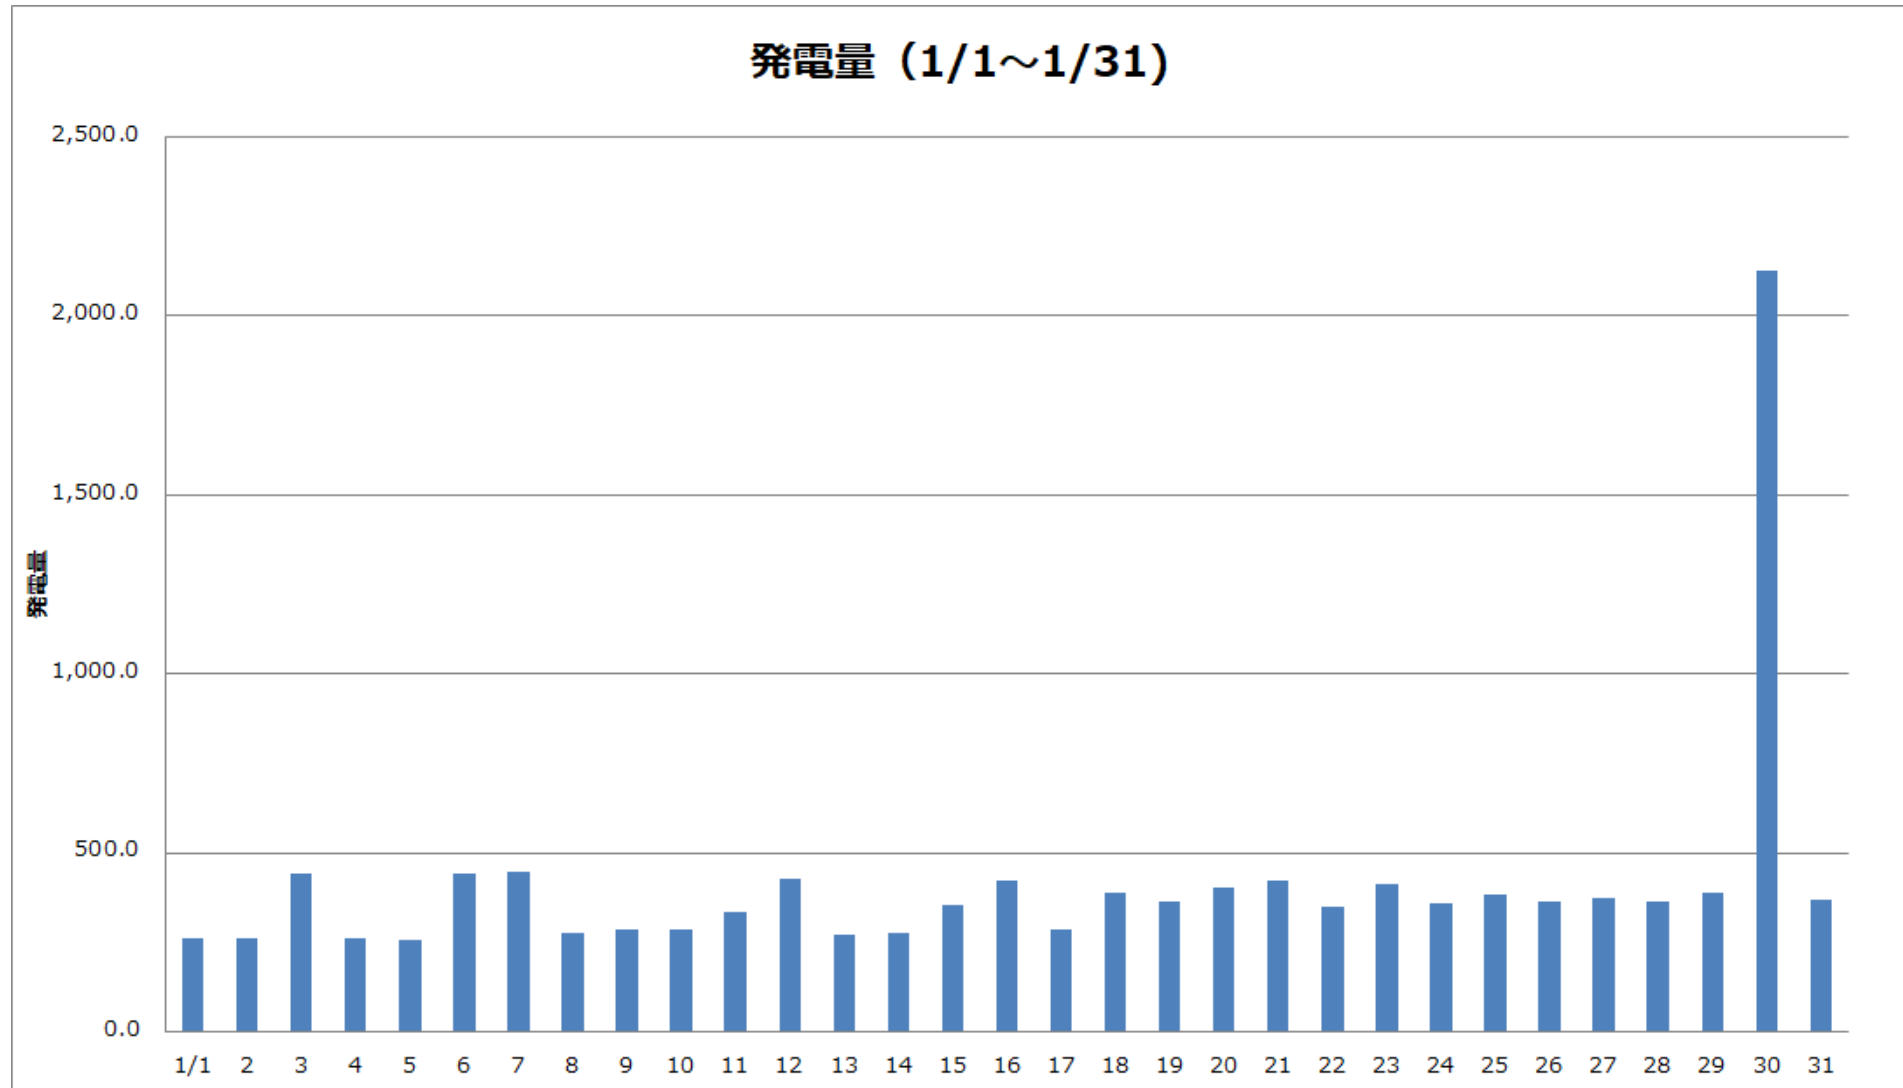

東京国際展示場（東京ビッグサイト）

奥多摩 水と緑のふれあい館

日	1	2	3	4	5	6	7	8	9	10	11	12	13	14	15
AM	☀️	☀️	☔️	☀️	☀️	☁️	☀️	☀️	☀️	☀️	☀️	☁️	☀️	☀️	☀️
PM	☀️	☀️	☀️	☀️	☀️	☔️	☔️	☀️	☀️	☀️	☀️	☁️	☀️	☀️	☀️

日	16	17	18	19	20	21	22	23	24	25	26	27	28	29	30	31
AM	☁️	☀️	☀️	☁️	☁️	☁️	☀️	☁️	☀️	☔️	☀️	☁️	☁️	☀️	☀️	☀️
PM	☀️	☀️	☀️	☁️	☔️	☀️	☀️	☀️	☁️	☀️	☀️	☀️	☀️	☀️	☀️	☀️