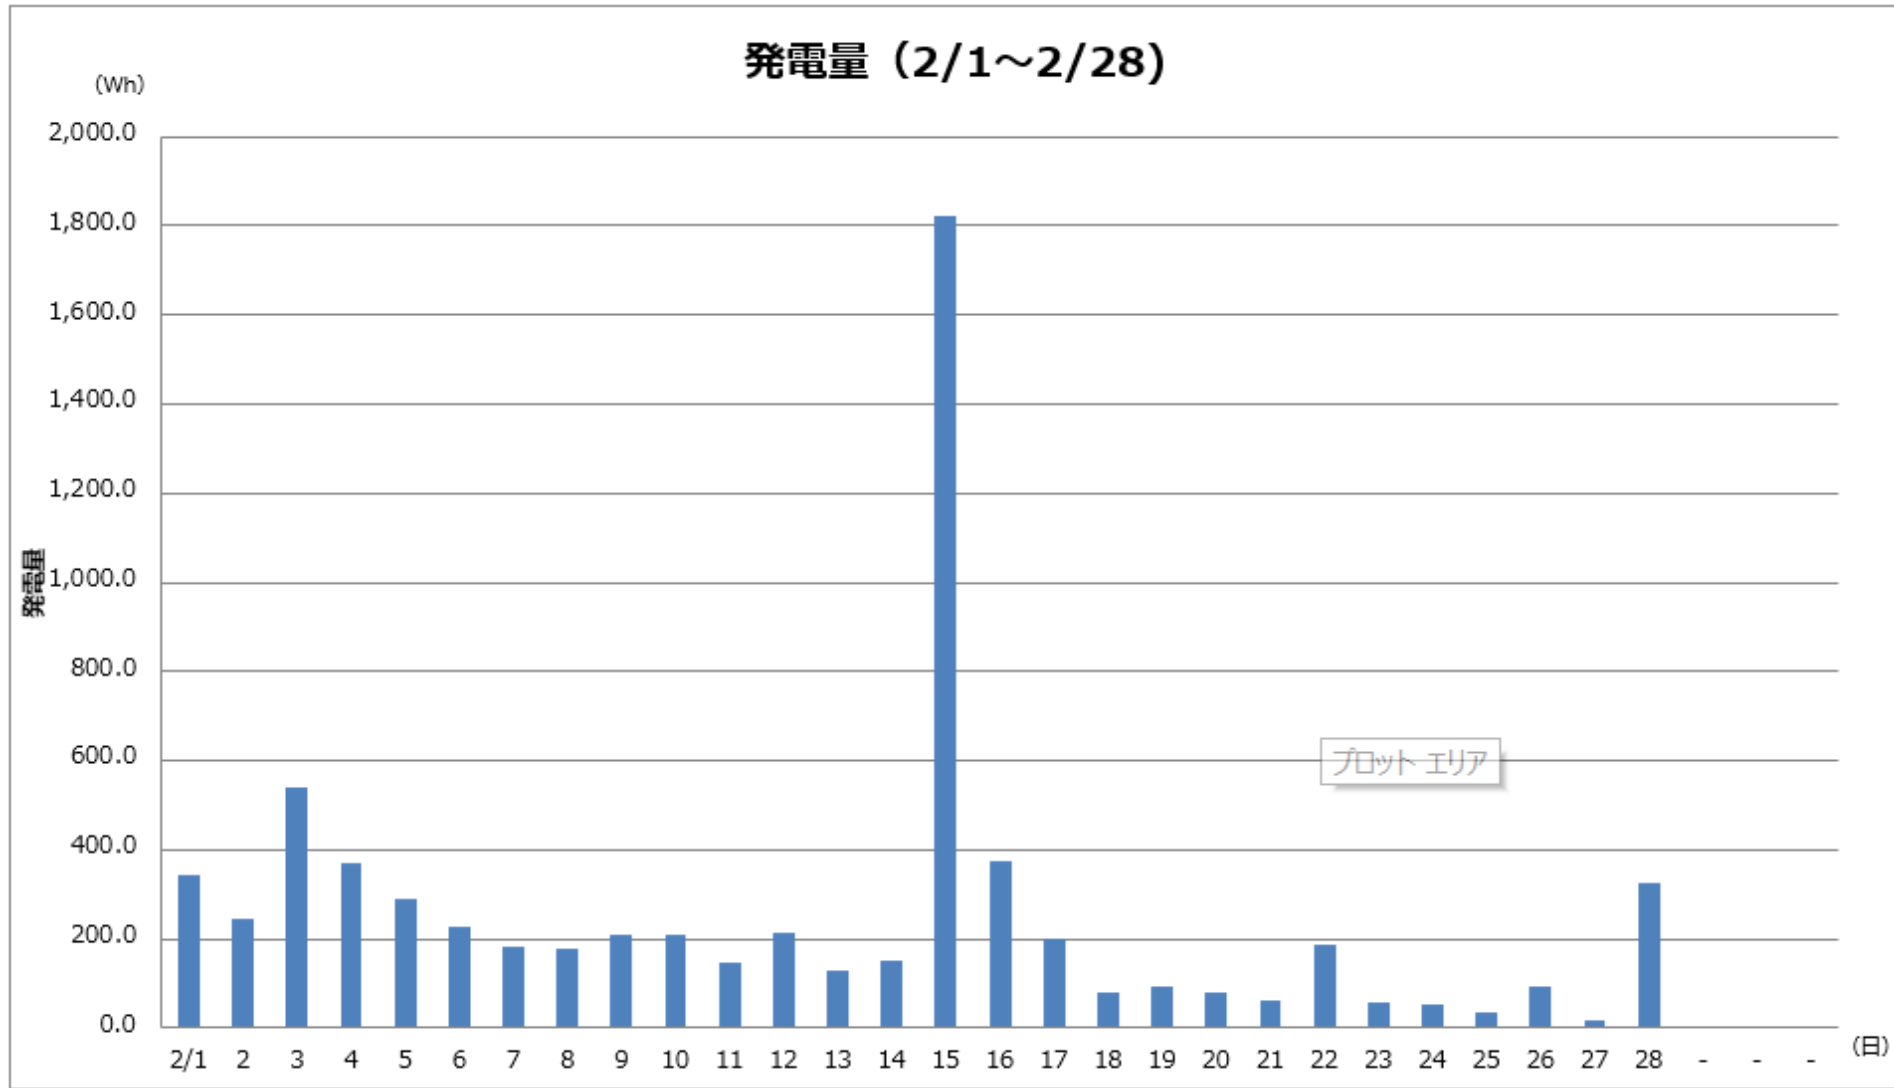

東京国際展示場（東京ビッグサイト）

奥多摩 水と緑のふれあい館

日	1	2	3	4	5	6	7	8	9	10	11	12	13	14	15
AM	☀️	☔️	☁️	☀️	☀️	☀️	☀️	☀️	☀️	☀️	☀️	☁️	☀️	☀️	☀️
PM	☁️	☁️	☁️	☀️	☀️	☀️	☀️	☀️	☀️	☀️	☀️	☀️	☀️	☀️	☁️

日	16	17	18	19	20	21	22	23	24	25	26	27	28	29	30	31
AM	☁️	☀️	☀️	☀️	☀️	☀️	☀️	☀️	☀️	☀️	☀️	☀️	☁️	△	△	△
PM	☀️	☀️	☁️	☀️	☀️	☁️	☀️	☁️	☀️	☀️	☀️	☀️	☀️	△	△	△