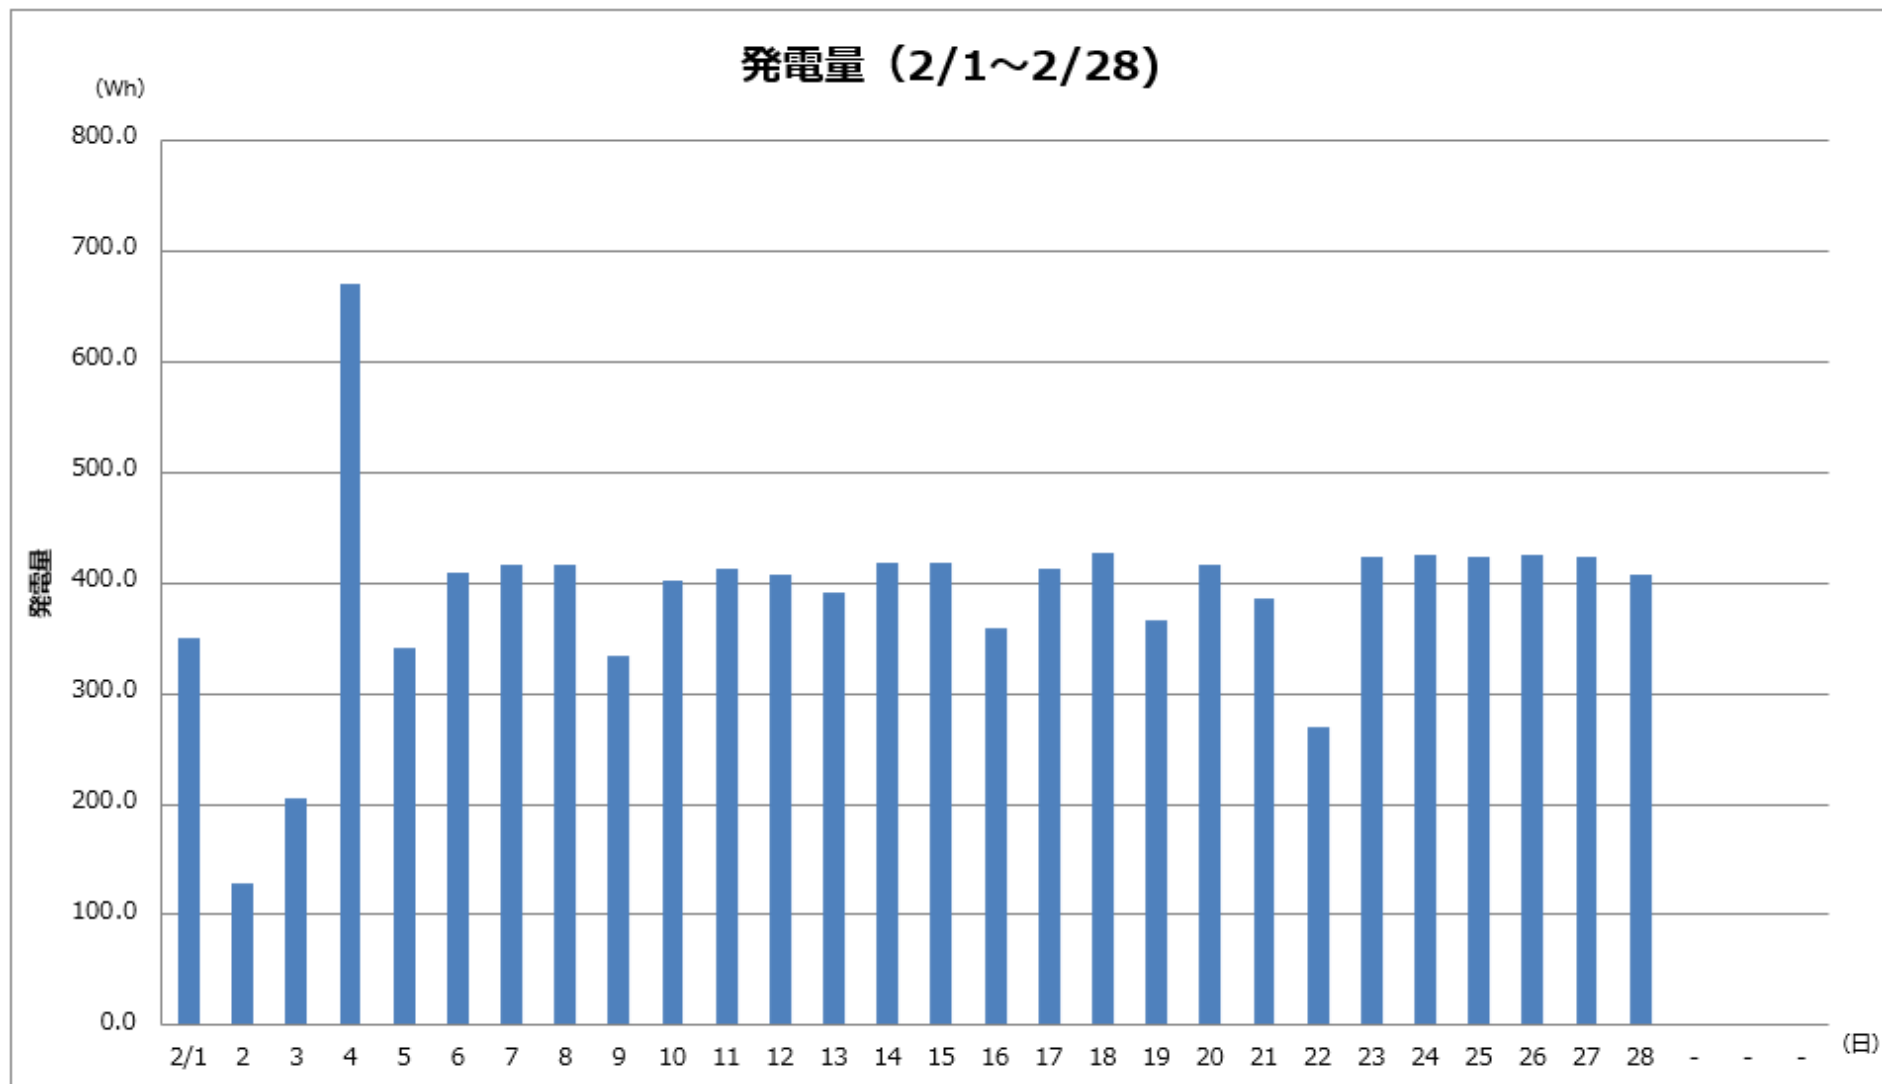

東京国際展示場（東京ビッグサイト）

奥多摩 水と緑のふれあい館

日	1	2	3	4	5	6	7	8	9	10	11	12	13	14	15
AM	☀️	☔️	☁️	☀️	☀️	☀️	☀️	☀️	☀️	☀️	☀️	☁️	☀️	☀️	☀️
PM	☁️	☁️	☁️	☀️	☀️	☀️	☀️	☀️	☀️	☀️	☀️	☀️	☀️	☀️	☁️

日	16	17	18	19	20	21	22	23	24	25	26	27	28	29	30	31
AM	☁️	☀️	☀️	☀️	☀️	☀️	☀️	☀️	☀️	☀️	☀️	☀️	☁️	△	△	△
PM	☀️	☀️	☁️	☀️	☀️	☁️	☀️	☁️	☀️	☀️	☀️	☀️	☀️	△	△	△